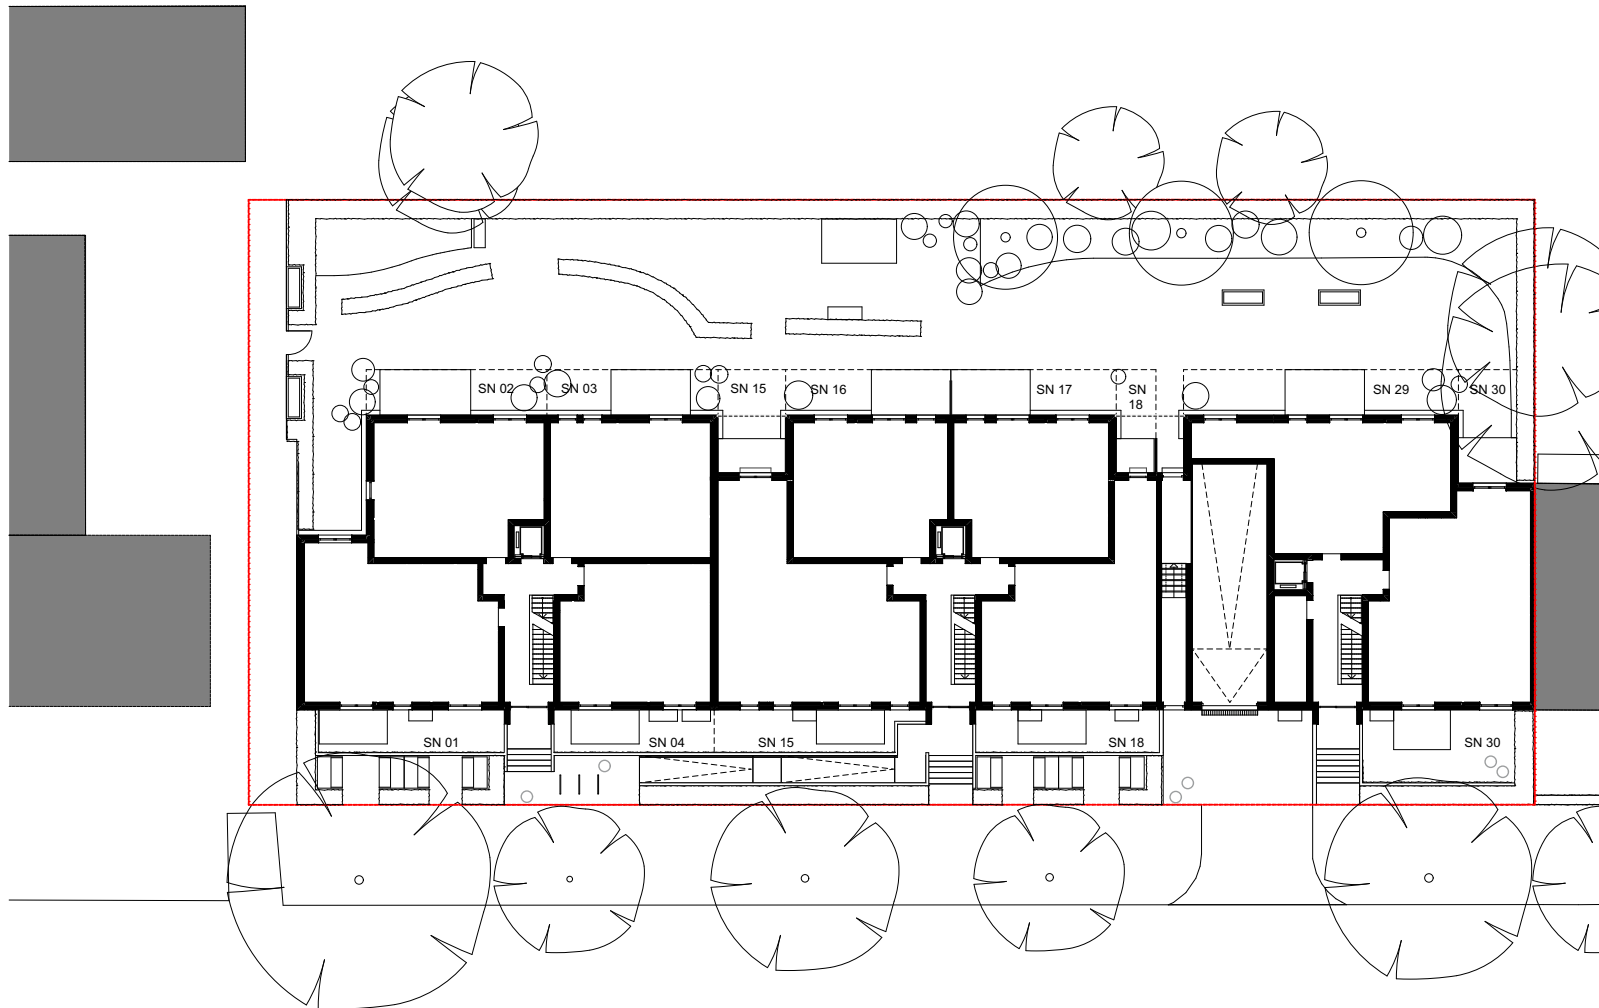

FUHLSBÜTTEL 339

DESTINATION Zuhause

339**Alsterkrugchaussee**

HAUS	Etage	Zimmer	Wohninheit
1	1	3	33

Haus 1 Haus 2 Haus 3

FLÄCHEN

Wohnen / Küche	27,64
Schlafen	17,65
Zimmer	15,39
Flur	7,66
Bad	4,95
Duschbad	4,35
Abstell	3,28
Balkon	zu 1/2 2,92
	83,84 m²

Index 339_3

LEGENDE

- Decke abgehängt
- über dem Betrachter befindliche Bauteile
- Bodenbeläge innerhalb der Wohnung:

 Fliesen	 Parkett
---	---

339**Alsterkrugchaussee****LEGENDE**

Grundstücksgrenze	-----
Grenze Sondernutzung	-----
Böschung	
Bestandsbaum	○
Baumpflanzung	○
Solitärsträucher	○
TG-Lüftung	□
Sondernutzungsrecht	SN
Eingang	▲