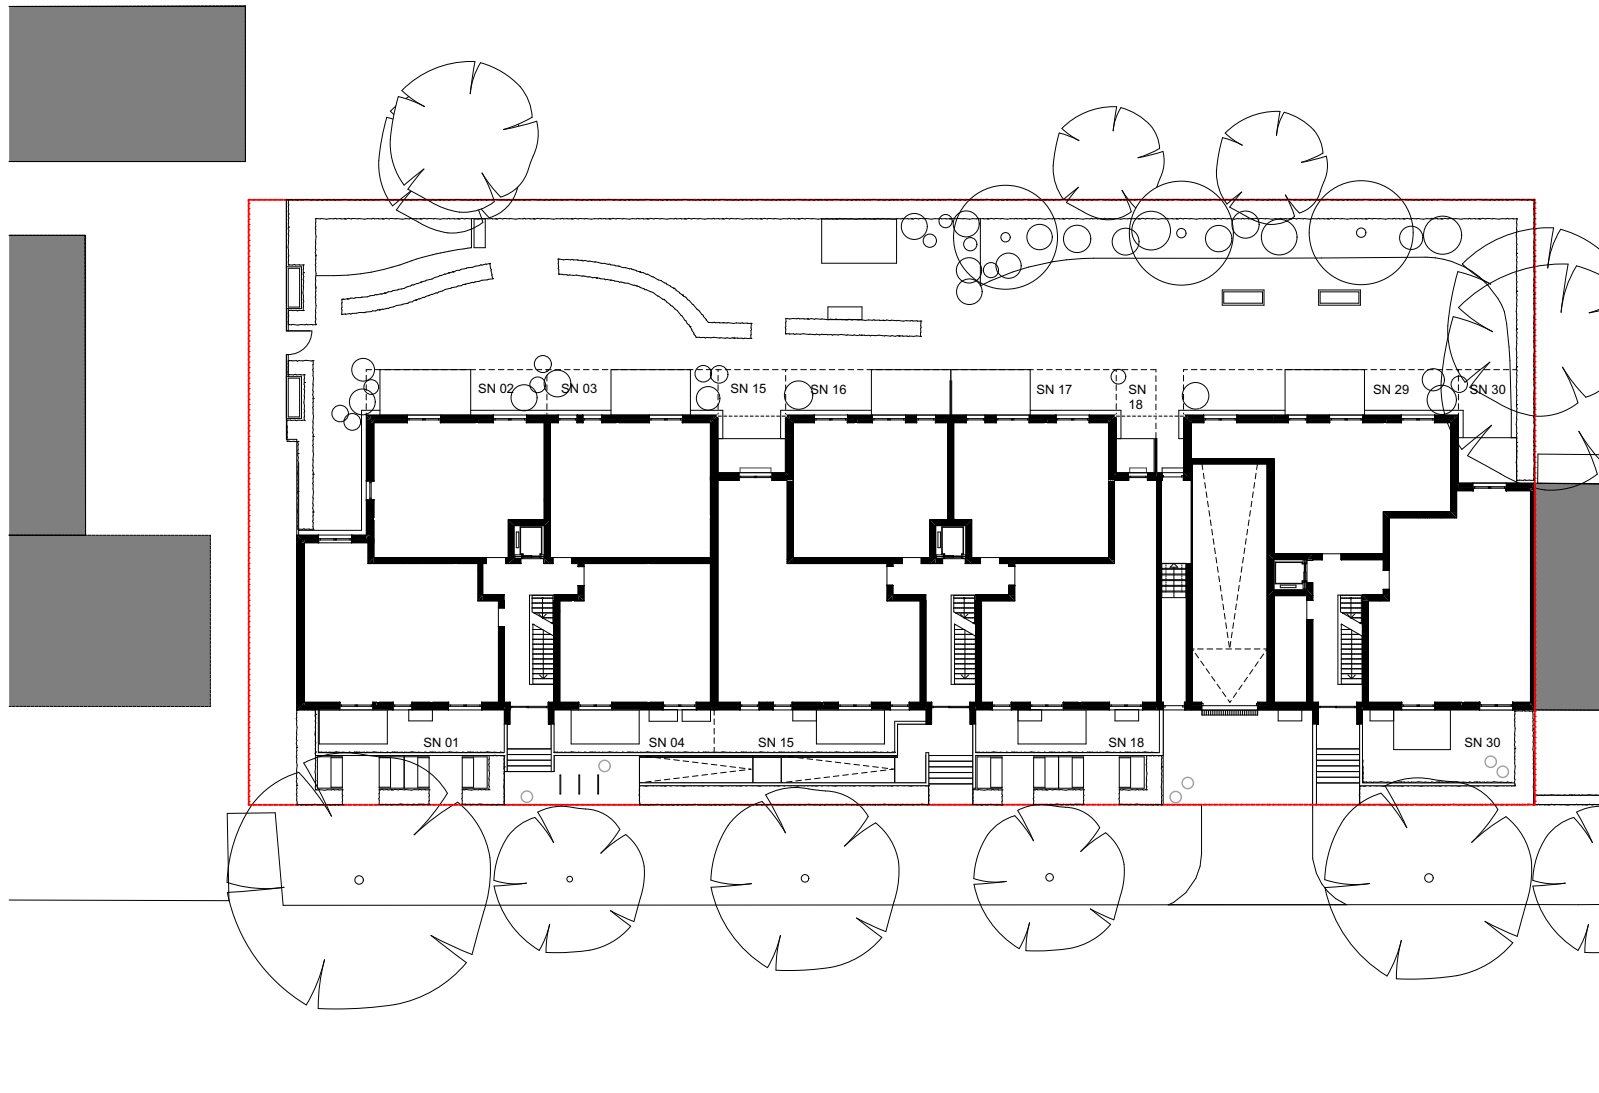

# DESTINATION Zuhause

**339****Alsterkrugchaussee**

HAUS	Etage	Zimmer	Wohninheit
1	0	3	30

Haus 1 Haus 2 Haus 3

## FLÄCHEN

Wohnen / Küche	27,56
Schlafen	17,59
Zimmer	15,39
Flur	7,66
Bad	4,95
Duschbad	4,31
Abstell	3,28
Terrasse 2	zu 1/4 1,84
Terrasse 1	zu 1/4 1,57
	<b>84,15 m<sup>2</sup></b>

Index 339\_3

## LEGENDE

- Decke abgehängt
- über dem Betrachter befindliche Bauteile
- Bodenbeläge innerhalb der Wohnung:
 

	Fliesen		Parkett
--	---------	--	---------

0 m 1 m 2 m 3 m 4 m 5 m

**339****Alsterkrugchaussee****LEGENDE**

Grundstücksgrenze	-----
Grenze Sondernutzung	-----
Böschung	
Bestandsbaum	○
Baumpflanzung	○
Solitärsträucher	○
TG-Lüftung	□
Sondernutzungsrecht	SN
Eingang	▲

**339****Alsterkrugchaussee**

UNTERGESCHOSS