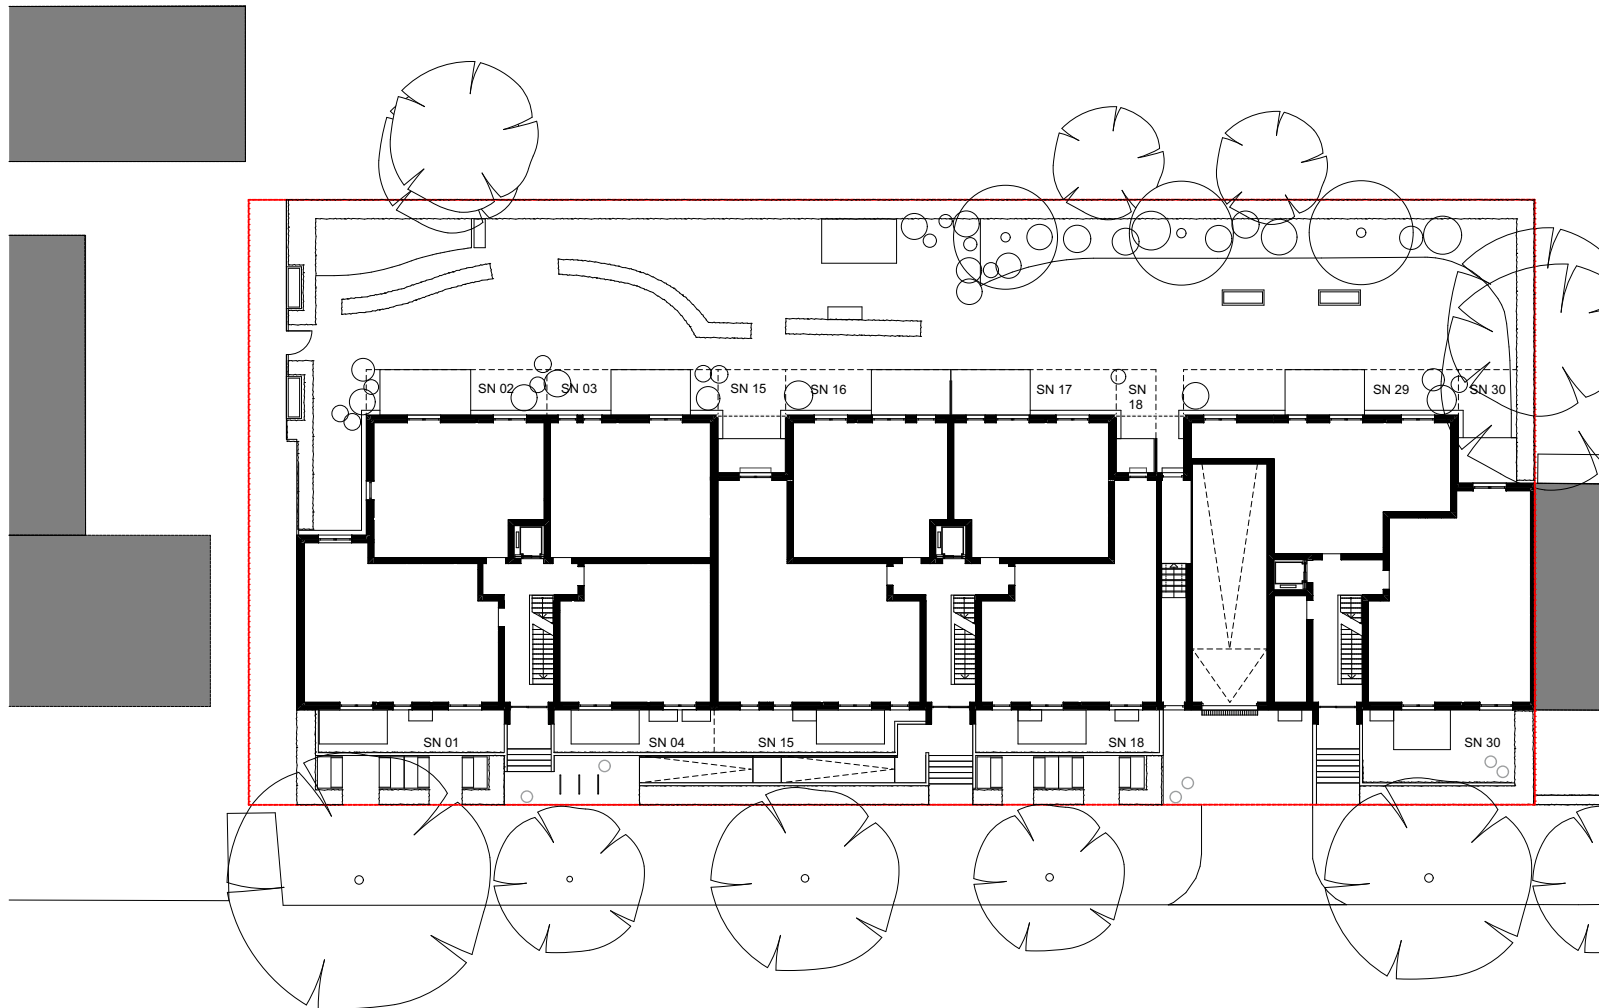

FUHLSBÜTTEL 339

DESTINATION Zuhause

339**Alsterkrugchaussee**

HAUS	Etage	Zimmer	Wohninheit
2	3	5	28

Haus 1 Haus 2 Haus 3

FLÄCHEN

Wohnen		20,46
Küche		19,51
Schlafen		16,38
Zimmer 2		15,49
Zimmer 1		15,12
Flur		12,93
Zimmer 3		11,83
Bad		6,33
Duschbad		3,59
Abstell		1,42
Balkon	zu 1/2	2,92
Dachterrasse	zu 1/4	4,98
		130,96 m²

Index 339_3

LEGENDE

- Decke abgehängt
- über dem Betrachter befindliche Bauteile
- Bodenbeläge innerhalb der Wohnung:

 Fliesen	 Parkett
---	---

339**Alsterkrugchaussee****LEGENDE**

Grundstücksgrenze	-----
Grenze Sondernutzung	-----
Böschung	
Bestandsbaum	○
Baumpflanzung	○
Solitärsträucher	○
TG-Lüftung	□
Sondernutzungsrecht	SN
Eingang	▲