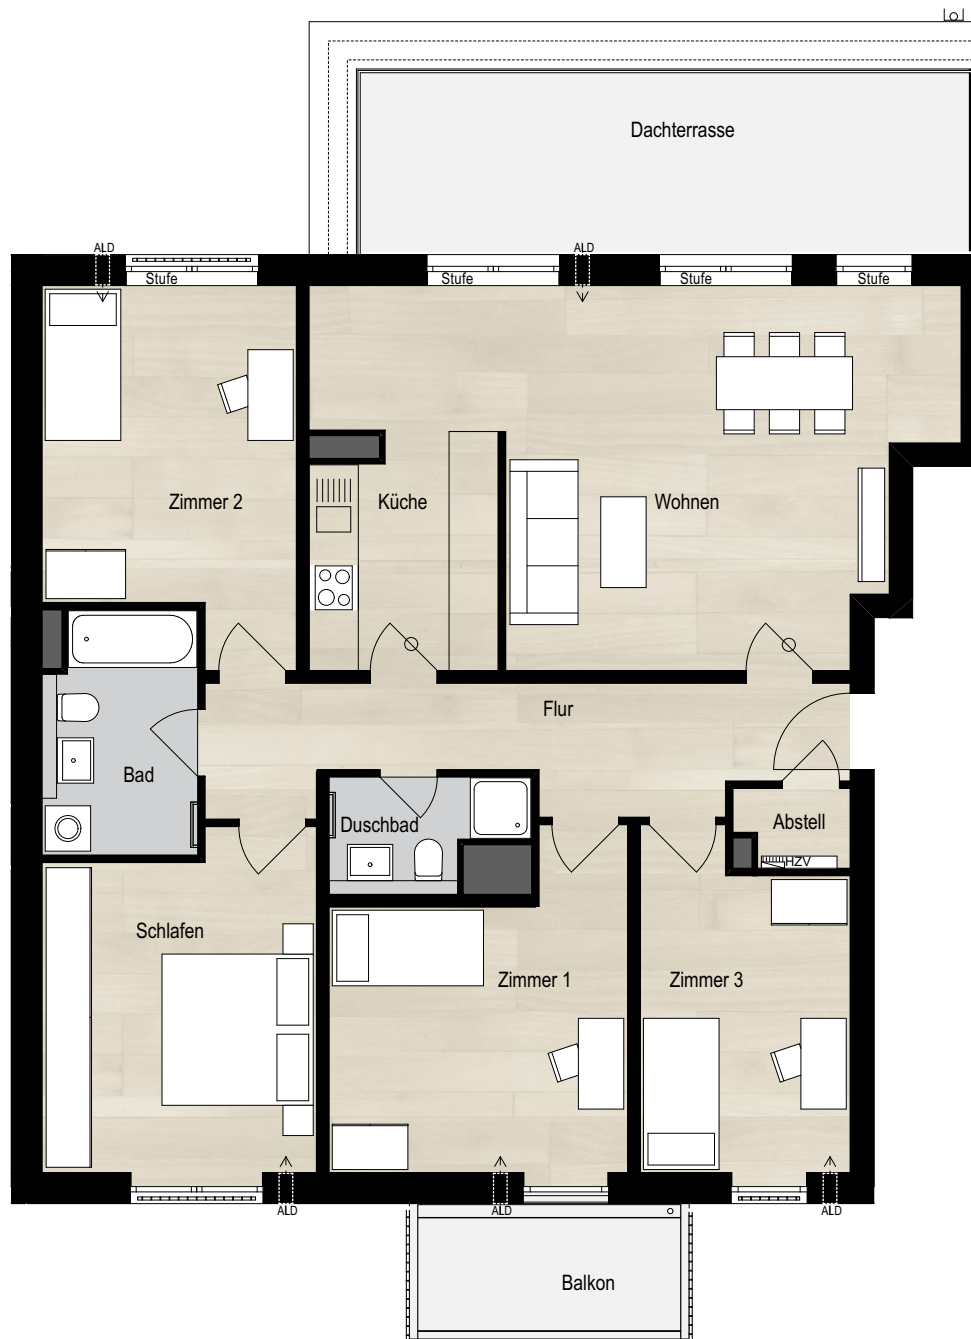

# DESTINATION Zuhause

**339****Alsterkrugchaussee**

HAUS	Etage	Zimmer	Wohninheit
2	3	5	27

Haus 1 Haus 2 Haus 3

## FLÄCHEN

Wohnen		27,45
Schlafen		15,89
Zimmer 1		15,33
Zimmer 2		15,16
Flur		12,48
Küche		12,27
Zimmer 3		11,83
Bad		6,37
Duschbad		3,43
Abstell		1,48
Balkon	zu 1/2	2,92
Dachterrasse	zu 1/4	4,98
		<b>129,59 m<sup>2</sup></b>

## LEGENDE

- Decke abgehängt
- über dem Betrachter befindliche Bauteile
- Bodenbeläge innerhalb der Wohnung:
 

<span style="display: inline-block; width: 15px; height: 10px; background-color: #d3d3d3; border: 1px solid black;"></span> Fliesen	<span style="display: inline-block; width: 15px; height: 10px; background-color: #e0e0e0; border: 1px solid black;"></span> Parkett
---	---