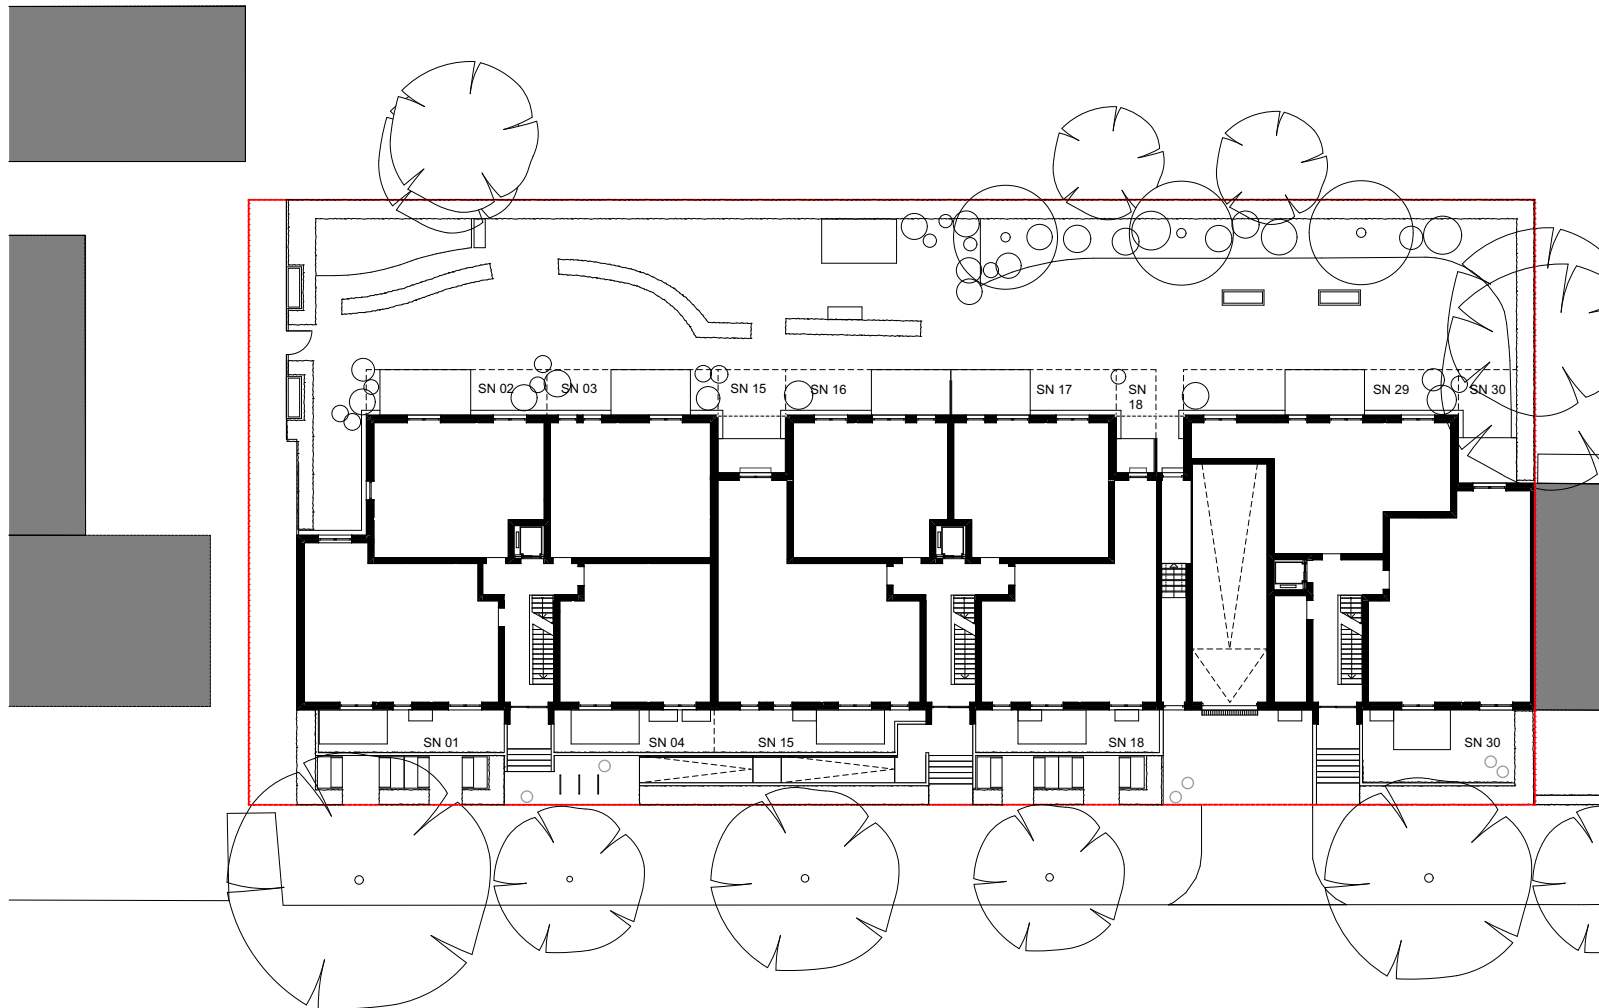

## LEGENDE

- Decke abgehängt
- über dem Betrachter befindliche Bauteile
- Bodenbeläge innerhalb der Wohnung:
 

<span style="display: inline-block; width: 15px; height: 10px; background-color: #d3d3d3; border: 1px solid black;"></span> Fliesen	<span style="display: inline-block; width: 15px; height: 10px; background-color: #e0e0e0; border: 1px solid black;"></span> Parkett
---	---

0 m 1 m 2 m 3 m 4 m 5 m

**339****Alsterkrugchaussee****LEGENDE**

Grundstücksgrenze	-----
Grenze Sondernutzung	-----
Böschung	
Bestandsbaum	○
Baumpflanzung	○
Solitärsträucher	○
TG-Lüftung	□
Sondernutzungsrecht	SN
Eingang	▲