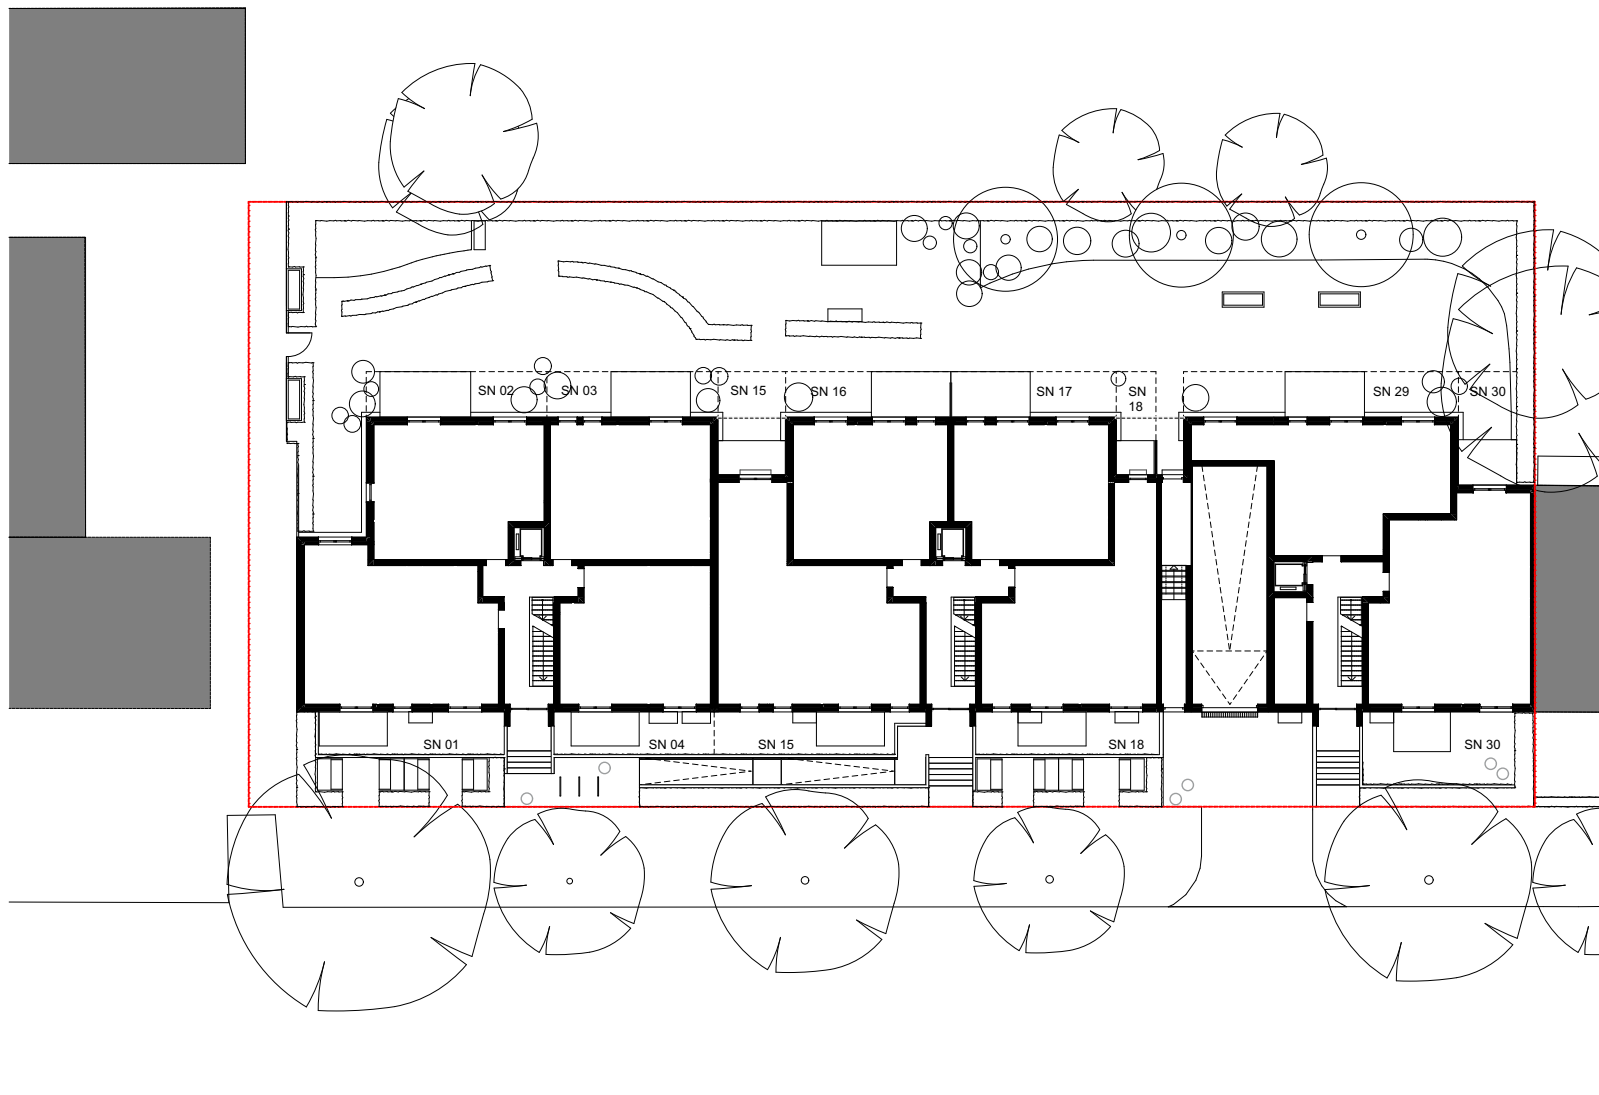

FUHLSBÜTTEL 339

DESTINATION Zuhause

339**Alsterkrugchaussee**

HAUS	Etage	Zimmer	Wohninheit
2	2	2	25

Haus 1 Haus 2 Haus 3

**FLÄCHEN**

Wohnen / Küche	24,22
Schlafen	15,87
Bad	6,74
Flur	5,93
Abstell	1,22
Balkon	zu 1/2 3,47
	<u>57,45 m²</u>

Index 339_1

LEGENDE

- Decke abgehängt
- über dem Betrachter befindliche Bauteile
- Bodenbeläge innerhalb der Wohnung:

 Fliesen	 Parkett
---	---

339**Alsterkrugchaussee****LEGENDE**

Grundstücksgrenze	-----
Grenze Sondernutzung	-----
Böschung	
Bestandsbaum	○
Baumpflanzung	○
Solitärsträucher	○
TG-Lüftung	□
Sondernutzungsrecht	SN
Eingang	▲