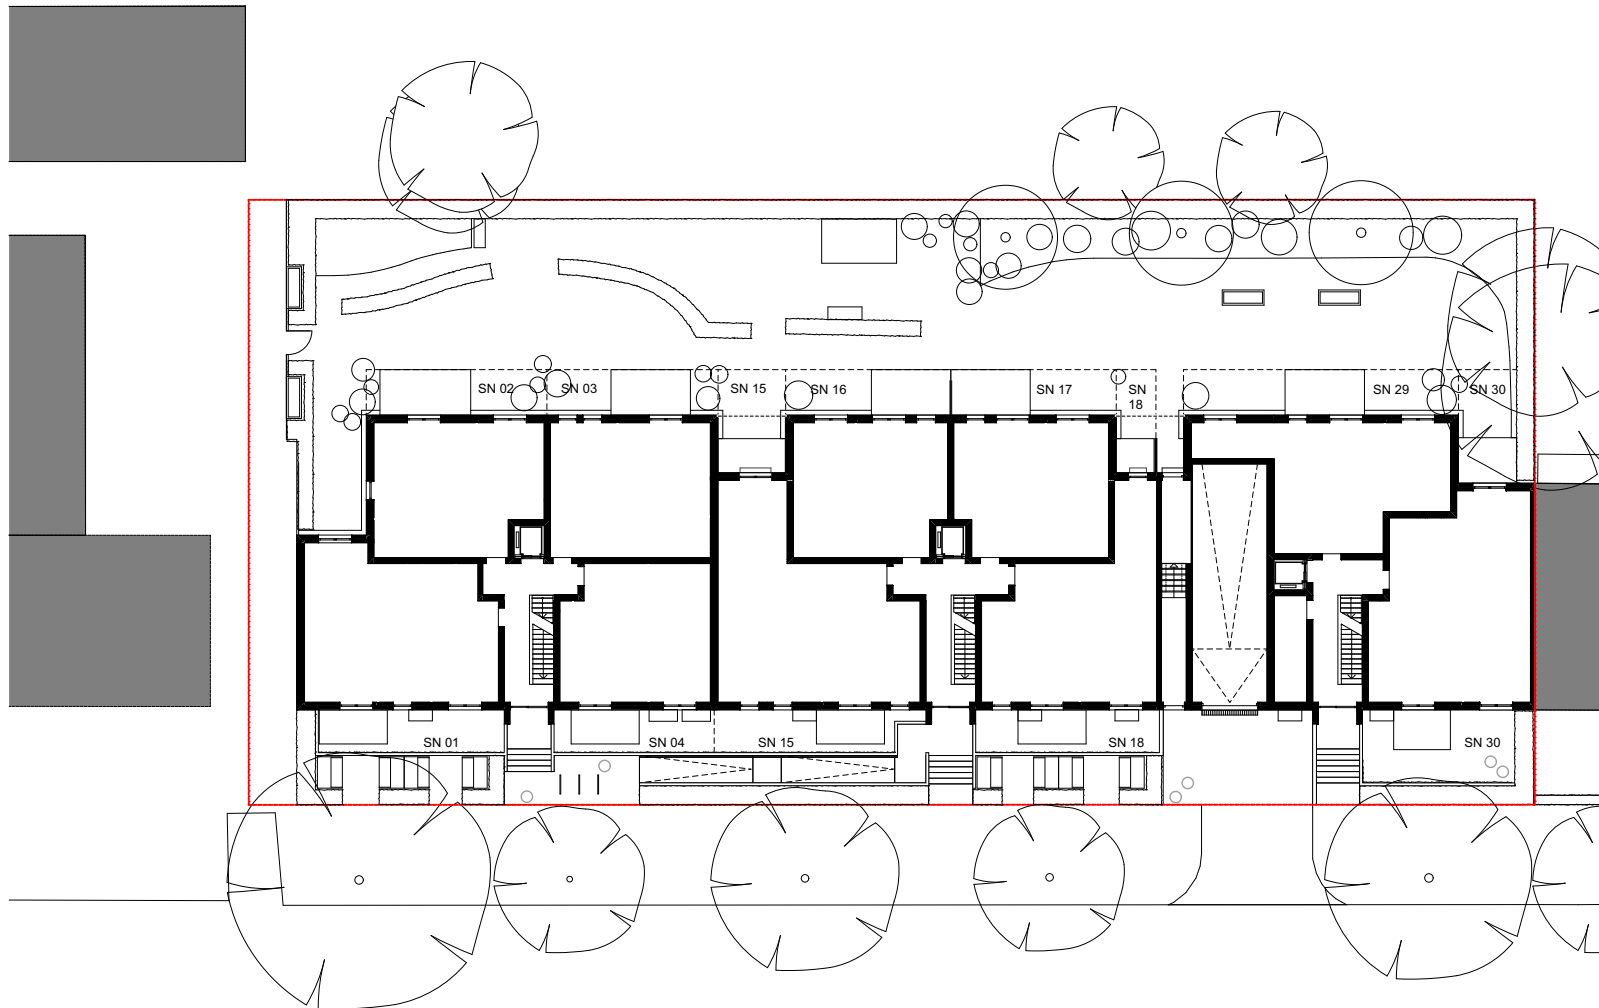

FUHLSBÜTTEL 339

DESTINATION Zuhause

339**Alsterkrugchaussee**

HAUS	Etage	Zimmer	Wohninheit
2	2	2	24

Haus 1 Haus 2 Haus 3

FLÄCHEN

Wohnen / Küche	24,29
Schlafen	16,07
Bad	6,38
Flur	6,12
Abstell	1,30
Balkon	zu 1/2 3,47
	<u>57,63 m²</u>

Index 339_5

LEGENDE

- Decke abgehängt
- über dem Betrachter befindliche Bauteile
- Bodenbeläge innerhalb der Wohnung:
-
 Fliesen
-
 Parkett

0 m 1 m 2 m 3 m 4 m 5 m

339**Alsterkrugchaussee****LEGENDE**

Grundstücksgrenze	-----
Grenze Sondernutzung	-----
Böschung	
Bestandsbaum	○
Baumpflanzung	○
Solitärsträucher	○
TG-Lüftung	□
Sondernutzungsrecht	SN
Eingang	▲