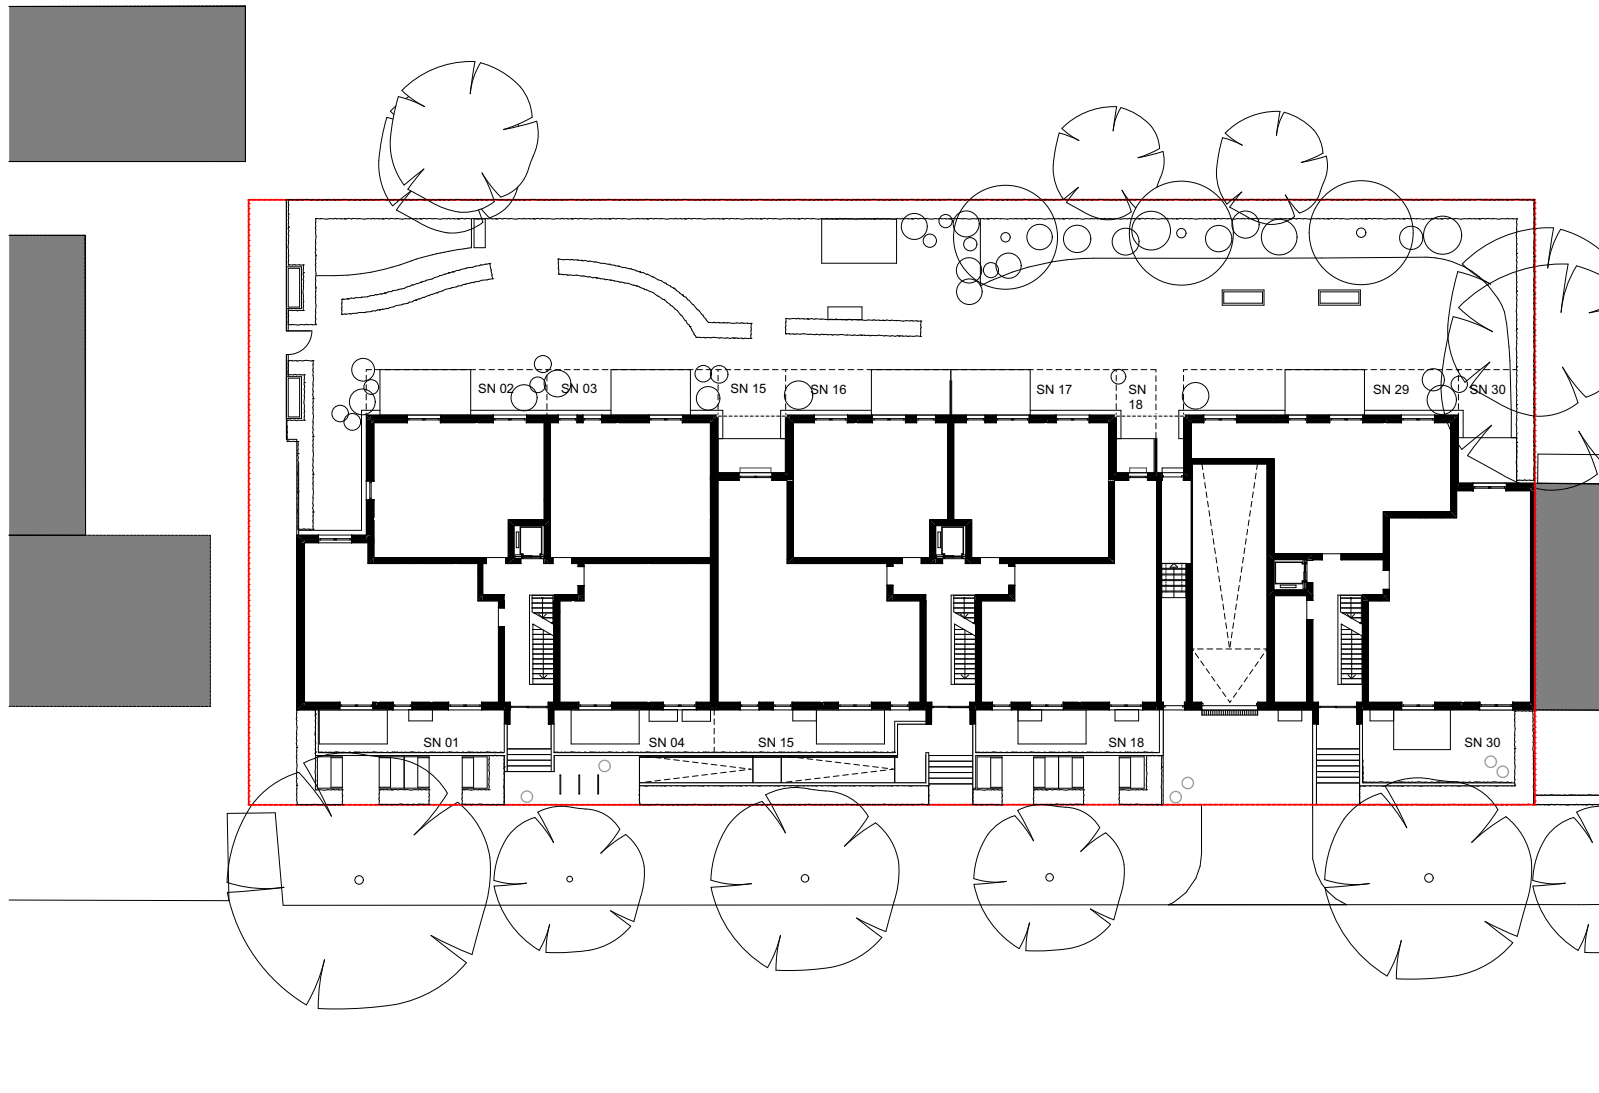

FUHLSBÜTTEL 339

DESTINATION Zuhause

339**Alsterkrugchaussee**

HAUS	Etage	Zimmer	Wohninheit
2	1	4	22

Haus 1 Haus 2 Haus 3

FLÄCHEN

Wohnen / Küche	26,03
Schlafen	16,00
Flur	13,95
Zimmer 1	10,58
Zimmer 2	10,23
Bad	6,32
Duschbad	3,50
Abstell	1,38
Balkon 2	zu 1/2 2,97
Balkon 1	zu 1/2 2,92
	93,88 m²

Index 339_1

LEGENDE

- Decke abgehängt
- über dem Betrachter befindliche Bauteile
- Bodenbeläge innerhalb der Wohnung:
 - Fliesen
 - Parkett

339**Alsterkrugchaussee****LEGENDE**

Grundstücksgrenze	-----
Grenze Sondernutzung	-----
Böschung	
Bestandsbaum	○
Baumpflanzung	○
Solitärsträucher	○
TG-Lüftung	□
Sondernutzungsrecht	SN
Eingang	▲