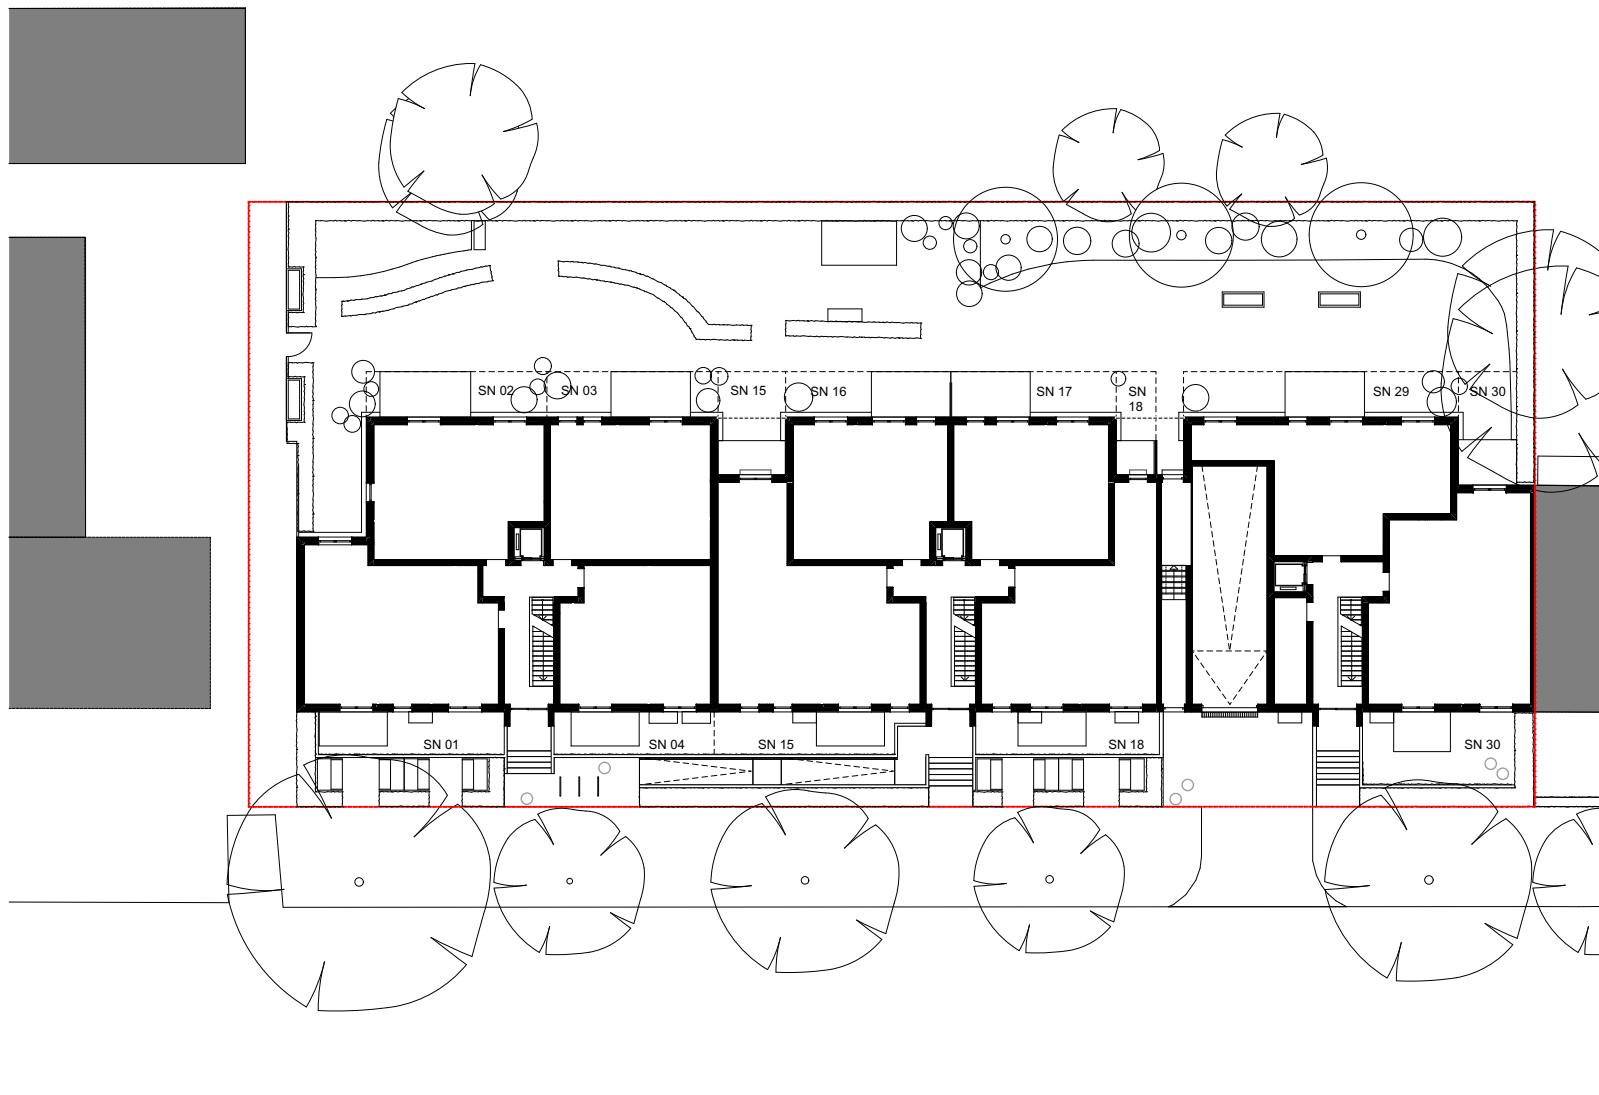

FUHLSBÜTTEL 339

DESTINATION Zuhause

339**Alsterkrugchaussee**

HAUS	Etage	Zimmer	Wohninheit
2	1	4	19

Haus 1 Haus 2 Haus 3

FLÄCHEN

Wohnen / Küche	26,31
Schlafen	15,62
Flur	13,82
Zimmer 1	10,23
Zimmer 2	10,23
Bad	6,37
Duschbad	3,32
Abstell	1,28
Balkon 2	zu 1/2 2,97
Balkon 1	zu 1/2 2,92
	93,07 m²

Index 339_1

LEGENDE

- Decke abgehängt
- über dem Betrachter befindliche Bauteile
- Bodenbeläge innerhalb der Wohnung:

 Fliesen	 Parkett
---	---

0 m 1 m 2 m 3 m 4 m 5 m

339**Alsterkrugchaussee****LEGENDE**

Grundstücksgrenze	-----
Grenze Sondernutzung	-----
Böschung	
Bestandsbaum	○
Baumpflanzung	○
Solitärsträucher	○
TG-Lüftung	□
Sondernutzungsrecht	SN
Eingang	▲