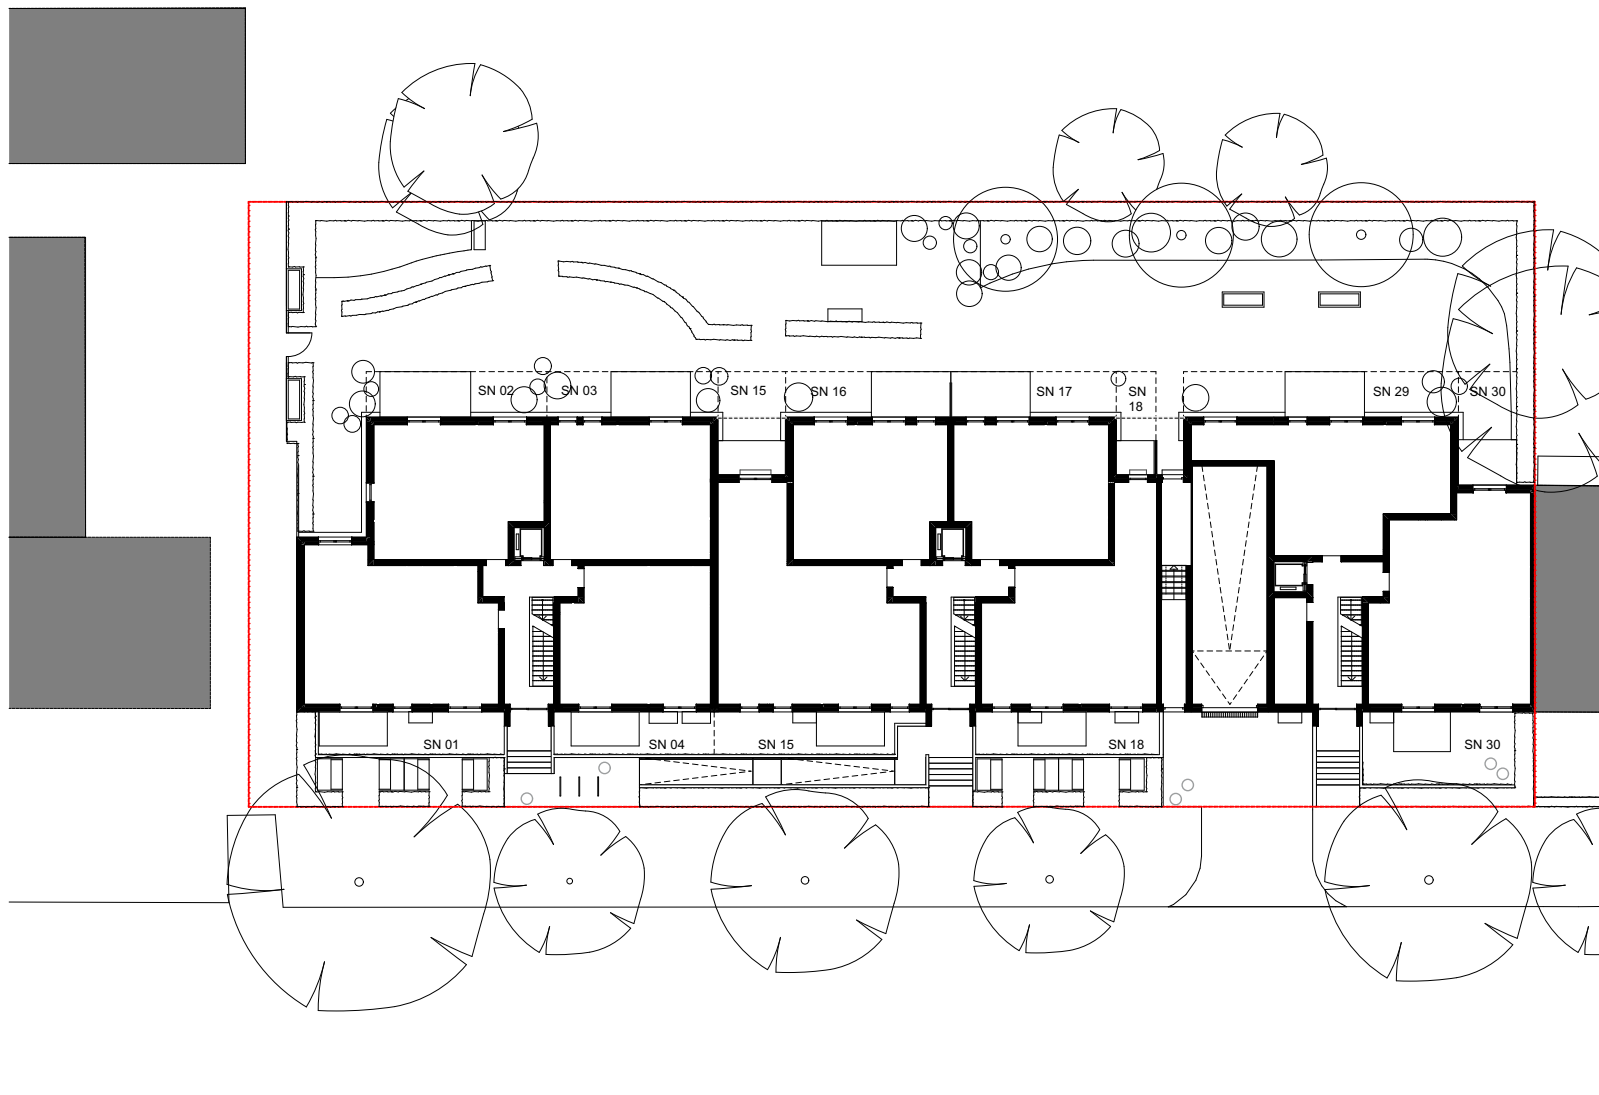

# DESTINATION Zuhause

**339****Alsterkrugchaussee**

HAUS	Etage	Zimmer	Wohninheit
2	0	3	18

Haus 1 Haus 2 Haus 3

## FLÄCHEN

Wohnen / Küche	25,98
Schlafen	18,33
Flur	10,49
Arbeiten	9,58
Bad	6,05
Abstell	1,22
Terrasse	zu 1/4 1,69
	<b><u>73,34 m<sup>2</sup></u></b>

Index 339\_3

## LEGENDE

- Decke abgehängt
- über dem Betrachter befindliche Bauteile
- Bodenbeläge innerhalb der Wohnung:
 

<span style="display: inline-block; width: 15px; height: 10px; background-color: #cccccc; border: 1px solid black;"></span> Fliesen	<span style="display: inline-block; width: 15px; height: 10px; background-color: #d9ead3; border: 1px solid black;"></span> Parkett
---	---

0 m 1 m 2 m 3 m 4 m 5 m

**339****Alsterkrugchaussee****LEGENDE**

Grundstücksgrenze	-----
Grenze Sondernutzung	-----
Böschung	
Bestandsbaum	○
Baumpflanzung	○
Solitärsträucher	○
TG-Lüftung	□
Sondernutzungsrecht	SN
Eingang	▲