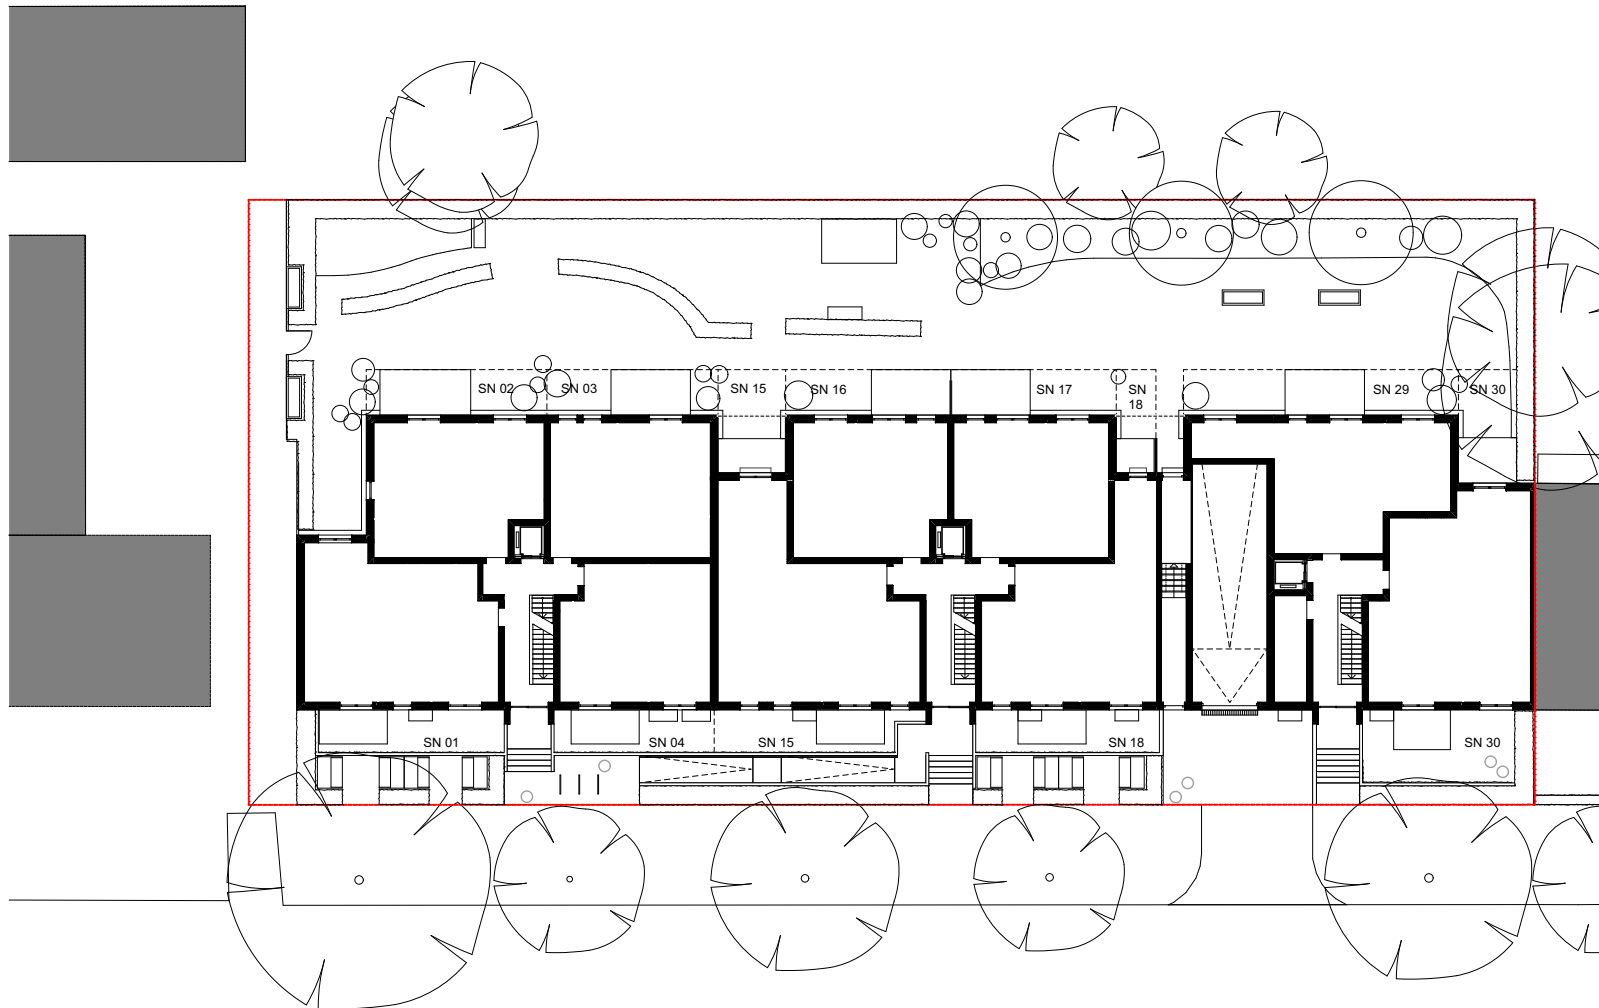

FUHLSBÜTTEL 339

DESTINATION Zuhause

339**Alsterkrugchaussee**

HAUS	Etage	Zimmer	Wohninheit
2	0	2	17

Haus 1 Haus 2 Haus 3

FLÄCHEN

Wohnen / Küche	24,22
Schlafen	15,87
Bad	6,74
Flur	5,93
Abstell	1,22
Terrasse	zu 1/4 2,51
	<u>56.49 m²</u>

Index 339_3

LEGENDE

- Decke abgehängt
- über dem Betrachter befindliche Bauteile
- Bodenbeläge innerhalb der Wohnung:

 Fliesen	 Parkett
---	---

0 m 1 m 2 m 3 m 4 m 5 m

339**Alsterkrugchaussee****LEGENDE**

Grundstücksgrenze	-----
Grenze Sondernutzung	-----
Böschung	
Bestandsbaum	○
Baumpflanzung	○
Solitärsträucher	○
TG-Lüftung	□
Sondernutzungsrecht	SN
Eingang	▲