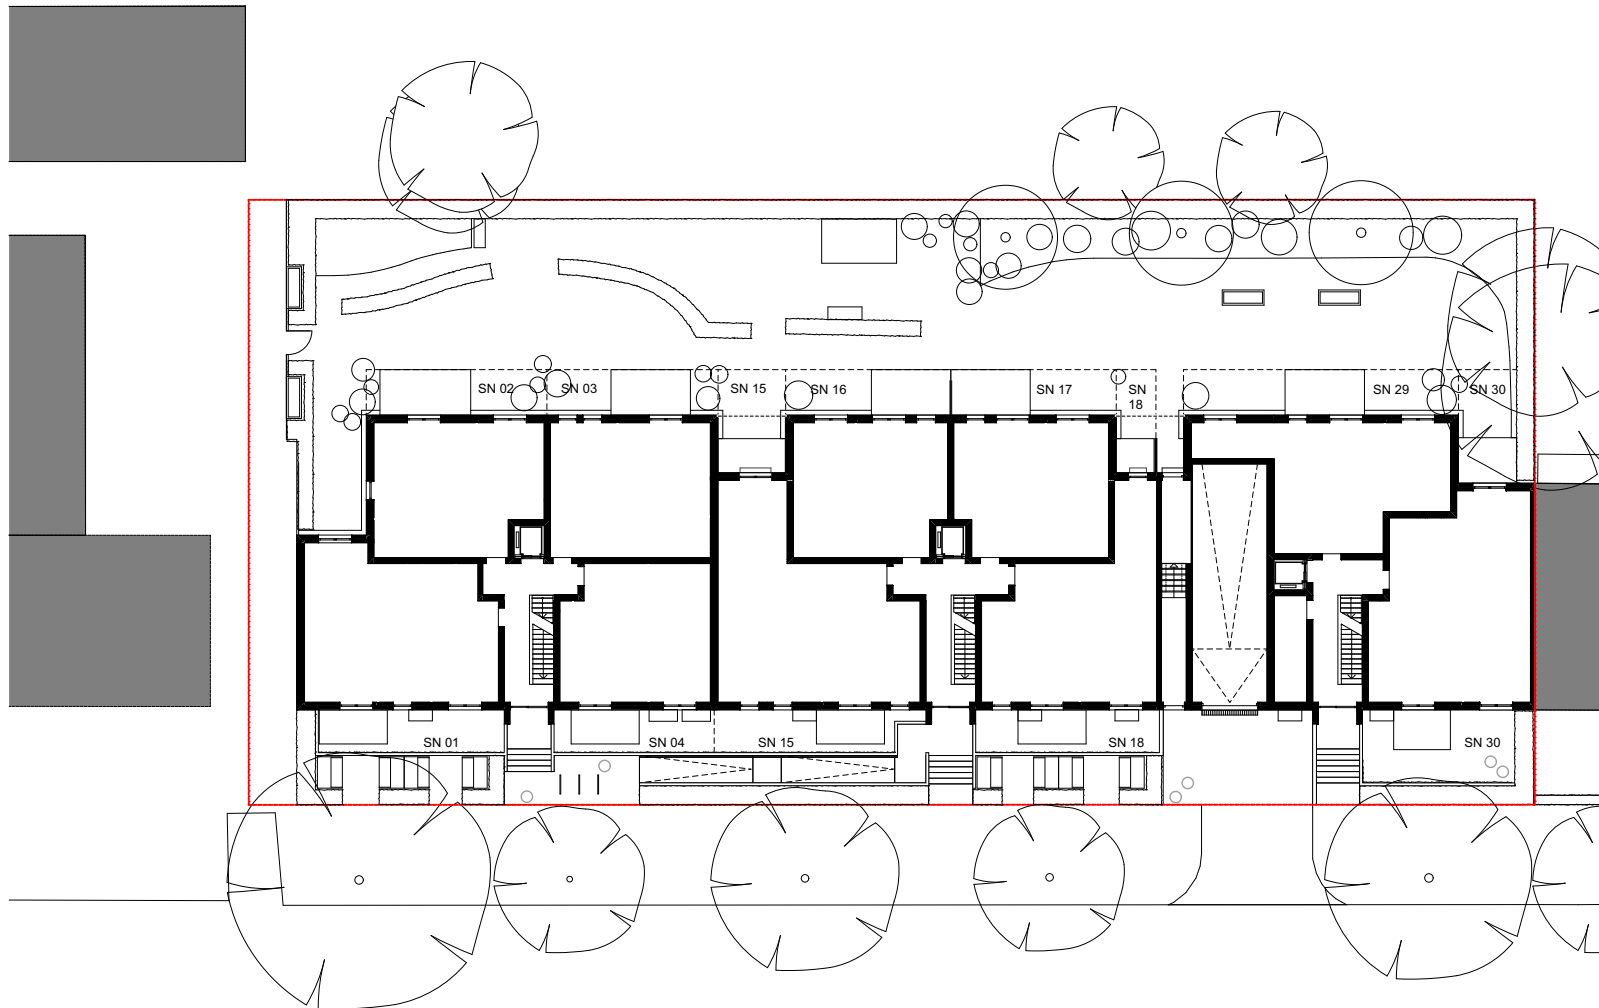

FUHLSBÜTTEL 339

DESTINATION Zuhause

339**Alsterkrugchaussee**

HAUS	Etage	Zimmer	Wohninheit
2	0	2	16

**FLÄCHEN**

Wohnen / Küche	24,29
Schlafen	16,07
Bad	6,38
Flur	6,12
Abstell	1,30
Terrasse	zu 1/4 2,51
	<u>56.67 m²</u>

Index 339_5

LEGENDE

- Decke abgehängt
- über dem Betrachter befindliche Bauteile
- Bodenbeläge innerhalb der Wohnung:
- Fliesen
- Parkett

0 m 1 m 2 m 3 m 4 m 5 m

339**Alsterkrugchaussee****LEGENDE**

Grundstücksgrenze	-----
Grenze Sondernutzung	-----
Böschung	
Bestandsbaum	○
Baumpflanzung	○
Solitärsträucher	○
TG-Lüftung	□
Sondernutzungsrecht	SN
Eingang	▲