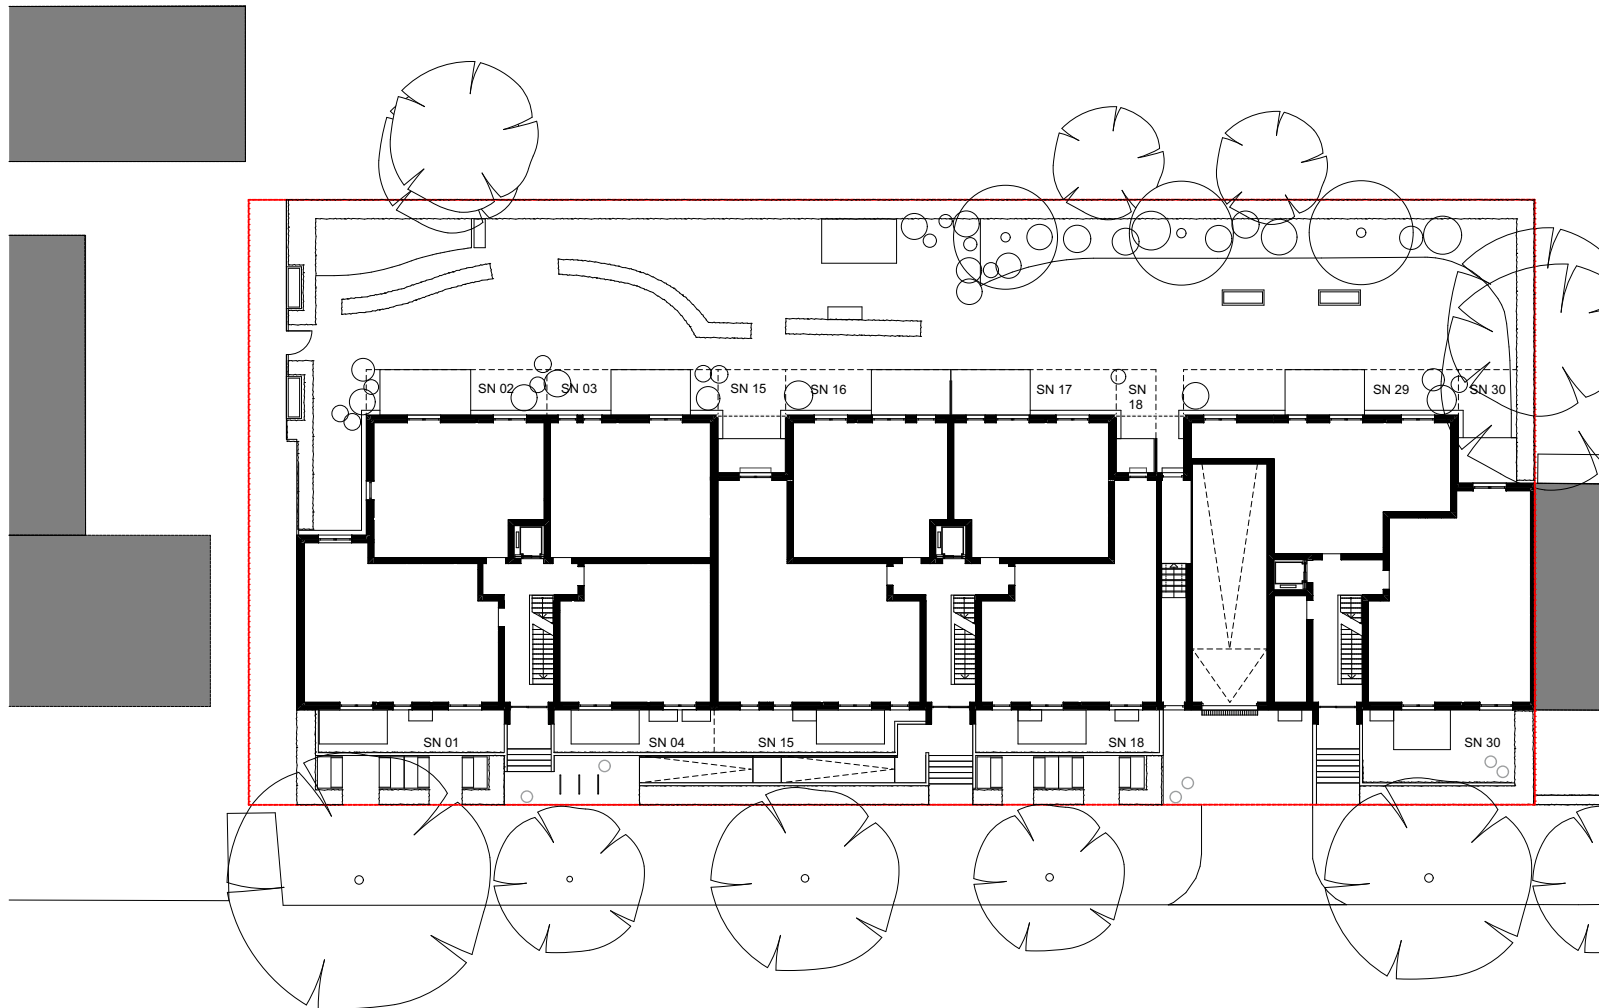

FUHLSBÜTTEL 339

DESTINATION Zuhause

339**Alsterkrugchaussee**

HAUS	Etage	Zimmer	Wohnheit
2	0	4	15

Haus 1 Haus 2 Haus 3

FLÄCHEN

Wohnen / Küche		26,27
Schlafen		15,62
Flur		13,80
Zimmer 2		10,23
Zimmer 1		10,17
Bad		6,38
Duschbad		3,30
Abstell		1,28
Terrasse 1	zu 1/4	1,69
Terrasse 2	zu 1/4	1,59
		90,33 m²

Index 339_3

LEGENDE

- Decke abgehängt
- über dem Betrachter befindliche Bauteile
- Bodenbeläge innerhalb der Wohnung:
 - Fliesen
 - Parkett

0 m 1 m 2 m 3 m 4 m 5 m

339**Alsterkrugchaussee****LEGENDE**

Grundstücksgrenze	-----
Grenze Sondernutzung	-----
Böschung	
Bestandsbaum	○
Baumpflanzung	○
Solitärsträucher	○
TG-Lüftung	□
Sondernutzungsrecht	SN
Eingang	▲