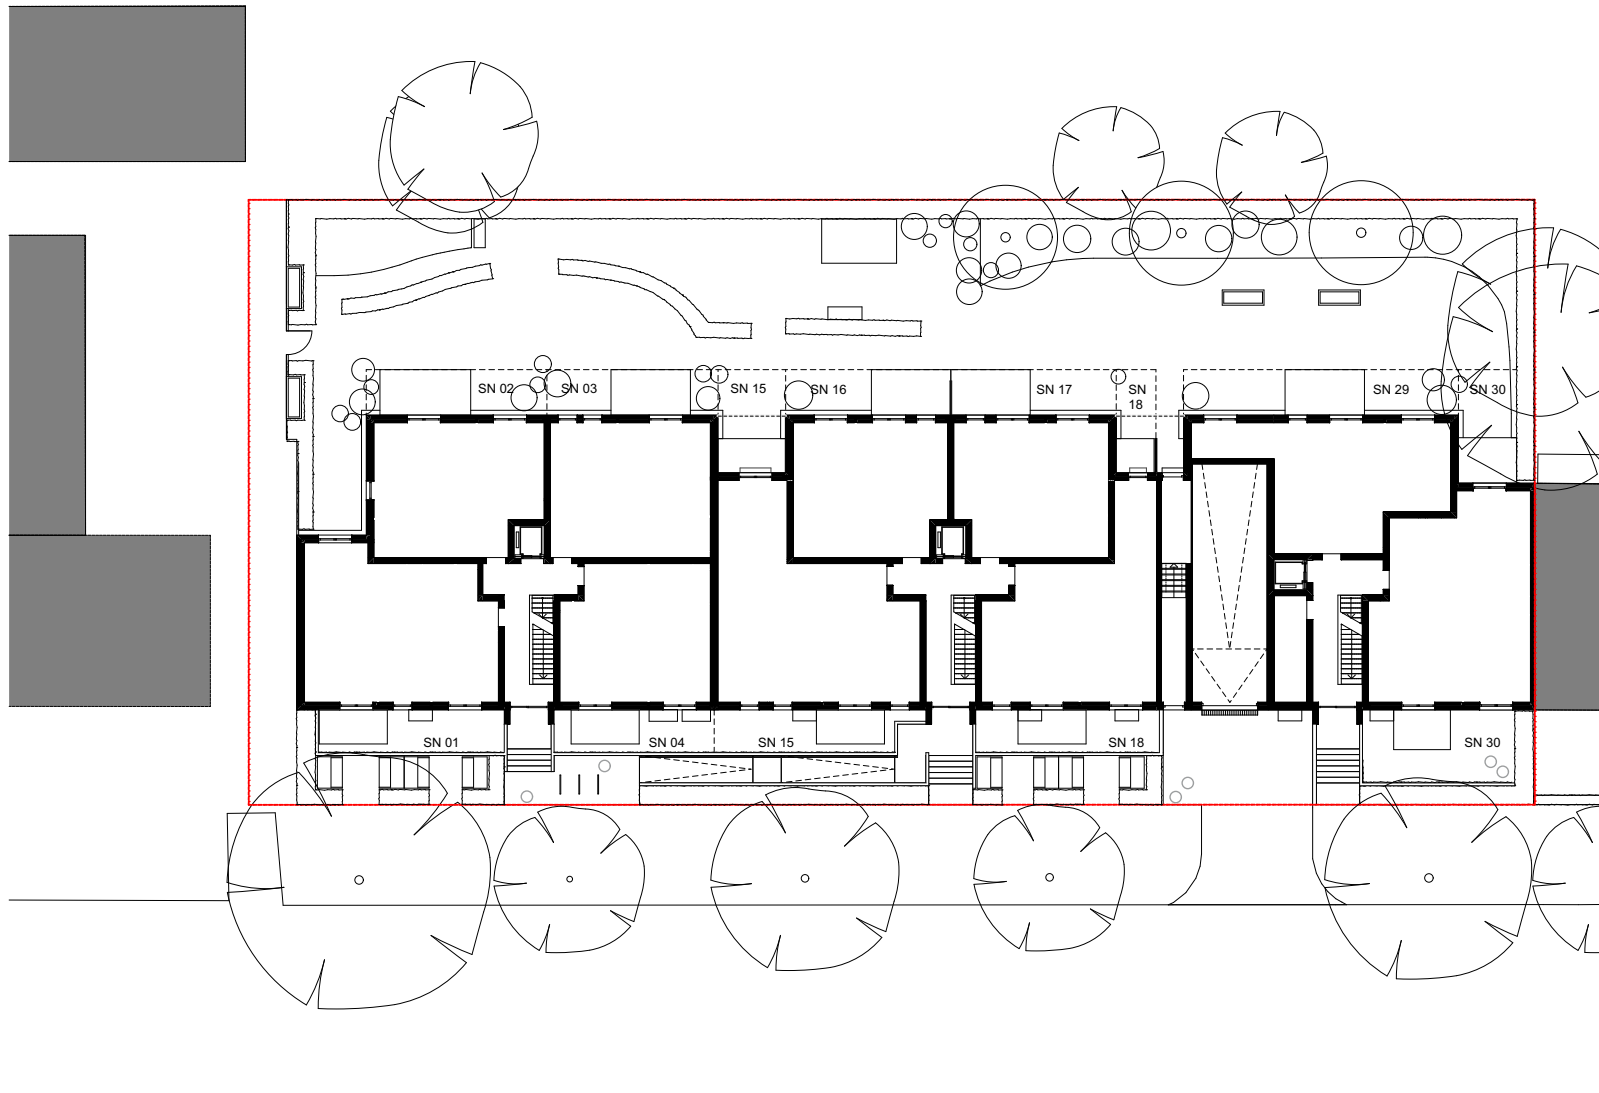

FUHLSBÜTTEL 339

DESTINATION Zuhause

339**Alsterkrugchaussee**

HAUS	Etage	Zimmer	Wohninheit
1	1	3	33

Haus 1 Haus 2 Haus 3

FLÄCHEN

Wohnen / Küche	27,64
Schlafen	17,65
Zimmer	15,39
Flur	7,66
Bad	4,95
Duschbad	4,35
Abstell	3,28
Balkon	zu 1/2 2,92
	83,84 m²

Index 339_1

LEGENDE

- Decke abgehängt
- über dem Betrachter befindliche Bauteile
- Bodenbeläge innerhalb der Wohnung:

 Fliesen	 Parkett
---	---

339**Alsterkrugchaussee****LEGENDE**

Grundstücksgrenze	-----
Grenze Sondernutzung	-----
Böschung	
Bestandsbaum	
Baumpflanzung	
Solitärsträucher	
TG-Lüftung	
Sondernutzungsrecht	SN
Eingang	▲