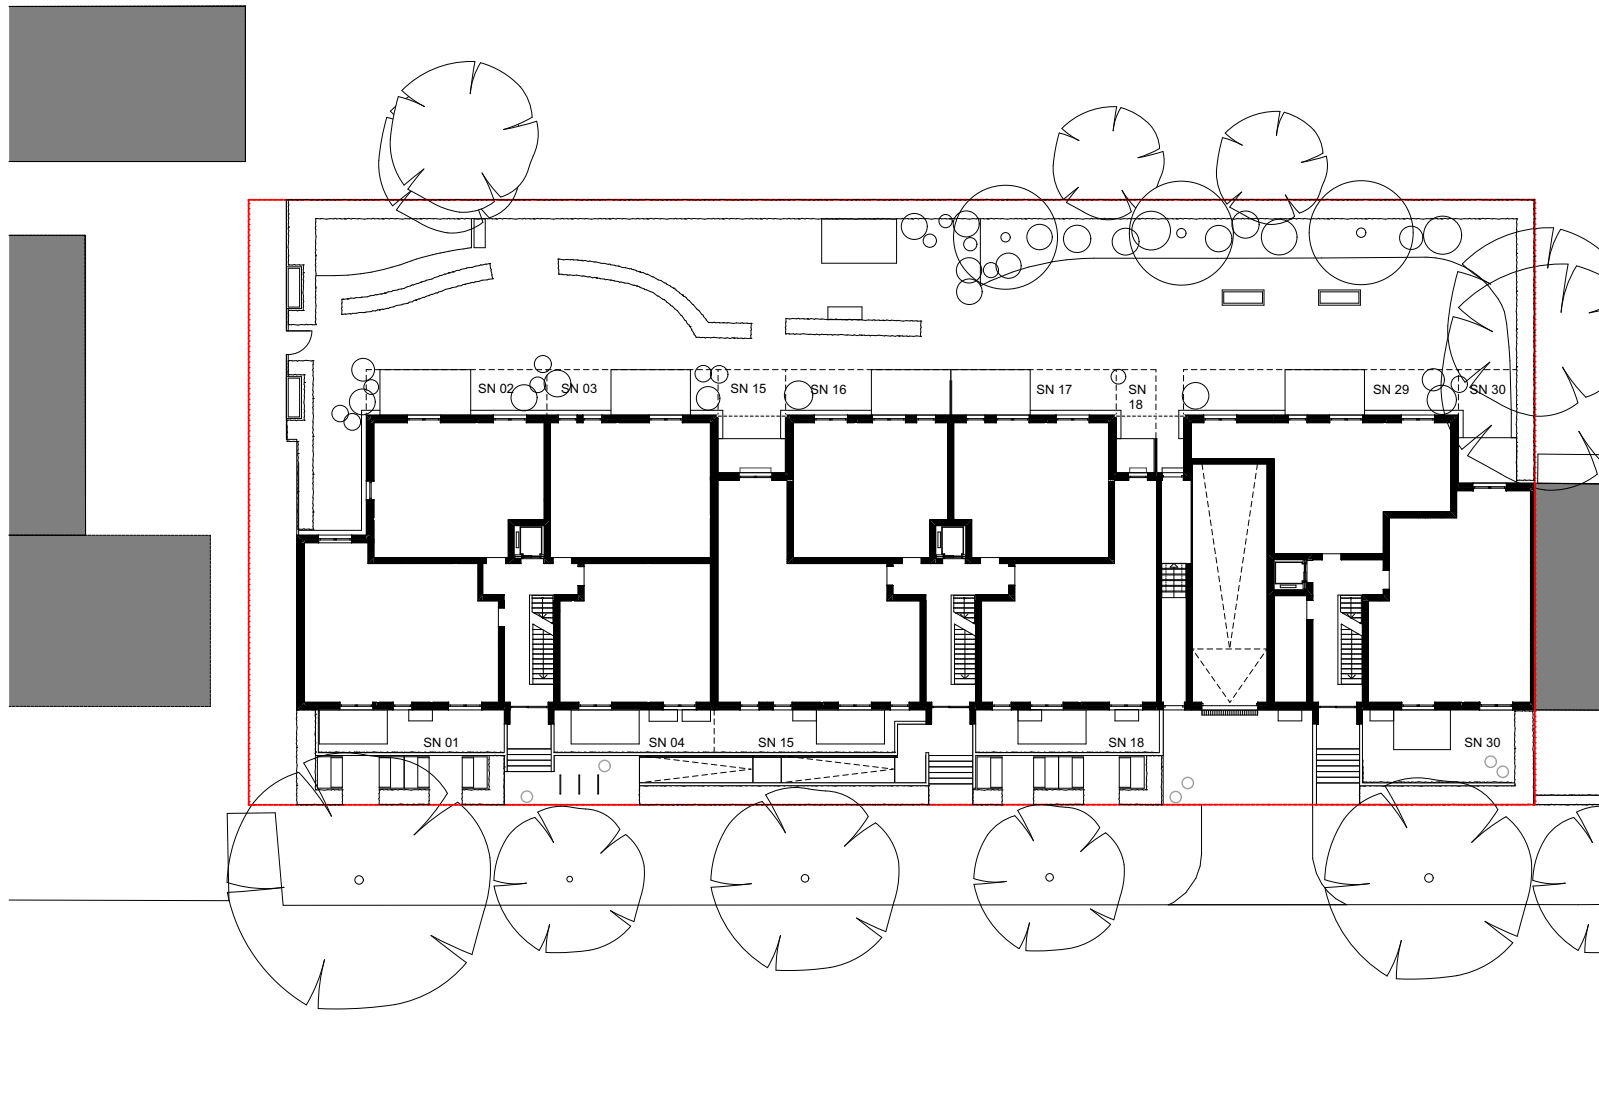

# DESTINATION Zuhause

**339****Alsterkrugchaussee**

HAUS	Etage	Zimmer	Wohninheit
1	1	3	33

Haus 1 Haus 2 Haus 3

## FLÄCHEN

Wohnen / Küche	27,64
Schlafen	17,65
Zimmer	15,39
Flur	7,66
Bad	4,95
Duschbad	4,35
Abstell	3,28
Balkon	zu 1/2 2,92
	<b>83.84 m<sup>2</sup></b>

Index 339\_3

## LEGENDE

- Decke abgehängt
- über dem Betrachter befindliche Bauteile
- Bodenbeläge innerhalb der Wohnung:
 

<span style="display: inline-block; width: 15px; height: 10px; background-color: #cccccc; border: 1px solid black;"></span> Fliesen	<span style="display: inline-block; width: 15px; height: 10px; background-color: #d9ead3; border: 1px solid black;"></span> Parkett
---	---

**339****Alsterkrugchaussee****LEGENDE**

Grundstücksgrenze	-----
Grenze Sondernutzung	-----
Böschung	
Bestandsbaum	○
Baumpflanzung	○
Solitärsträucher	○
TG-Lüftung	□
Sondernutzungsrecht	SN
Eingang	▲

**339****Alsterkrugchaussee**