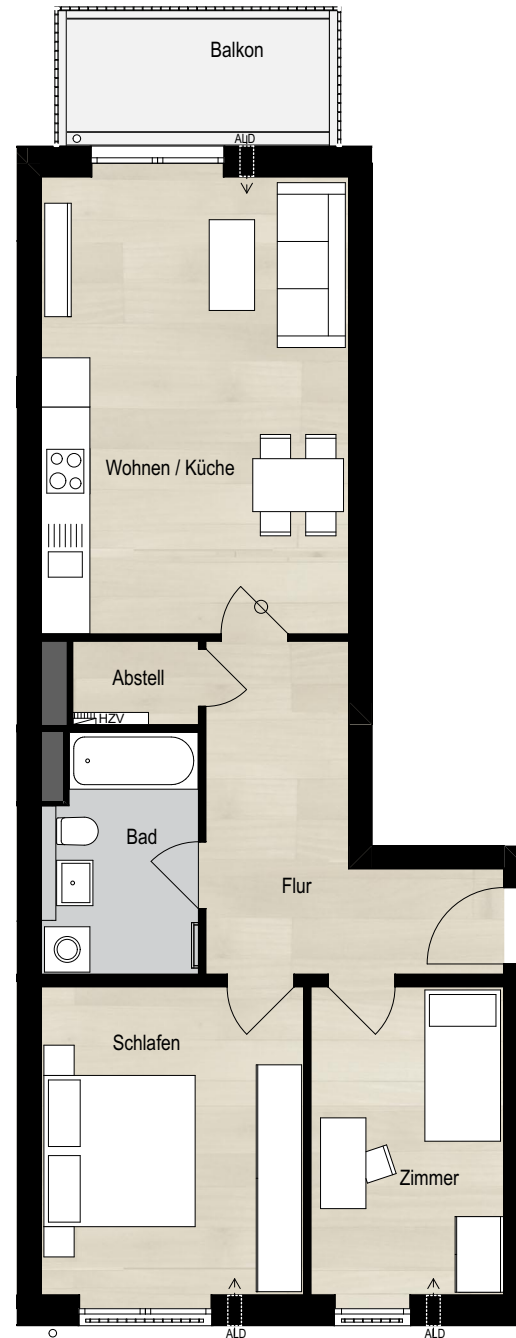

FUHLSBÜTTEL 339

DESTINATION Zuhause

339**Alsterkrugchaussee**

HAUS	Etage	Zimmer	Wohninheit
3	1	3	31

Haus 1 Haus 2 Haus 3

FLÄCHEN

Wohnen / Küche	24,85
Schlafen	14,43
Flur	11,14
Zimmer	10,55
Bad	6,28
Abstell	1,83
Balkon	zu 1/2 2,92
	<u>72,00 m²</u>

Index 339_1

LEGENDE

- Decke abgehängt
- über dem Betrachter befindliche Bauteile
- Bodenbeläge innerhalb der Wohnung:

 Fliesen	 Parkett
---	---

www.behrendt.hamburg
Tel 040 38 02 190

0 m 1 m 2 m 3 m 4 m 5 m

339**Alsterkrugchaussee****LEGENDE**

Grundstücksgrenze	-----
Grenze Sondernutzung	-----
Böschung	
Bestandsbaum	○
Baumpflanzung	○
Solitärsträucher	○
TG-Lüftung	□
Sondernutzungsrecht	SN
Eingang	▲

339**Alsterkrugchaussee**