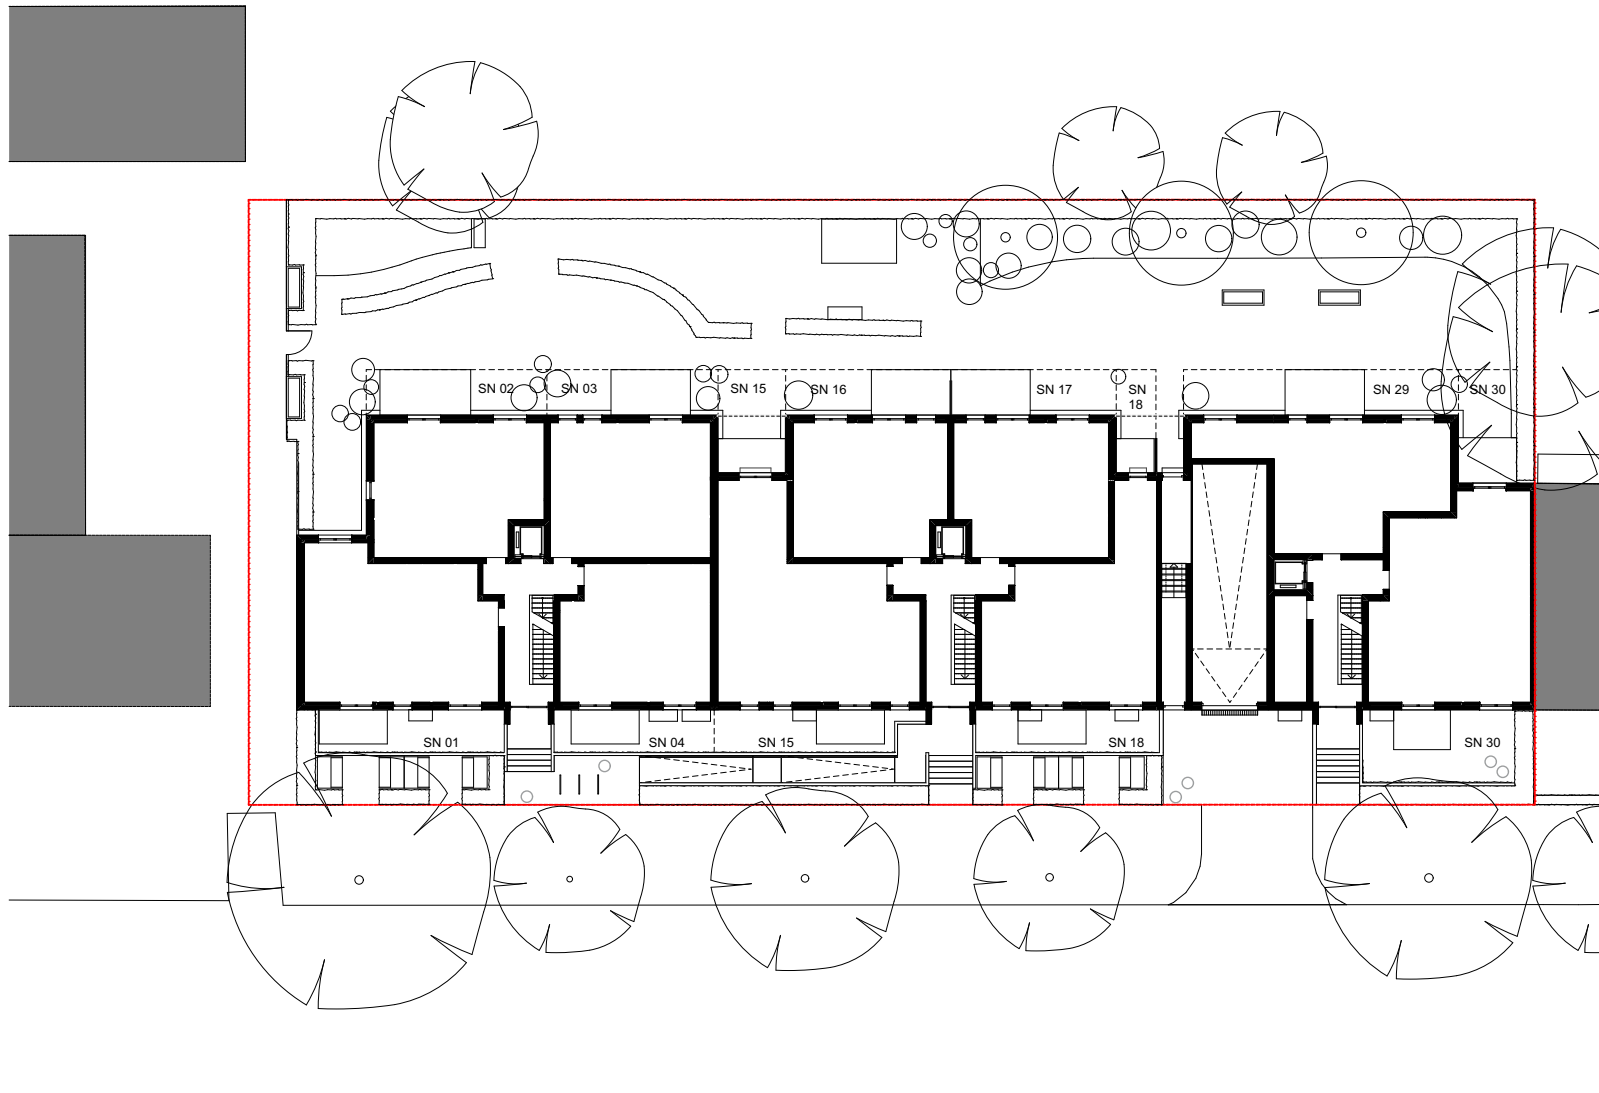

FUHLSBÜTTEL 339

DESTINATION Zuhause

339**Alsterkrugchaussee**

HAUS	Etage	Zimmer	Wohninheit
3	1	3	31

Haus 1 Haus 2 Haus 3

FLÄCHEN

Wohnen / Küche	24,85
Schlafen	14,43
Flur	11,14
Zimmer	10,55
Bad	6,28
Abstell	1,83
Balkon	zu 1/2 2,92
	<u>72,00 m²</u>

Index 339_1

LEGENDE

- Decke abgehängt
- über dem Betrachter befindliche Bauteile
- Bodenbeläge innerhalb der Wohnung:

 Fliesen	 Parkett
---	---

www.behrendt.hamburg
Tel 040 38 02 190

0 m 1 m 2 m 3 m 4 m 5 m

339**Alsterkrugchaussee****LEGENDE**

Grundstücksgrenze	-----
Grenze Sondernutzung	-----
Böschung	
Bestandsbaum	○
Baumpflanzung	○
Solitärsträucher	○
TG-Lüftung	□
Sondernutzungsrecht	SN
Eingang	▲

339**Alsterkrugchaussee**