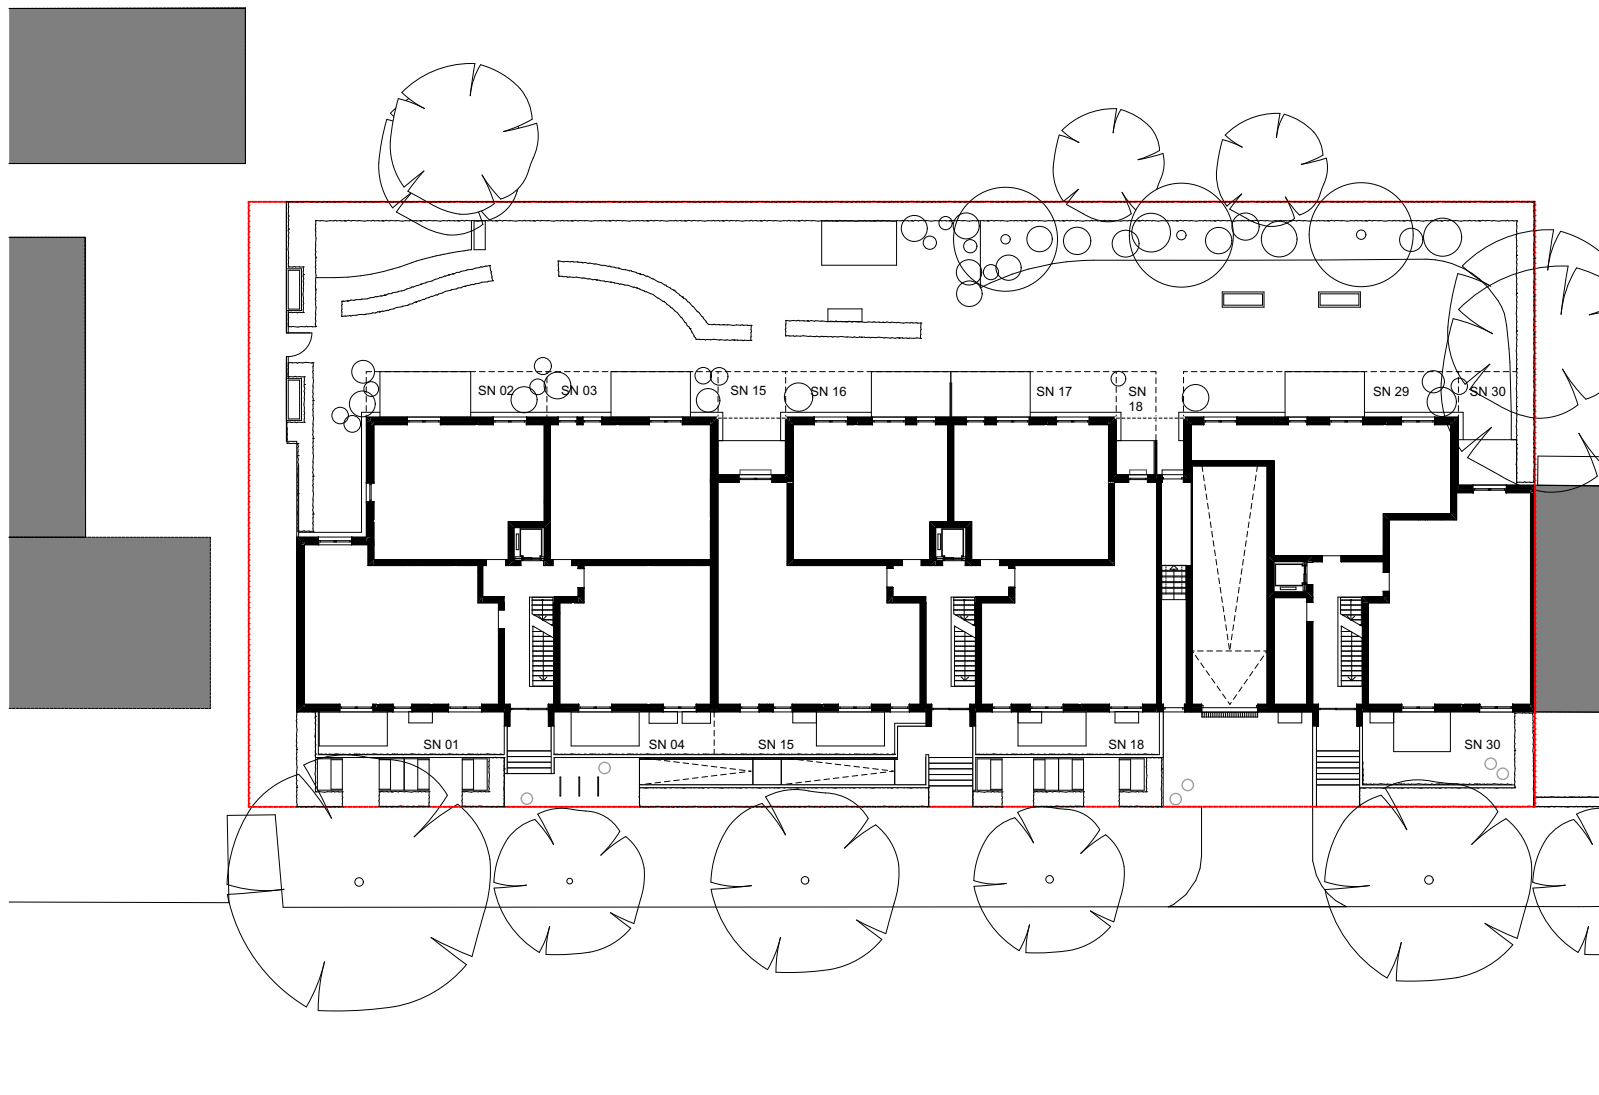

FUHLSBÜTTEL 339

DESTINATION Zuhause

339**Alsterkrugchaussee**

HAUS	Etage	Zimmer	Wohninheit
1	0	3	30

Haus 1

Haus 2

Haus 3

FLÄCHEN

Wohnen / Küche	27,64
Schlafen	17,65
Zimmer	15,39
Flur	7,66
Bad	4,95
Duschbad	4,35
Abstell	3,28
Terrasse 2	zu 1/4 1,84
Terrasse 1	zu 1/4 1,57
	84,33 m²

Index 339_1

LEGENDE

- Decke abgehängt
- über dem Betrachter befindliche Bauteile
- Bodenbeläge innerhalb der Wohnung:

 Fliesen	 Parkett
---	---

www.behrendt.hamburg
Tel 040 38 02 190

0 m 1 m 2 m 3 m 4 m 5 m

339**Alsterkrugchaussee****LEGENDE**

Grundstücksgrenze	-----
Grenze Sondernutzung	-----
Böschung	
Bestandsbaum	○
Baumpflanzung	○
Solitärsträucher	○
TG-Lüftung	□
Sondernutzungsrecht	SN
Eingang	▲