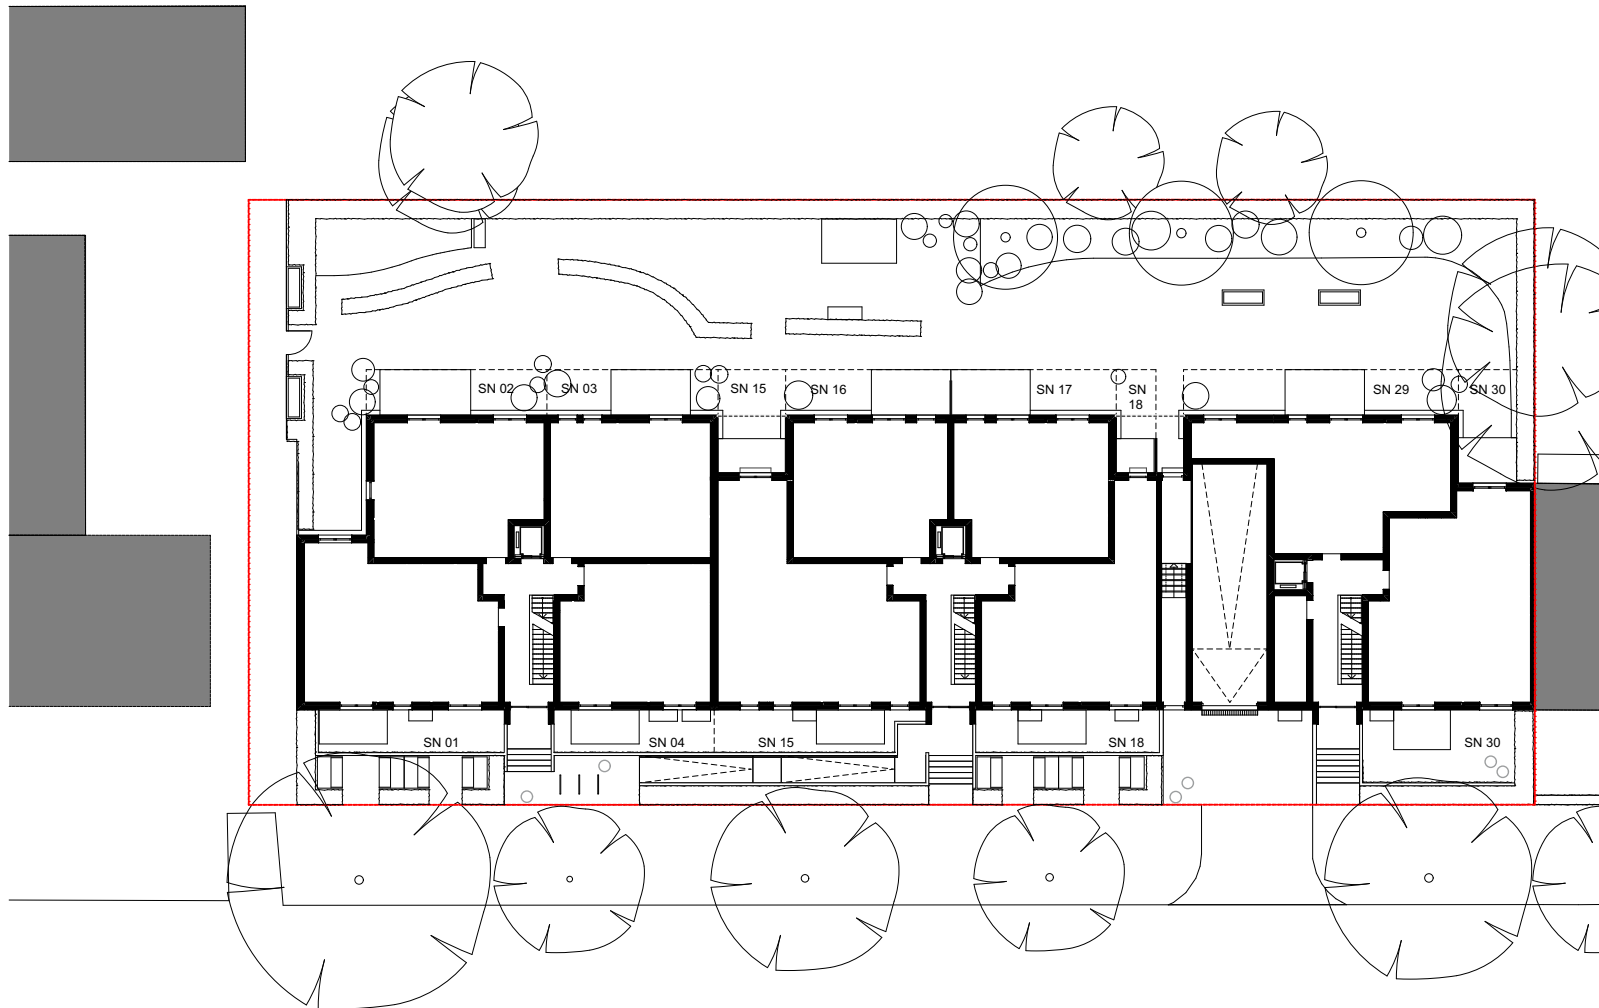

# DESTINATION Zuhause

**339****Alsterkrugchaussee**

HAUS	Etage	Zimmer	Wohninheit
1	0	3	30

Haus 1 Haus 2 Haus 3

## FLÄCHEN

Wohnen / Küche	27,56
Schlafen	17,59
Zimmer	15,39
Flur	7,66
Bad	4,95
Duschbad	4,31
Abstell	3,28
Terrasse 2	zu 1/4 1,84
Terrasse 1	zu 1/4 1,57
	<b>84,15 m<sup>2</sup></b>

Index 339\_3

## LEGENDE

- Decke abgehängt
- über dem Betrachter befindliche Bauteile
- Bodenbeläge innerhalb der Wohnung:
 

	Fliesen		Parkett
--	---------	--	---------

0 m 1 m 2 m 3 m 4 m 5 m

**339****Alsterkrugchaussee****LEGENDE**

Grundstücksgrenze	-----
Grenze Sondernutzung	-----
Böschung	
Bestandsbaum	○
Baumpflanzung	○
Solitärsträucher	○
TG-Lüftung	□
Sondernutzungsrecht	SN
Eingang	▲

**339****Alsterkrugchaussee**

UNTERGESCHOSS