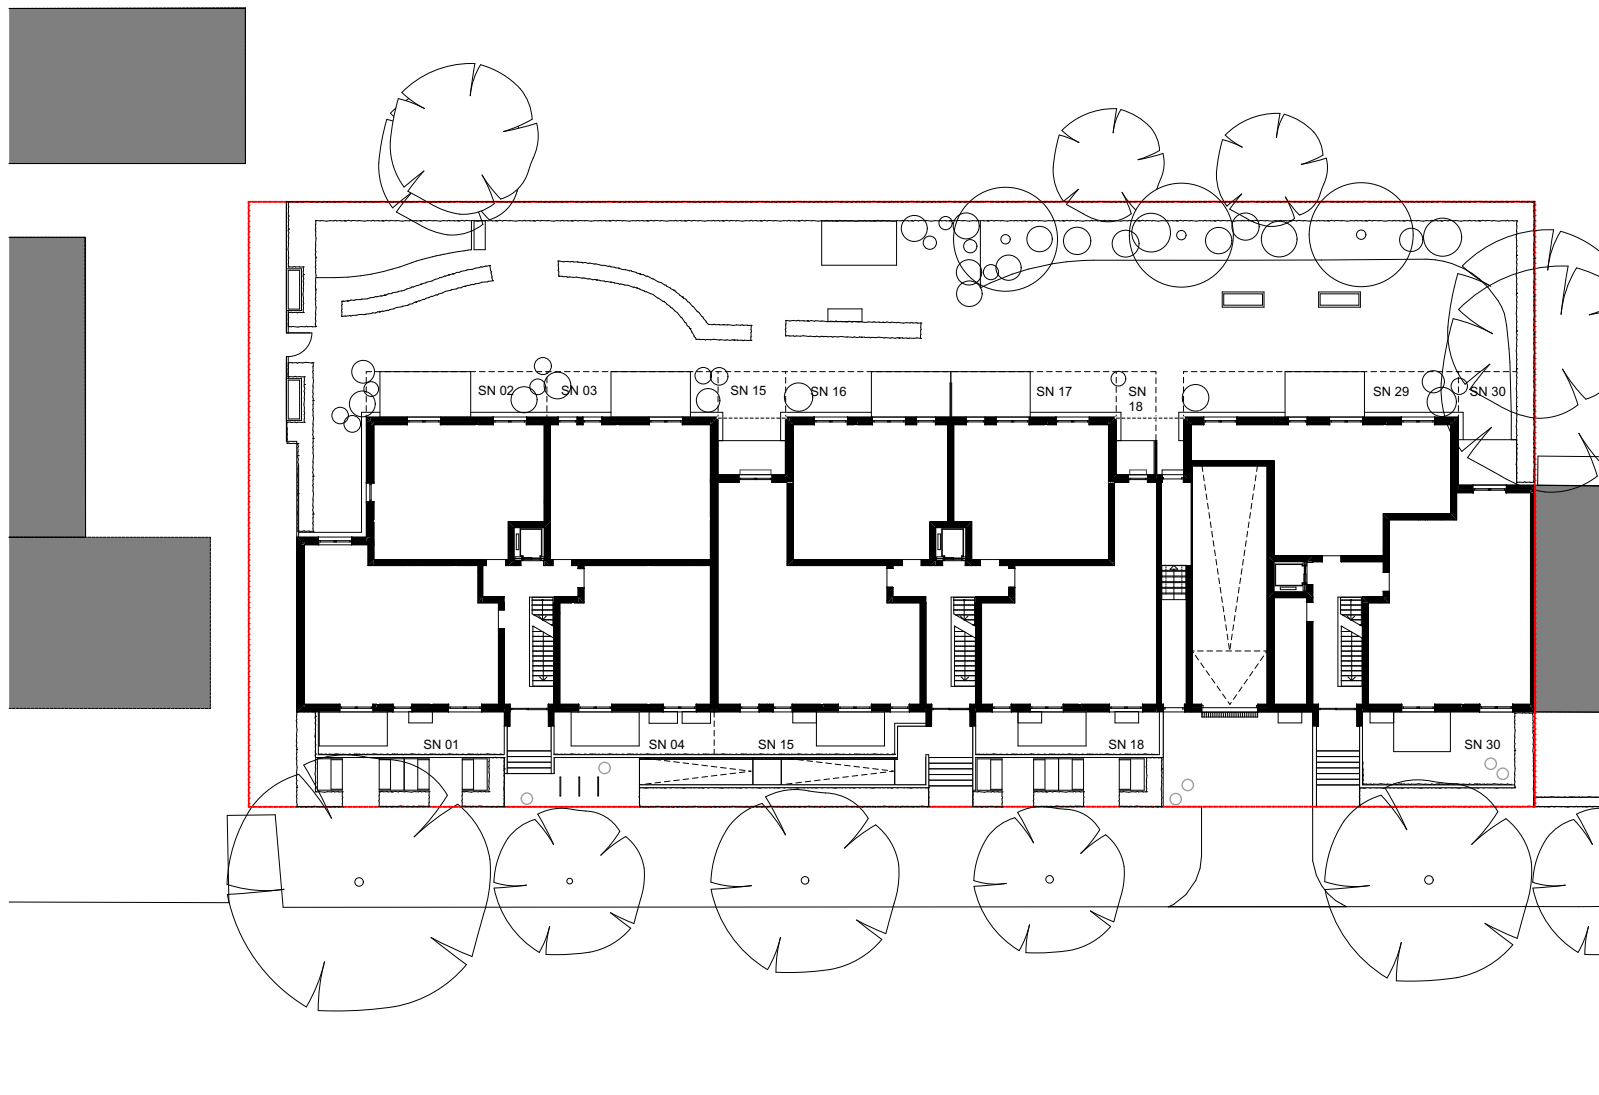

FUHLSBÜTTEL 339

DESTINATION Zuhause

339**Alsterkrugchaussee**

HAUS	Etage	Zimmer	Wohninheit
2	3	5	28

Haus 1 Haus 2 Haus 3

FLÄCHEN

Wohnen		20,46
Küche		19,51
Schlafen		16,38
Zimmer 2		15,49
Zimmer 1		15,12
Flur		12,93
Zimmer 3		11,83
Bad		6,33
Duschbad		3,59
Abstell		1,42
Balkon	zu 1/2	2,92
Dachterrasse	zu 1/4	4,98
		130,96 m²

Index 339_3

LEGENDE

- Decke abgehängt
- über dem Betrachter befindliche Bauteile
- Bodenbeläge innerhalb der Wohnung:

--	--

339**Alsterkrugchaussee****LEGENDE**

Grundstücksgrenze	-----
Grenze Sondernutzung	-----
Böschung	
Bestandsbaum	○
Baumpflanzung	○
Solitärsträucher	○
TG-Lüftung	□
Sondernutzungsrecht	SN
Eingang	▲