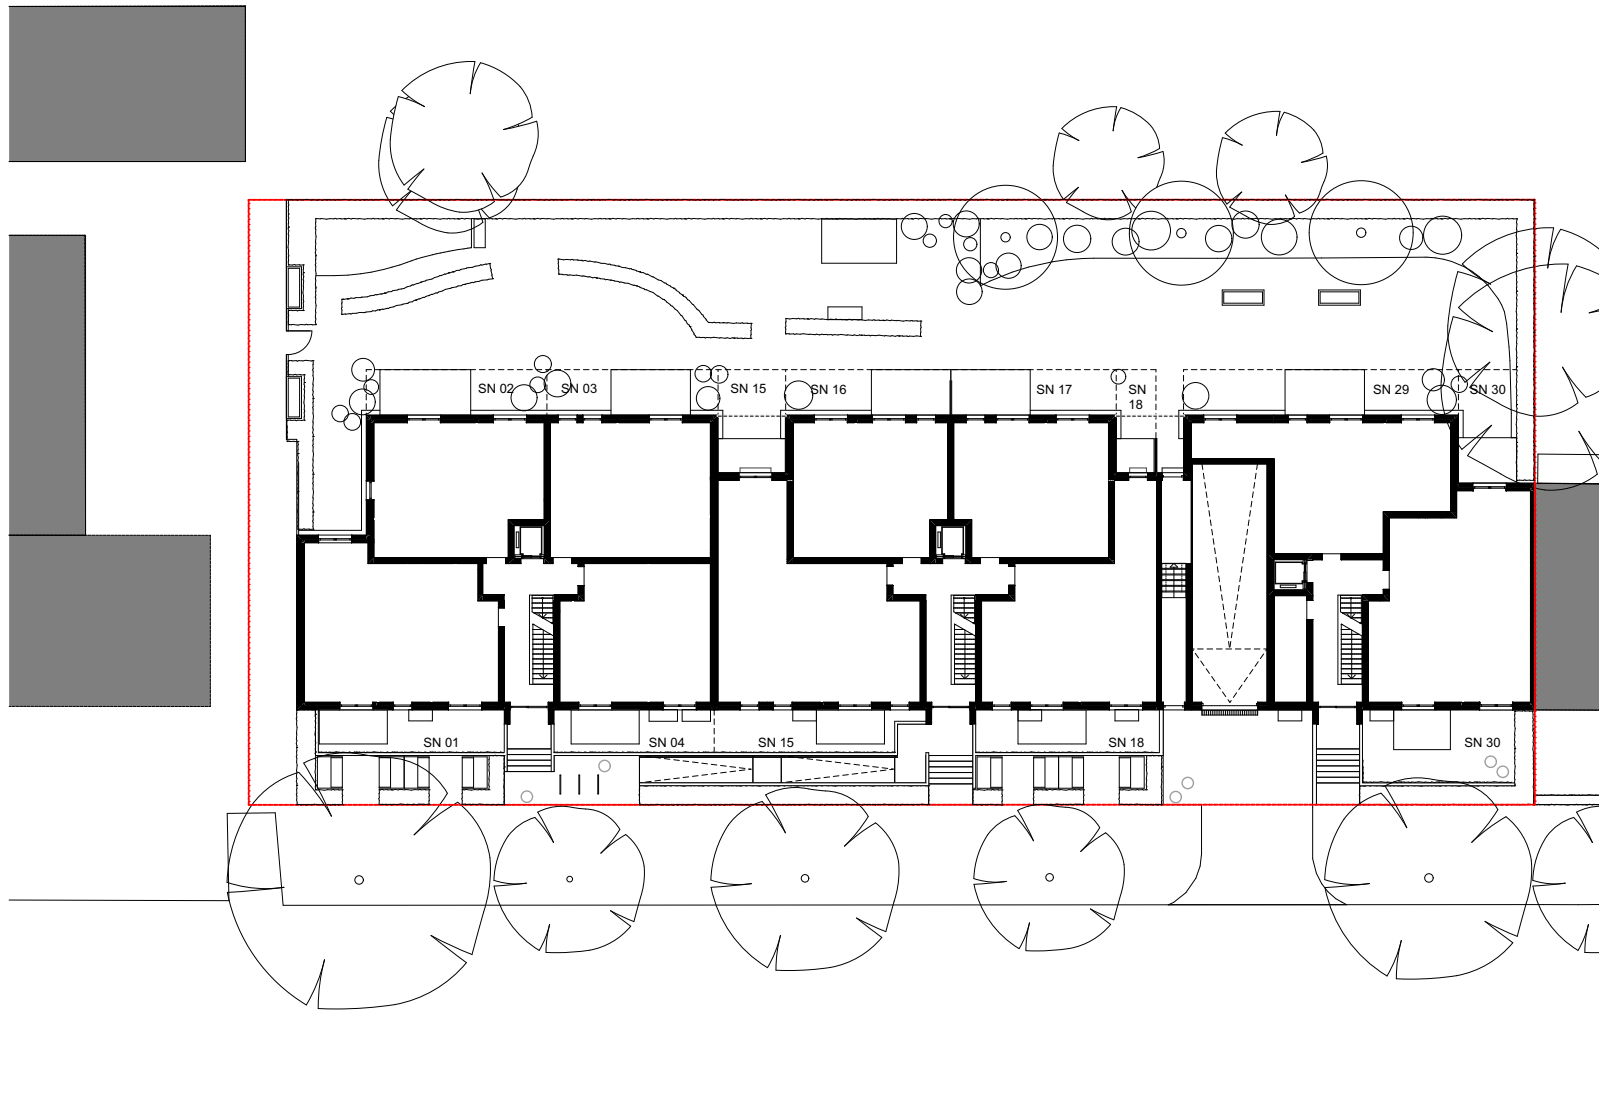

FUHLSBÜTTEL 339

DESTINATION Zuhause

339

Alsterkrugchaussee

HAUS	Etage	Zimmer	Wohninheit
2	3	5	27

Haus 1 Haus 2 Haus 3

FLÄCHEN

Wohnen		27,45
Schlafen		15,89
Zimmer 1		15,33
Zimmer 2		15,16
Flur		12,48
Küche		12,27
Zimmer 3		11,83
Bad		6,35
Duschbad		3,43
Abstell		1,48
Balkon	zu 1/2	2,92
Dachterrasse	zu 1/4	4,98
		129,57 m²

Index 339_3

LEGENDE

- Decke abgehängt
- über dem Betrachter befindliche Bauteile
- Bodenbeläge innerhalb der Wohnung:
 - Fliesen
 - Parkett

0 m 1 m 2 m 3 m 4 m 5 m

339**Alsterkrugchaussee****LEGENDE**

Grundstücksgrenze	-----
Grenze Sondernutzung	-----
Böschung	
Bestandsbaum	○
Baumpflanzung	○
Solitärsträucher	○
TG-Lüftung	□
Sondernutzungsrecht	SN
Eingang	▲