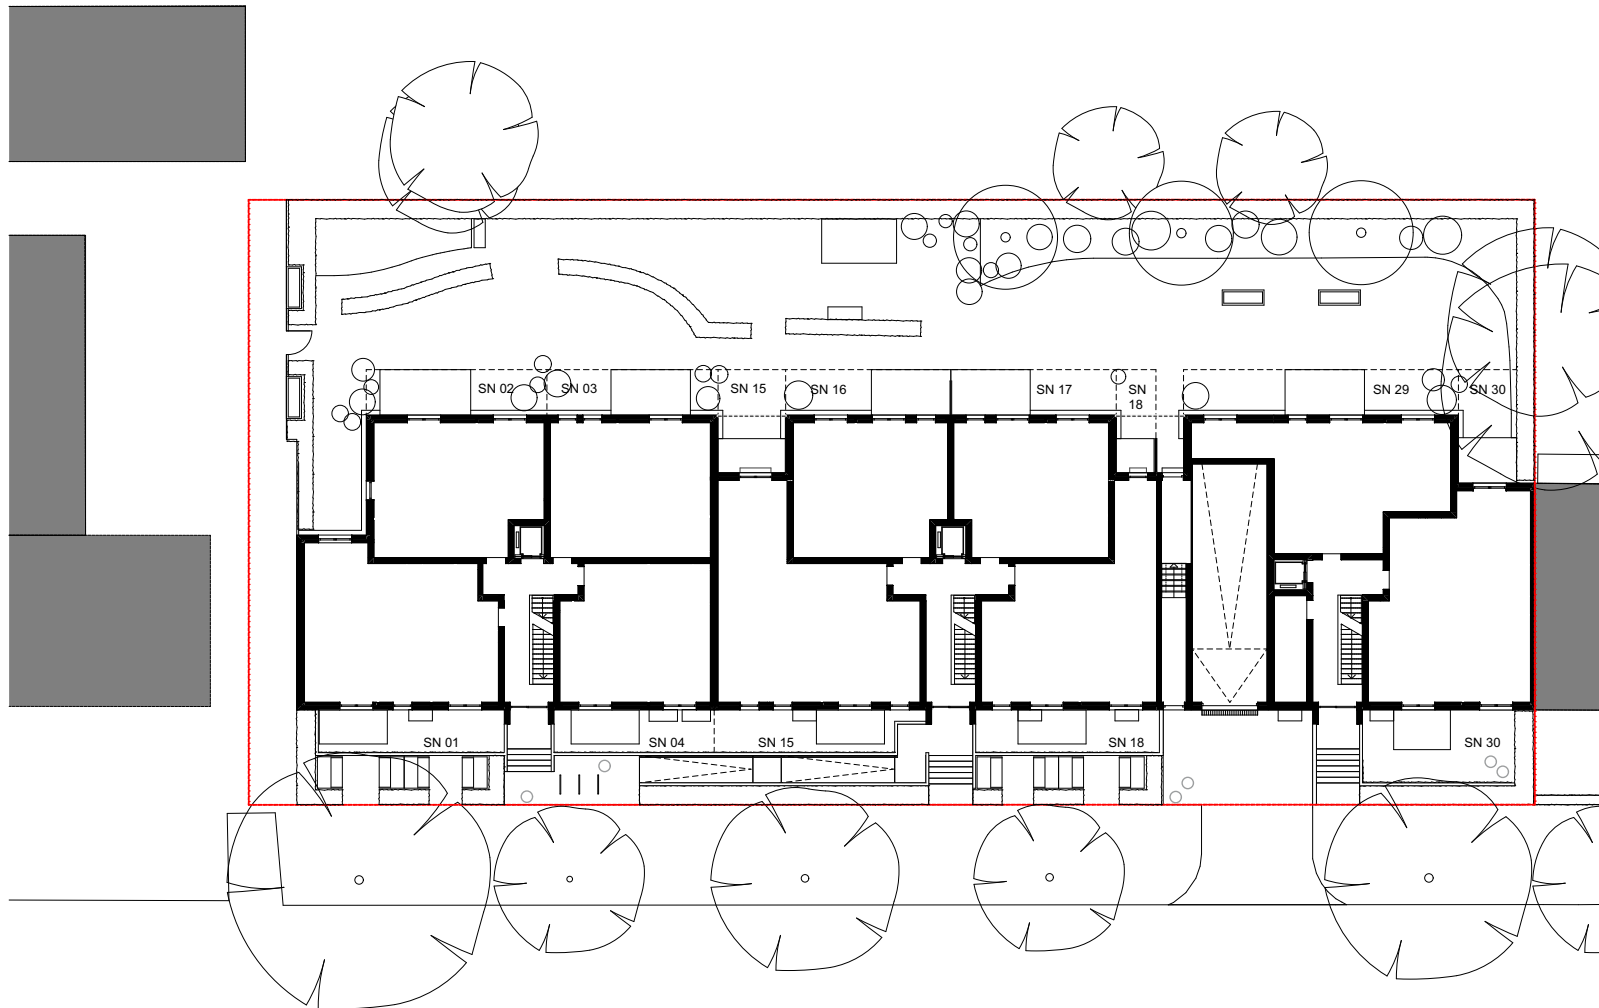

# DESTINATION Zuhause

**339****Alsterkrugchaussee**

HAUS	Etage	Zimmer	Wohninheit
2	0	3	18

Haus 1 Haus 2 Haus 3

## FLÄCHEN

Wohnen / Küche	25,98
Schlafen	18,33
Flur	10,49
Arbeiten	9,58
Bad	6,05
Abstell	1,22
Terrasse	zu 1/4 1,69
	<b><u>73,34 m<sup>2</sup></u></b>

Index 339\_3

## LEGENDE

- Decke abgehängt
- über dem Betrachter befindliche Bauteile
- Bodenbeläge innerhalb der Wohnung:
 

	Fliesen		Parkett
--	---------	--	---------

0 m 1 m 2 m 3 m 4 m 5 m

**339****Alsterkrugchaussee****LEGENDE**

Grundstücksgrenze	-----
Grenze Sondernutzung	-----
Böschung	
Bestandsbaum	○
Baumpflanzung	○
Solitärsträucher	○
TG-Lüftung	□
Sondernutzungsrecht	SN
Eingang	▲

**339****Alsterkrugchaussee**

UNTERGESCHOSS