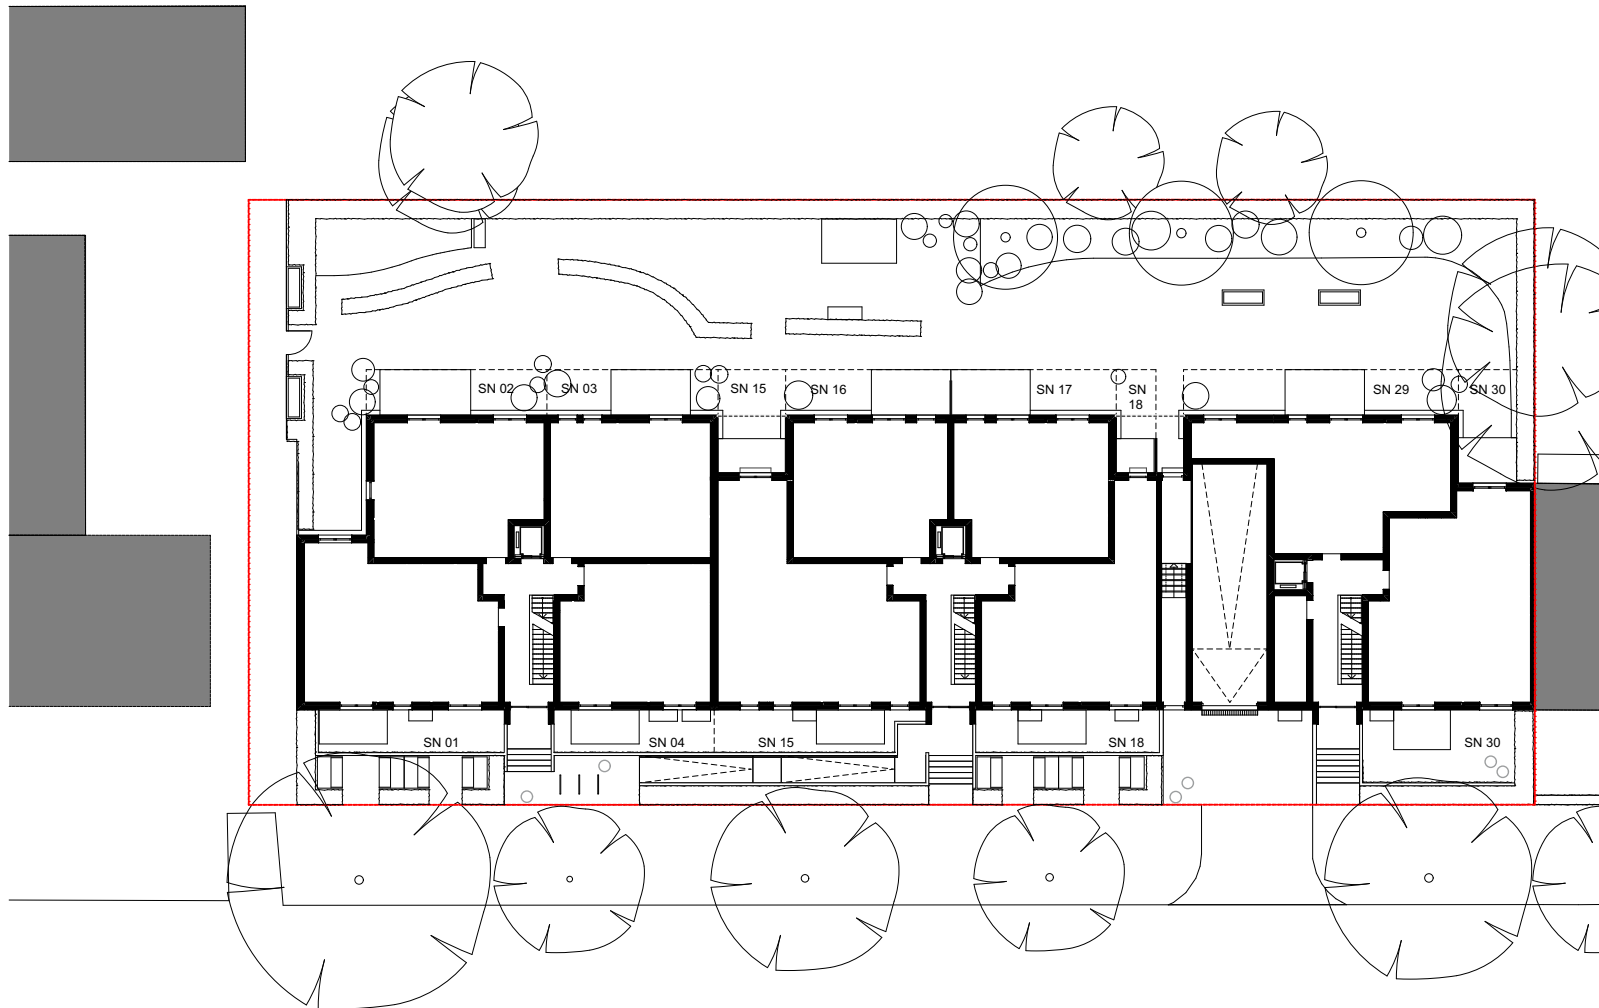

FUHLSBÜTTEL 339

DESTINATION Zuhause

339**Alsterkrugchaussee**

HAUS	Etage	Zimmer	Wohninheit
2	0	2	17

Haus 1 Haus 2 Haus 3

FLÄCHEN

Wohnen / Küche	24,22
Schlafen	15,87
Bad	6,74
Flur	5,93
Abstell	1,22
Terrasse	zu 1/4 2,51
	<u>56.49 m²</u>

Index 339_3

LEGENDE

- Decke abgehängt
- über dem Betrachter befindliche Bauteile
- Bodenbeläge innerhalb der Wohnung:

 Fliesen	 Parkett
---	---

0 m 1 m 2 m 3 m 4 m 5 m

339**Alsterkrugchaussee****LEGENDE**

Grundstücksgrenze	-----
Grenze Sondernutzung	-----
Böschung	
Bestandsbaum	○
Baumpflanzung	○
Solitärsträucher	○
TG-Lüftung	□
Sondernutzungsrecht	SN
Eingang	▲