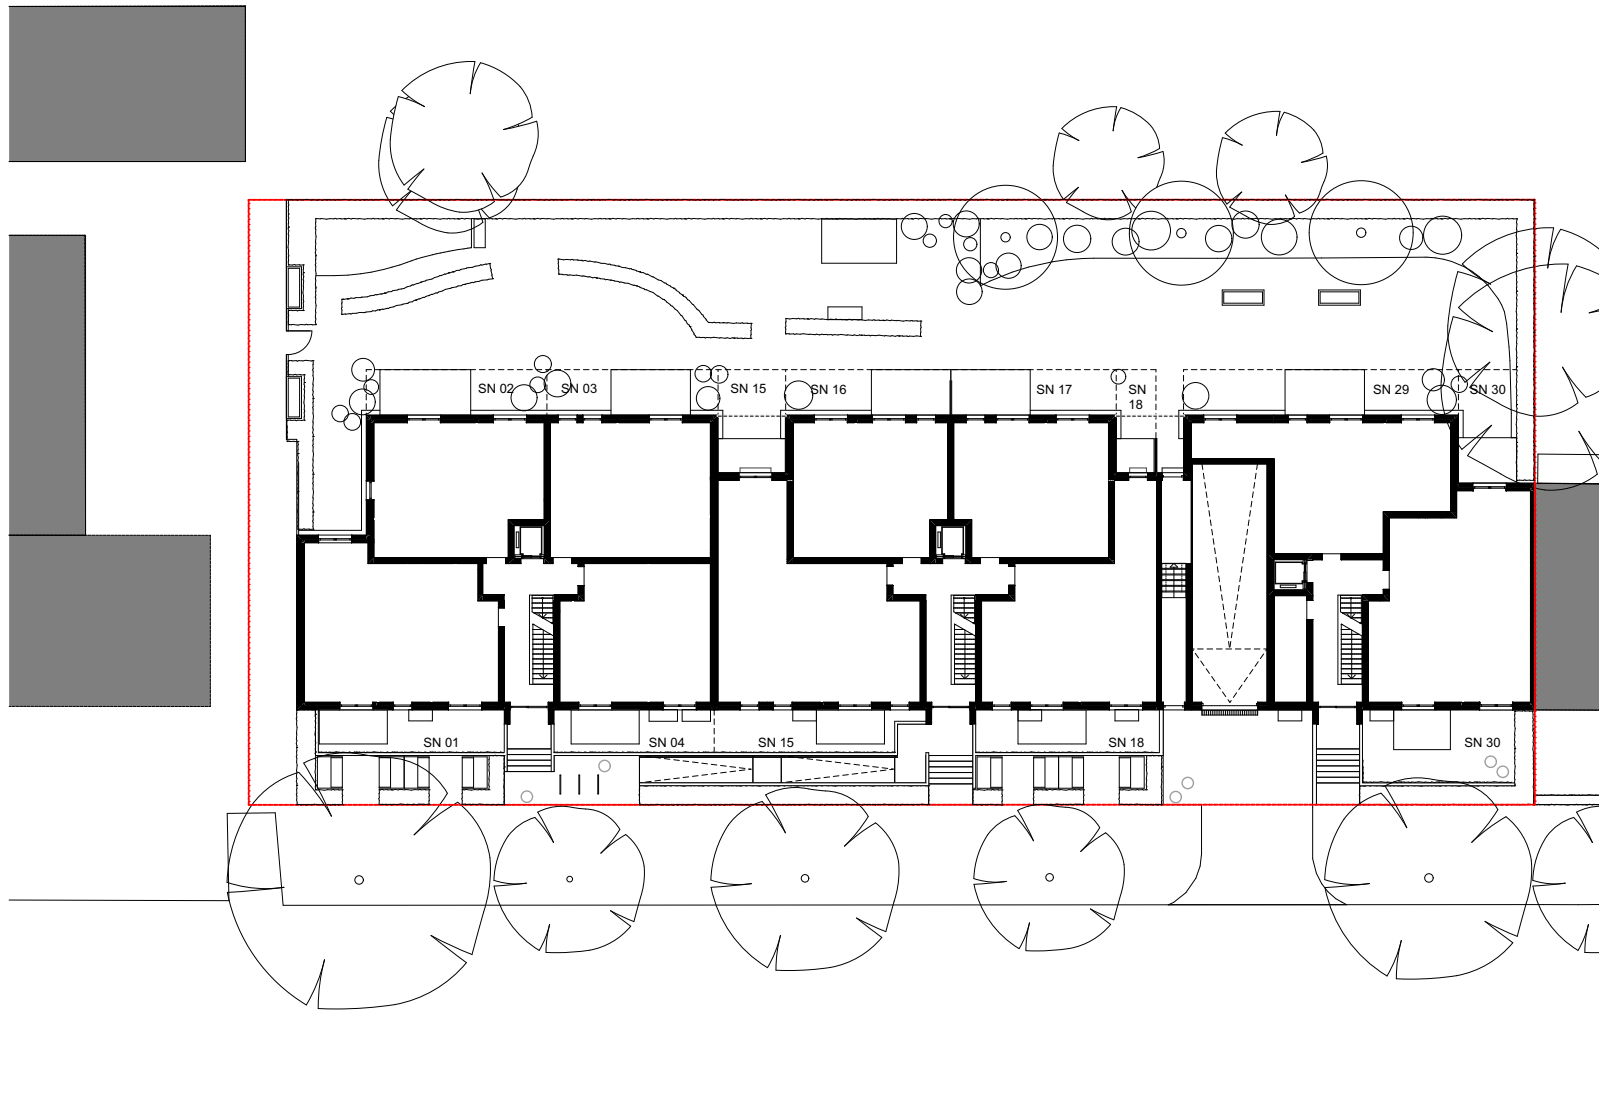

FUHLSBÜTTEL 339

DESTINATION Zuhause

339**Alsterkrugchaussee**

HAUS	Etage	Zimmer	Wohnheit
2	0	4	15

Haus 1 Haus 2 Haus 3

FLÄCHEN

Wohnen / Küche	26,27
Schlafen	15,62
Flur	13,80
Zimmer 2	10,23
Zimmer 1	10,17
Bad	6,38
Duschbad	3,30
Abstell	1,28
Terrasse 1	zu 1/4 1,69
Terrasse 2	zu 1/4 1,59
	<u>90,33 m²</u>

Index 339_3

LEGENDE

- Decke abgehängt
- über dem Betrachter befindliche Bauteile
- Bodenbeläge innerhalb der Wohnung:

 Fliesen	 Parkett
---	---

0 m 1 m 2 m 3 m 4 m 5 m

339**Alsterkrugchaussee****LEGENDE**

Grundstücksgrenze	-----
Grenze Sondernutzung	-----
Böschung	
Bestandsbaum	○
Baumpflanzung	○
Solitärsträucher	○
TG-Lüftung	□
Sondernutzungsrecht	SN
Eingang	▲