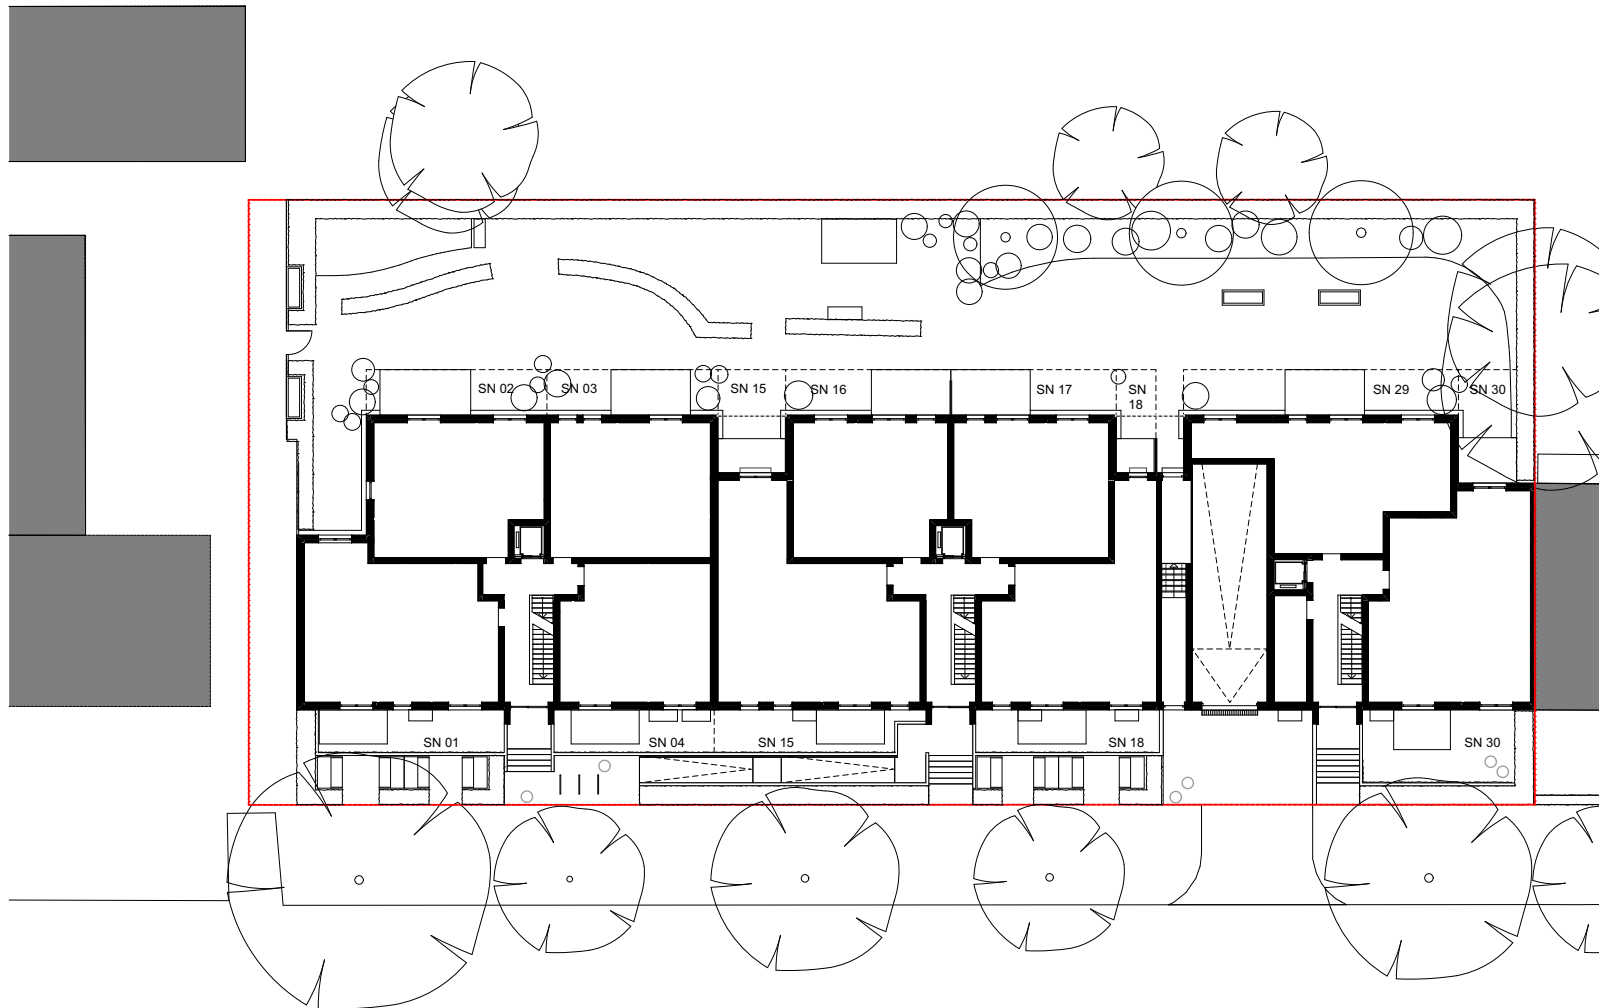

FUHLSBÜTTEL 339

DESTINATION Zuhause

339**Alsterkrugchaussee**

HAUS	Etage	Zimmer	Wohninheit
2	3	5	28

Haus 1 Haus 2 Haus 3

FLÄCHEN

Wohnen		20,46
Küche		19,51
Schlafen		16,38
Zimmer 2		15,49
Zimmer 1		15,12
Flur		12,93
Zimmer 3		11,83
Bad		6,32
Duschbad		3,59
Abstell		1,42
Balkon	zu 1/2	2,92
Dachterrasse	zu 1/4	4,98
		130,95 m²

Index 339_1

LEGENDE

- Decke abgehängt
- über dem Betrachter befindliche Bauteile
- Bodenbeläge innerhalb der Wohnung:

 Fliesen	 Parkett
---	---

339**Alsterkrugchaussee****LEGENDE**

Grundstücksgrenze	-----
Grenze Sondernutzung	-----
Böschung	
Bestandsbaum	○
Baumpflanzung	○
Solitärsträucher	○
TG-Lüftung	□
Sondernutzungsrecht	SN
Eingang	▲