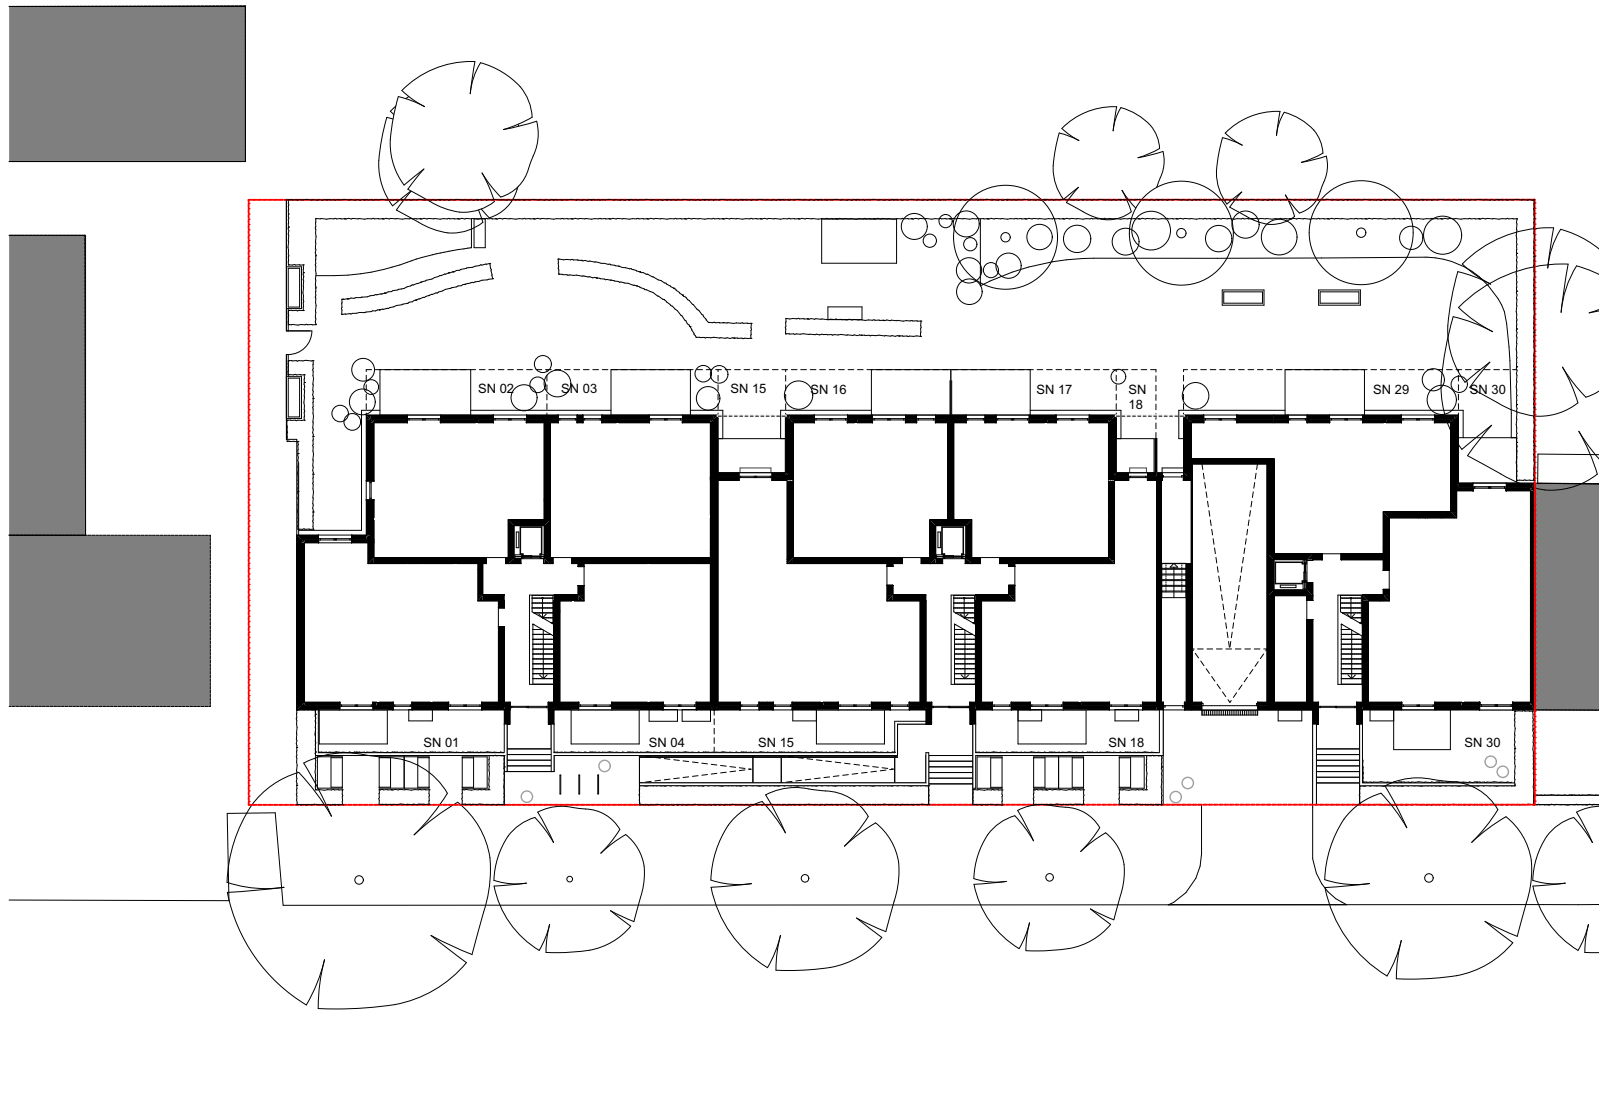

FUHLSBÜTTEL 339

DESTINATION Zuhause

339

Alsterkrugchaussee

HAUS	Etage	Zimmer	Wohninheit
2	3	5	27

Haus 1 Haus 2 Haus 3

FLÄCHEN

Wohnen	27,45
Schlafen	15,89
Zimmer 1	15,33
Zimmer 2	15,16
Flur	12,48
Küche	12,27
Zimmer 3	11,83
Bad	6,37
Duschbad	3,43
Abstell	1,48
Balkon	zu 1/2 2,92
Dachterrasse	zu 1/4 4,98
129,59 m²	

Grundstücksgrenze	-----
Grenze Sondernutzung	-----
Böschung	
Bestandsbaum	○
Baumpflanzung	○
Solitärsträucher	○
TG-Lüftung	□
Sondernutzungsrecht	SN
Eingang	▲

339**Alsterkrugchaussee**

UNTERGESCHOSS