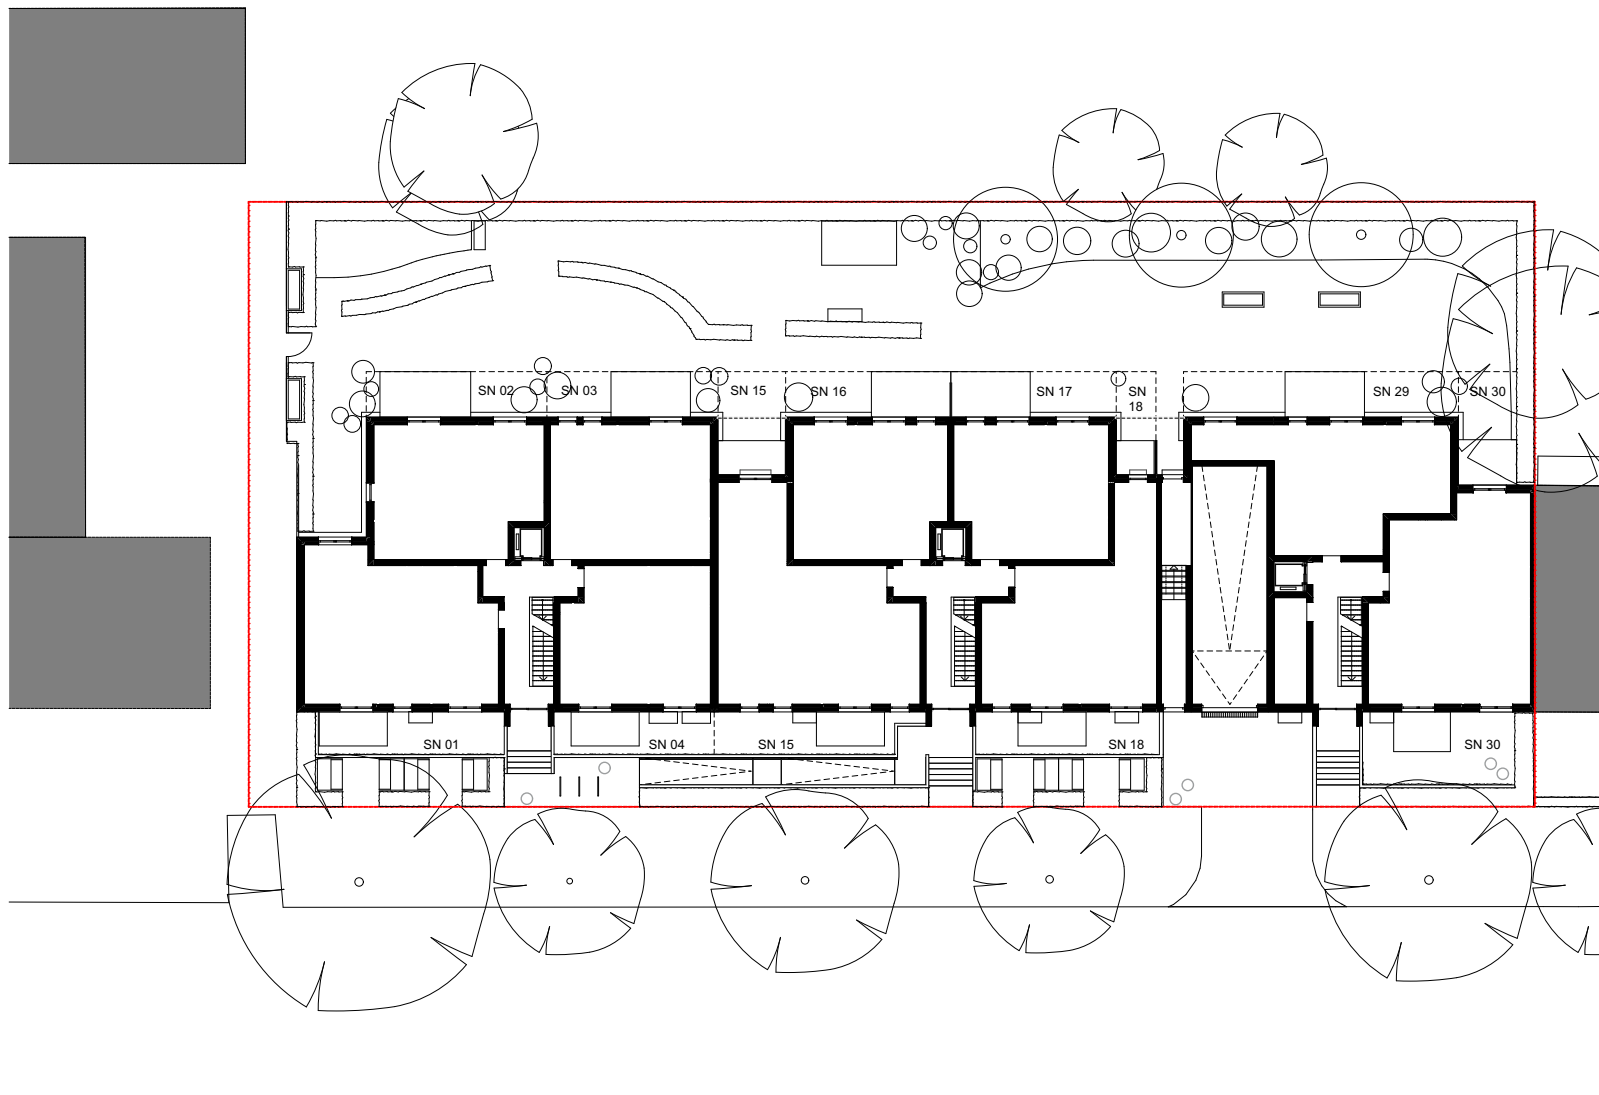

# DESTINATION Zuhause

**339****Alsterkrugchaussee**

HAUS	Etage	Zimmer	Wohninheit
2	2	4	26

Haus 1 Haus 2 Haus 3

## FLÄCHEN

Wohnen / Küche	26,03
Schlafen	16,00
Flur	13,95
Zimmer 1	10,58
Zimmer 2	10,23
Bad	6,32
Duschbad	3,50
Abstell	1,38
Balkon 2	zu 1/2 2,97
Balkon 1	zu 1/2 2,92
	<b>93,88 m<sup>2</sup></b>

Index 339\_1

## LEGENDE

- Decke abgehängt
- über dem Betrachter befindliche Bauteile
- Bodenbeläge innerhalb der Wohnung:
 

<span style="display: inline-block; width: 15px; height: 10px; background-color: #d3d3d3; border: 1px solid black;"></span> Fliesen	<span style="display: inline-block; width: 15px; height: 10px; background-color: #e0e0e0; border: 1px solid black;"></span> Parkett
---	---

0 m 1 m 2 m 3 m 4 m 5 m

**339****Alsterkrugchaussee****LEGENDE**

Grundstücksgrenze	-----
Grenze Sondernutzung	-----
Böschung	
Bestandsbaum	○
Baumpflanzung	○
Solitärsträucher	○
TG-Lüftung	□
Sondernutzungsrecht	SN
Eingang	▲