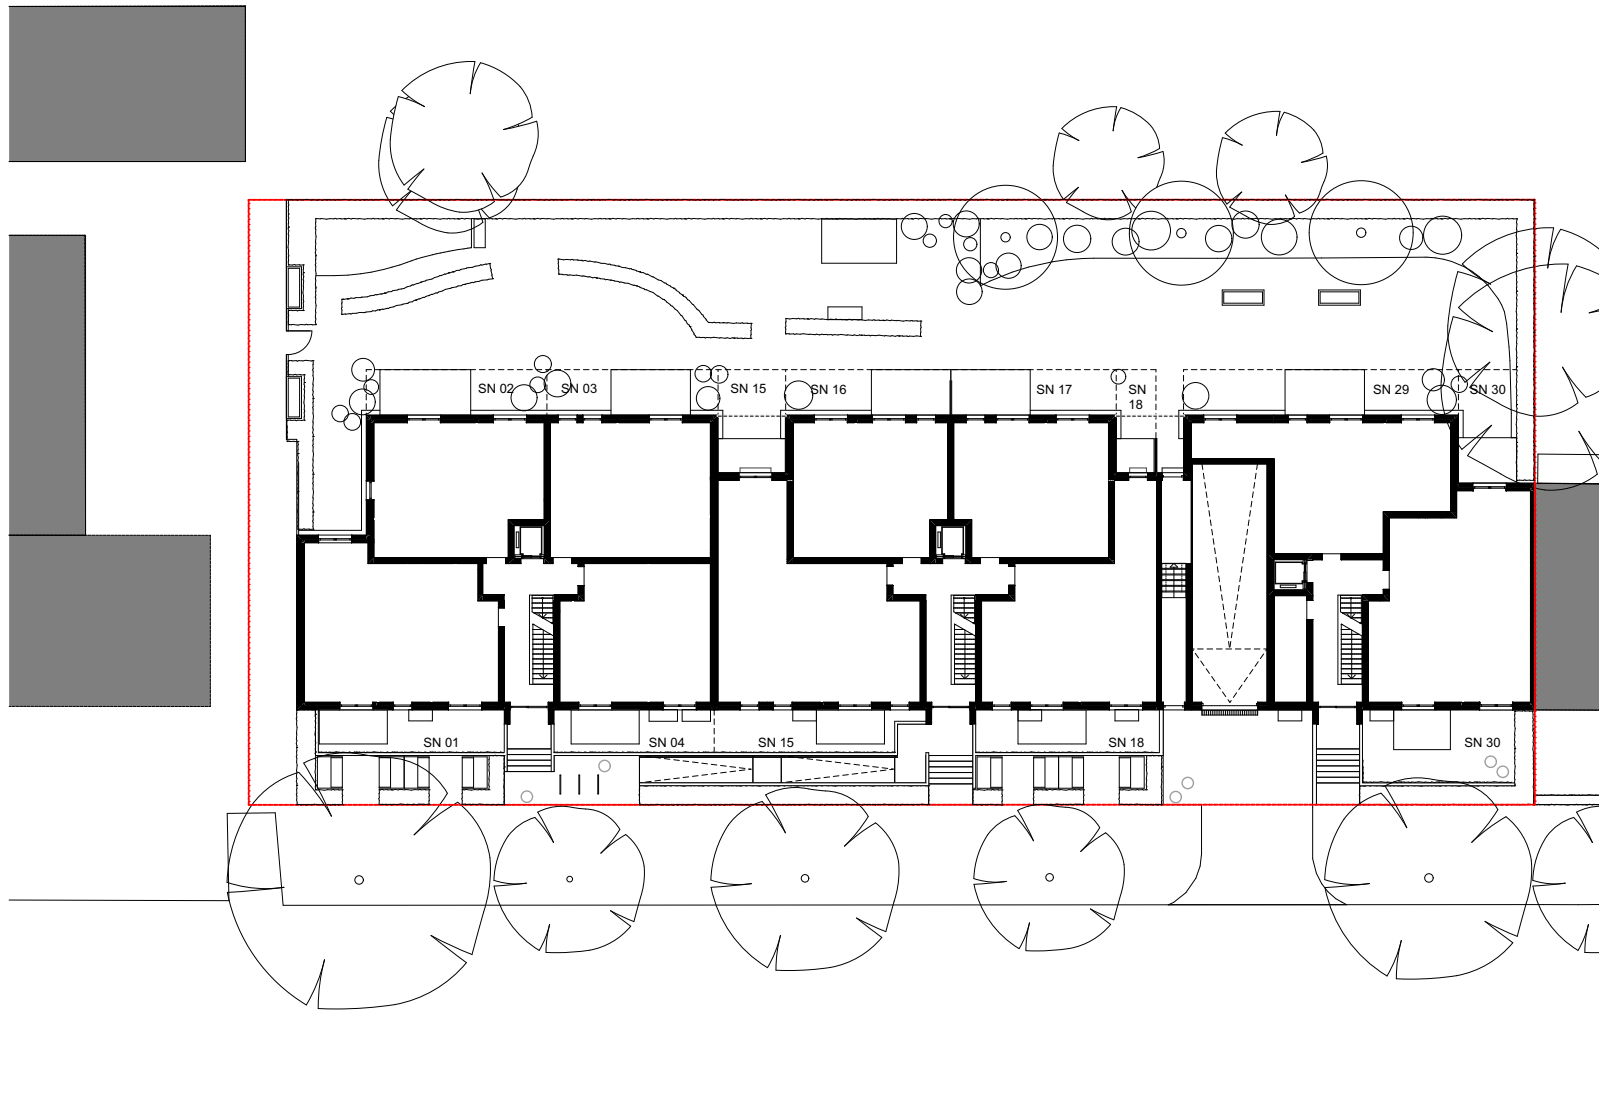

# DESTINATION Zuhause

**339****Alsterkrugchaussee**

HAUS	Etage	Zimmer	Wohninheit
2	2	2	25

Haus 1 Haus 2 Haus 3

**FLÄCHEN**

Wohnen / Küche	24,22
Schlafen	15,87
Bad	6,74
Flur	5,93
Abstell	1,22
Balkon	zu 1/2 3,47
	<b><u>57,45 m<sup>2</sup></u></b>

**339****Alsterkrugchaussee****LEGENDE**

Grundstücksgrenze	-----
Grenze Sondernutzung	-----
Böschung	
Bestandsbaum	○
Baumpflanzung	○
Solitärsträucher	○
TG-Lüftung	□
Sondernutzungsrecht	SN
Eingang	▲

**339****Alsterkrugchaussee**