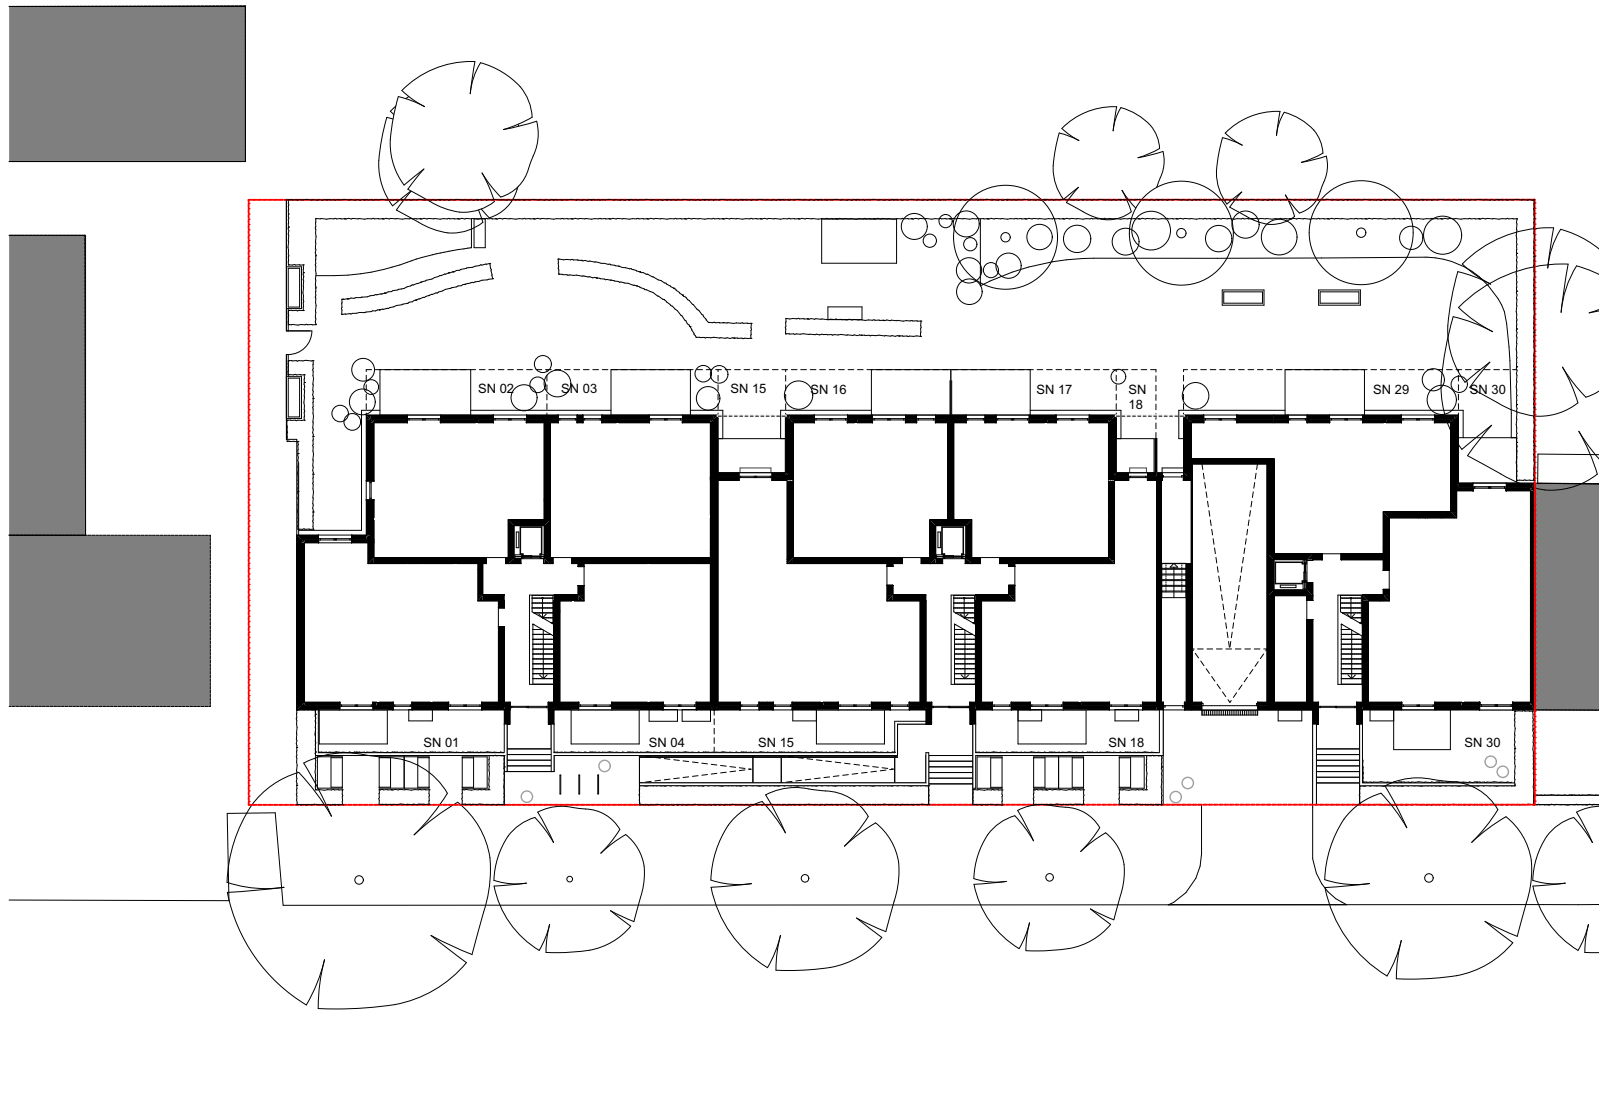

FUHLSBÜTTEL 339

DESTINATION Zuhause

339**Alsterkrugchaussee**

HAUS	Etage	Zimmer	Wohninheit
2	2	2	24

Haus 1 Haus 2 Haus 3

FLÄCHEN

Wohnen / Küche	24,29
Schlafen	16,07
Bad	6,38
Flur	6,12
Abstell	1,30
Balkon	zu 1/2 3,47
	<u>57,63 m²</u>

Index 339_1

LEGENDE

- Decke abgehängt
- über dem Betrachter befindliche Bauteile
- Bodenbeläge innerhalb der Wohnung:

 Fliesen	 Parkett
---	---

0 m 1 m 2 m 3 m 4 m 5 m

339**Alsterkrugchaussee****LEGENDE**

Grundstücksgrenze	-----
Grenze Sondernutzung	-----
Böschung	
Bestandsbaum	○
Baumpflanzung	○
Solitärsträucher	○
TG-Lüftung	□
Sondernutzungsrecht	SN
Eingang	▲