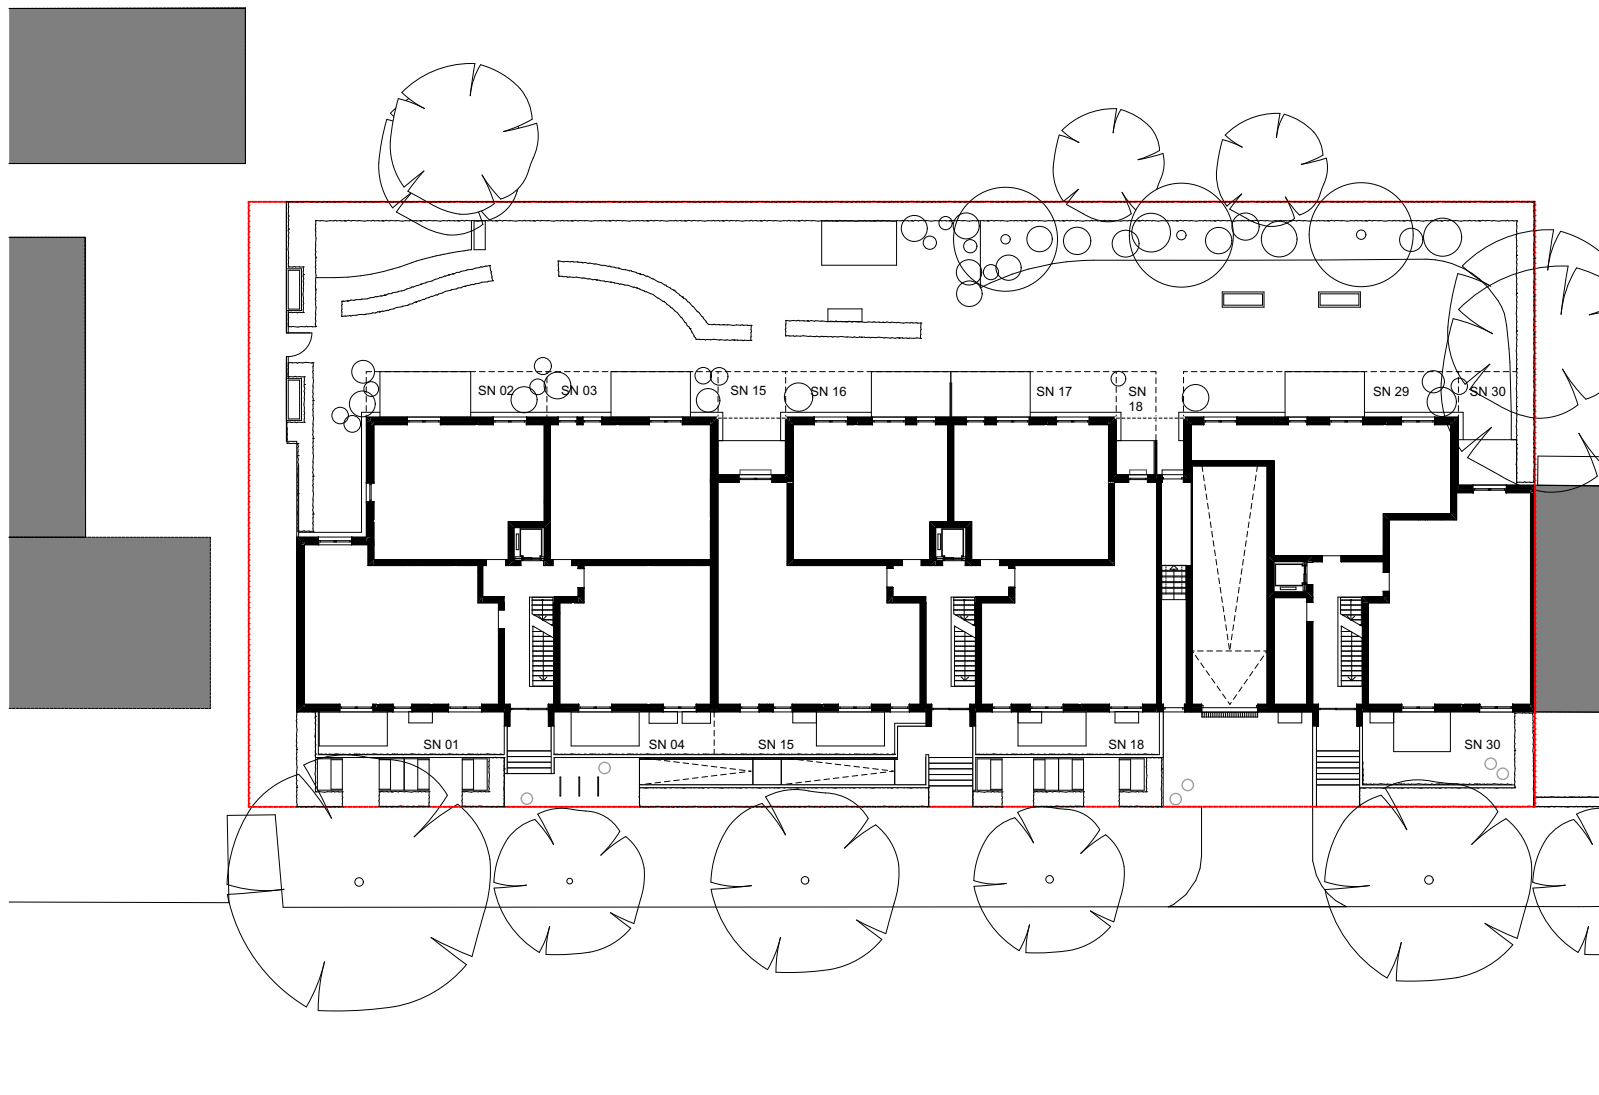

# DESTINATION Zuhause

**339****Alsterkrugchaussee**

HAUS	Etage	Zimmer	Wohninheit
2	2	4	23

Haus 1 Haus 2 Haus 3

## FLÄCHEN

Wohnen / Küche	26,31
Schlafen	15,62
Flur	13,82
Zimmer 2	10,23
Zimmer 1	10,23
Bad	6,37
Duschbad	3,32
Abstell	1,28
Balkon 2	zu 1/2 2,97
Balkon 1	zu 1/2 2,92
	<b>93,07 m<sup>2</sup></b>

Index 339\_1

## LEGENDE

- Decke abgehängt
- über dem Betrachter befindliche Bauteile
- Bodenbeläge innerhalb der Wohnung:
  - Fliesen
  - Parkett

0 m 1 m 2 m 3 m 4 m 5 m

**339****Alsterkrugchaussee****LEGENDE**

Grundstücksgrenze	-----
Grenze Sondernutzung	-----
Böschung	
Bestandsbaum	○
Baumpflanzung	○
Solitärsträucher	○
TG-Lüftung	□
Sondernutzungsrecht	SN
Eingang	▲