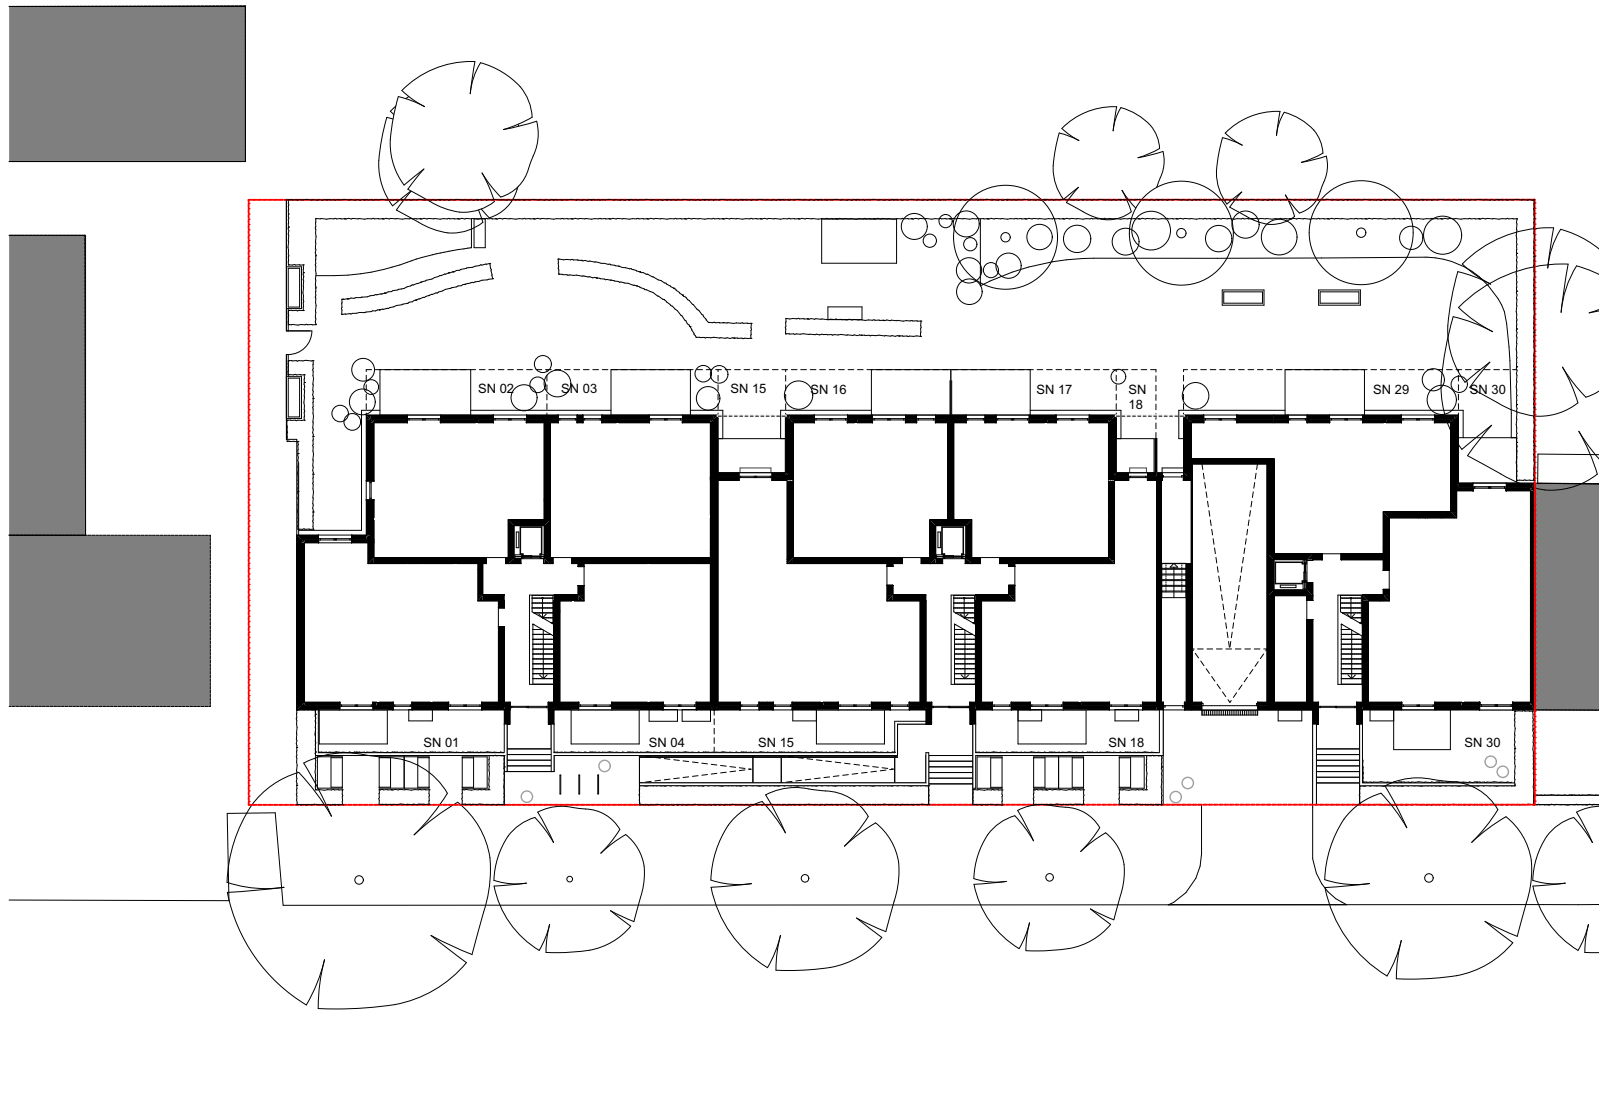

FUHLSBÜTTEL 339

DESTINATION Zuhause

339**Alsterkrugchaussee**

HAUS	Etage	Zimmer	Wohninheit
2	1	4	22

Haus 1 Haus 2 Haus 3

FLÄCHEN

Wohnen / Küche	26,03
Schlafen	16,00
Flur	13,95
Zimmer 1	10,58
Zimmer 2	10,23
Bad	6,32
Duschbad	3,50
Abstell	1,38
Balkon 2	zu 1/2 2,97
Balkon 1	zu 1/2 2,92
	93,88 m²

Grundstücksgrenze	-----
Grenze Sondernutzung	-----
Böschung	
Bestandsbaum	○
Baumpflanzung	○
Solitärsträucher	○
TG-Lüftung	□
Sondernutzungsrecht	SN
Eingang	▲

339**Alsterkrugchaussee**

UNTERGESCHOSS