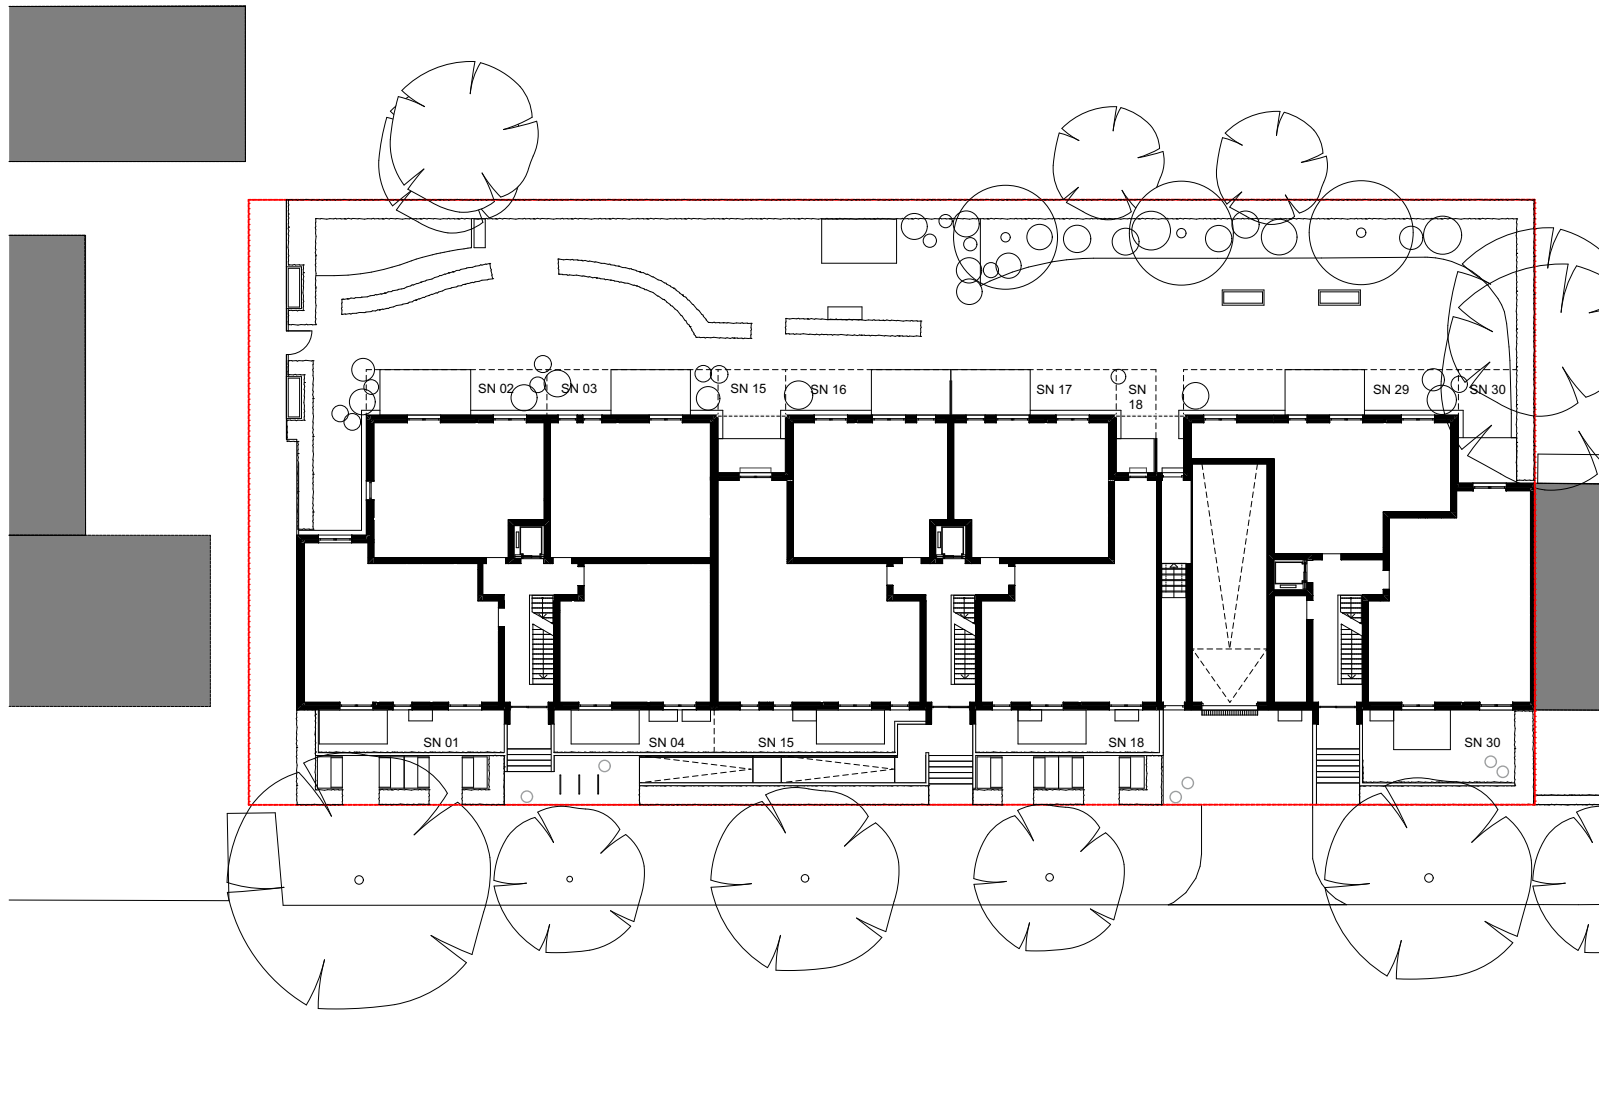

FUHLSBÜTTEL 339

DESTINATION Zuhause

339**Alsterkrugchaussee**

HAUS	Etage	Zimmer	Wohninheit
2	1	2	21

Haus 1 Haus 2 Haus 3

**FLÄCHEN**

Wohnen / Küche	24,22
Schlafen	15,87
Bad	6,74
Flur	5,93
Abstell	1,22
Balkon	zu 1/2 3,47
	<u>57,45 m²</u>

Index 339_1

LEGENDE

- Decke abgehängt
- über dem Betrachter befindliche Bauteile
- Bodenbeläge innerhalb der Wohnung:
 - Fliesen
 - Parkett

0 m 1 m 2 m 3 m 4 m 5 m

339**Alsterkrugchaussee****LEGENDE**

Grundstücksgrenze	-----
Grenze Sondernutzung	-----
Böschung	
Bestandsbaum	○
Baumpflanzung	○
Solitärsträucher	○
TG-Lüftung	□
Sondernutzungsrecht	SN
Eingang	▲