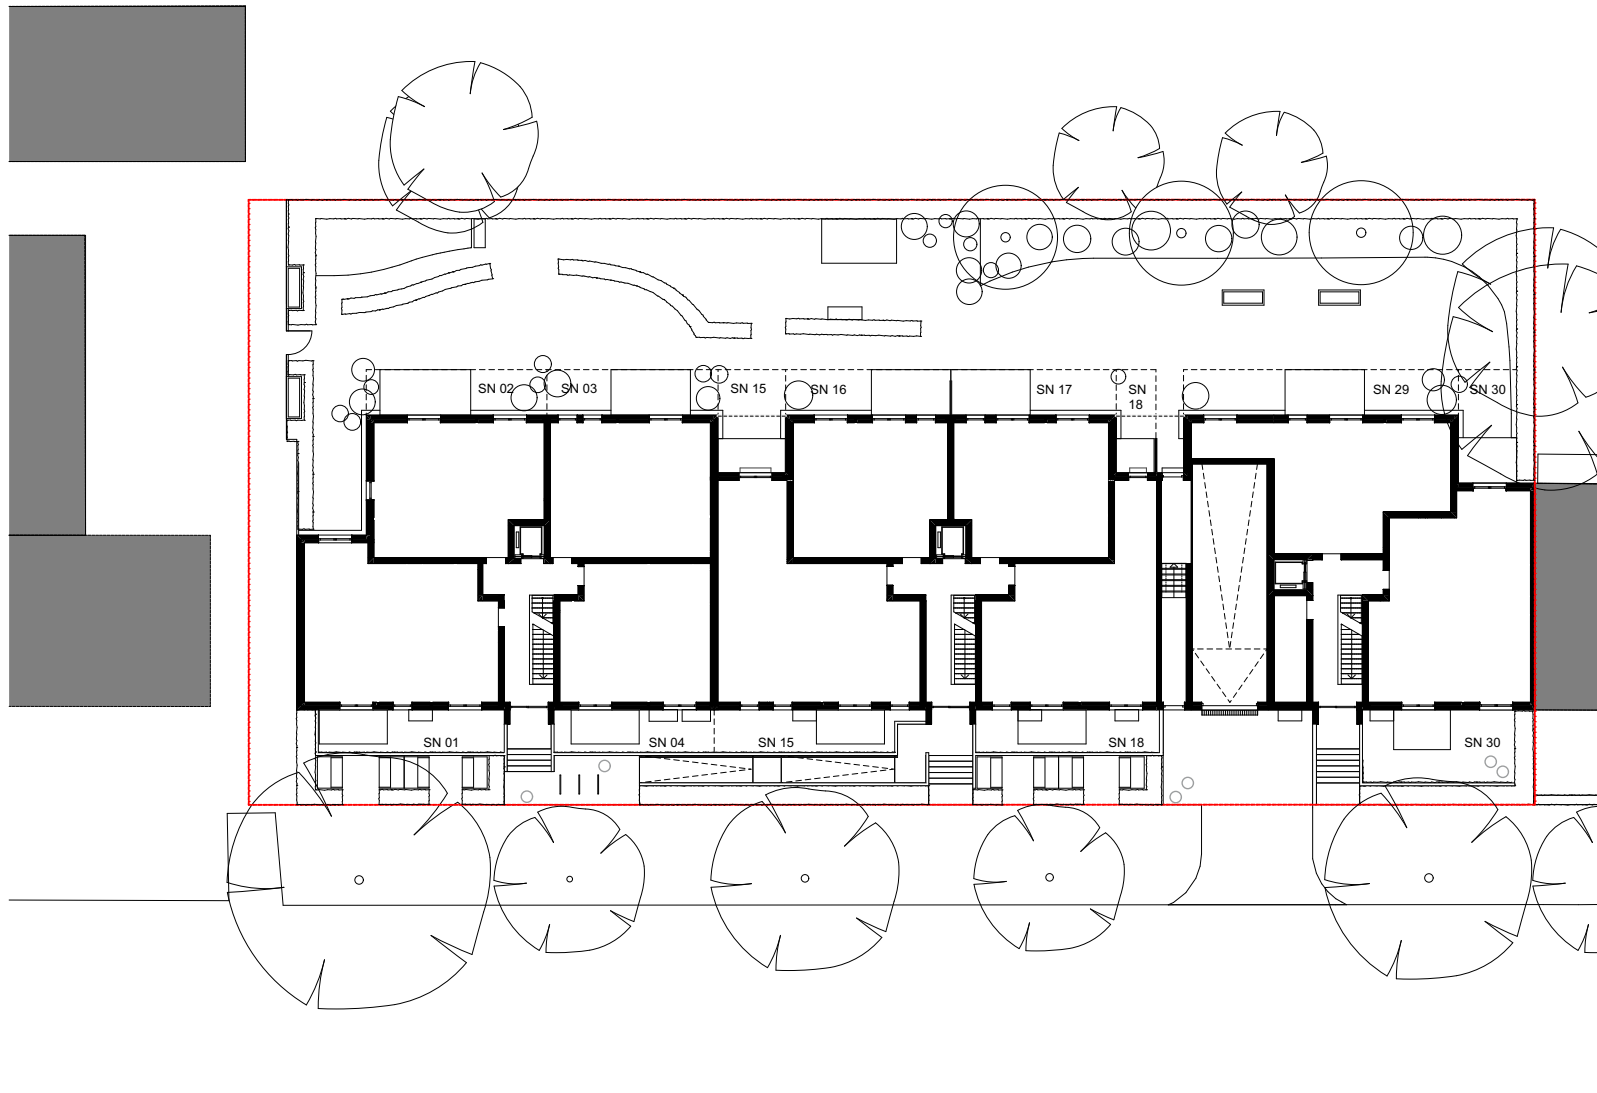

FUHLSBÜTTEL 339

DESTINATION Zuhause

339**Alsterkrugchaussee**

| HAUS | Etage | Zimmer | Wohninheit |
|------|-------|--------|------------|
| 2 | 1 | 2 | 20 |

Haus 1 Haus 2 Haus 3

FLÄCHEN

| | |
|----------------|-----------------------------------|
| Wohnen / Küche | 24,29 |
| Schlafen | 16,07 |
| Bad | 6,38 |
| Flur | 6,12 |
| Abstell | 1,30 |
| Balkon | zu 1/2 3,47 |
| | <u>57,63 m²</u> |

Index 339_1

LEGENDE

- Decke abgehängt
- über dem Betrachter befindliche Bauteile
- Bodenbeläge innerhalb der Wohnung:

| | |
|---|---|
| Fliesen | Parkett |
|---|---|

0 m 1 m 2 m 3 m 4 m 5 m

339**Alsterkrugchaussee****LEGENDE**

| | |
|----------------------|-------|
| Grundstücksgrenze | ----- |
| Grenze Sondernutzung | ----- |
| Böschung | |
| Bestandsbaum | ○ |
| Baumpflanzung | ○ |
| Solitärsträucher | ○ |
| TG-Lüftung | □ |
| Sondernutzungsrecht | SN |
| Eingang | ▲ |