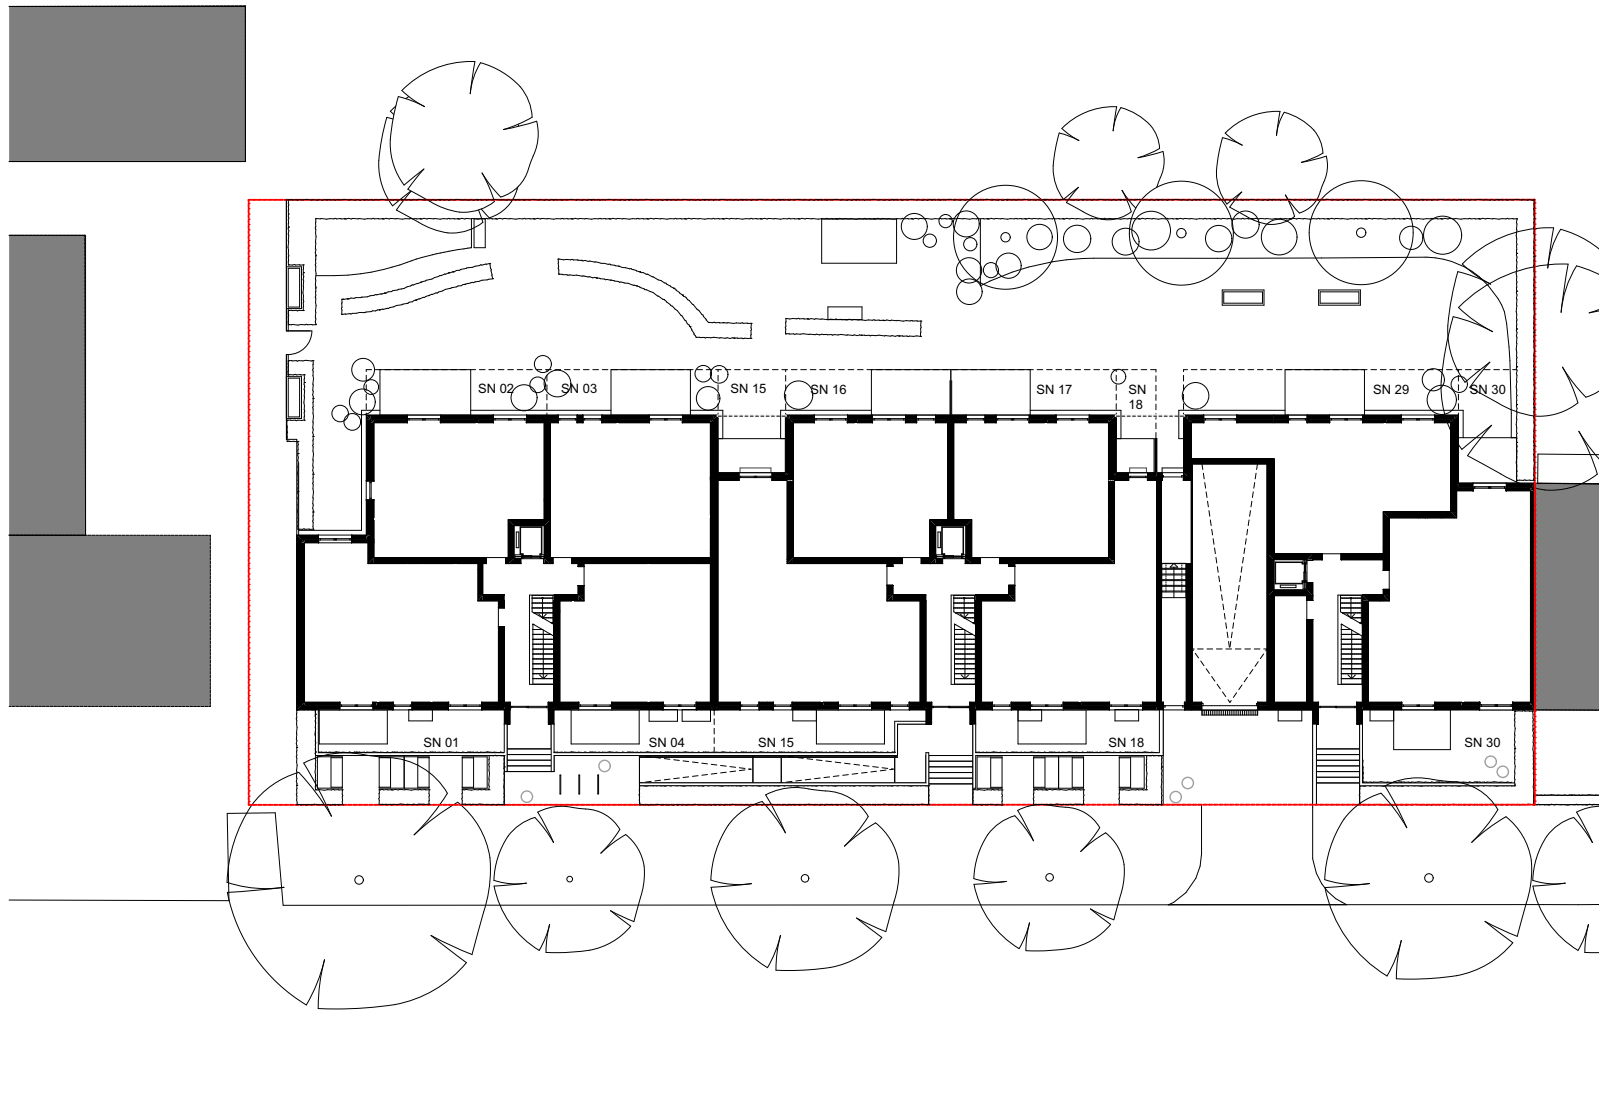

# DESTINATION Zuhause

**339****Alsterkrugchaussee**

HAUS	Etage	Zimmer	Wohninheit
2	1	4	19

Haus 1 Haus 2 Haus 3

## FLÄCHEN

Wohnen / Küche	26,31
Schlafen	15,62
Flur	13,82
Zimmer 1	10,23
Zimmer 2	10,23
Bad	6,37
Duschbad	3,32
Abstell	1,28
Balkon 2	zu 1/2 2,97
Balkon 1	zu 1/2 2,92
	<b>93,07 m<sup>2</sup></b>

Index 339\_1

## LEGENDE

- Decke abgehängt
- über dem Betrachter befindliche Bauteile
- Bodenbeläge innerhalb der Wohnung:
 

<span style="display: inline-block; width: 15px; height: 10px; background-color: #cccccc; border: 1px solid black;"></span> Fliesen	<span style="display: inline-block; width: 15px; height: 10px; background-color: #d9ead3; border: 1px solid black;"></span> Parkett
---	---

0 m 1 m 2 m 3 m 4 m 5 m

**339****Alsterkrugchaussee****LEGENDE**

Grundstücksgrenze	-----
Grenze Sondernutzung	-----
Böschung	
Bestandsbaum	○
Baumpflanzung	○
Solitärsträucher	○
TG-Lüftung	□
Sondernutzungsrecht	SN
Eingang	▲