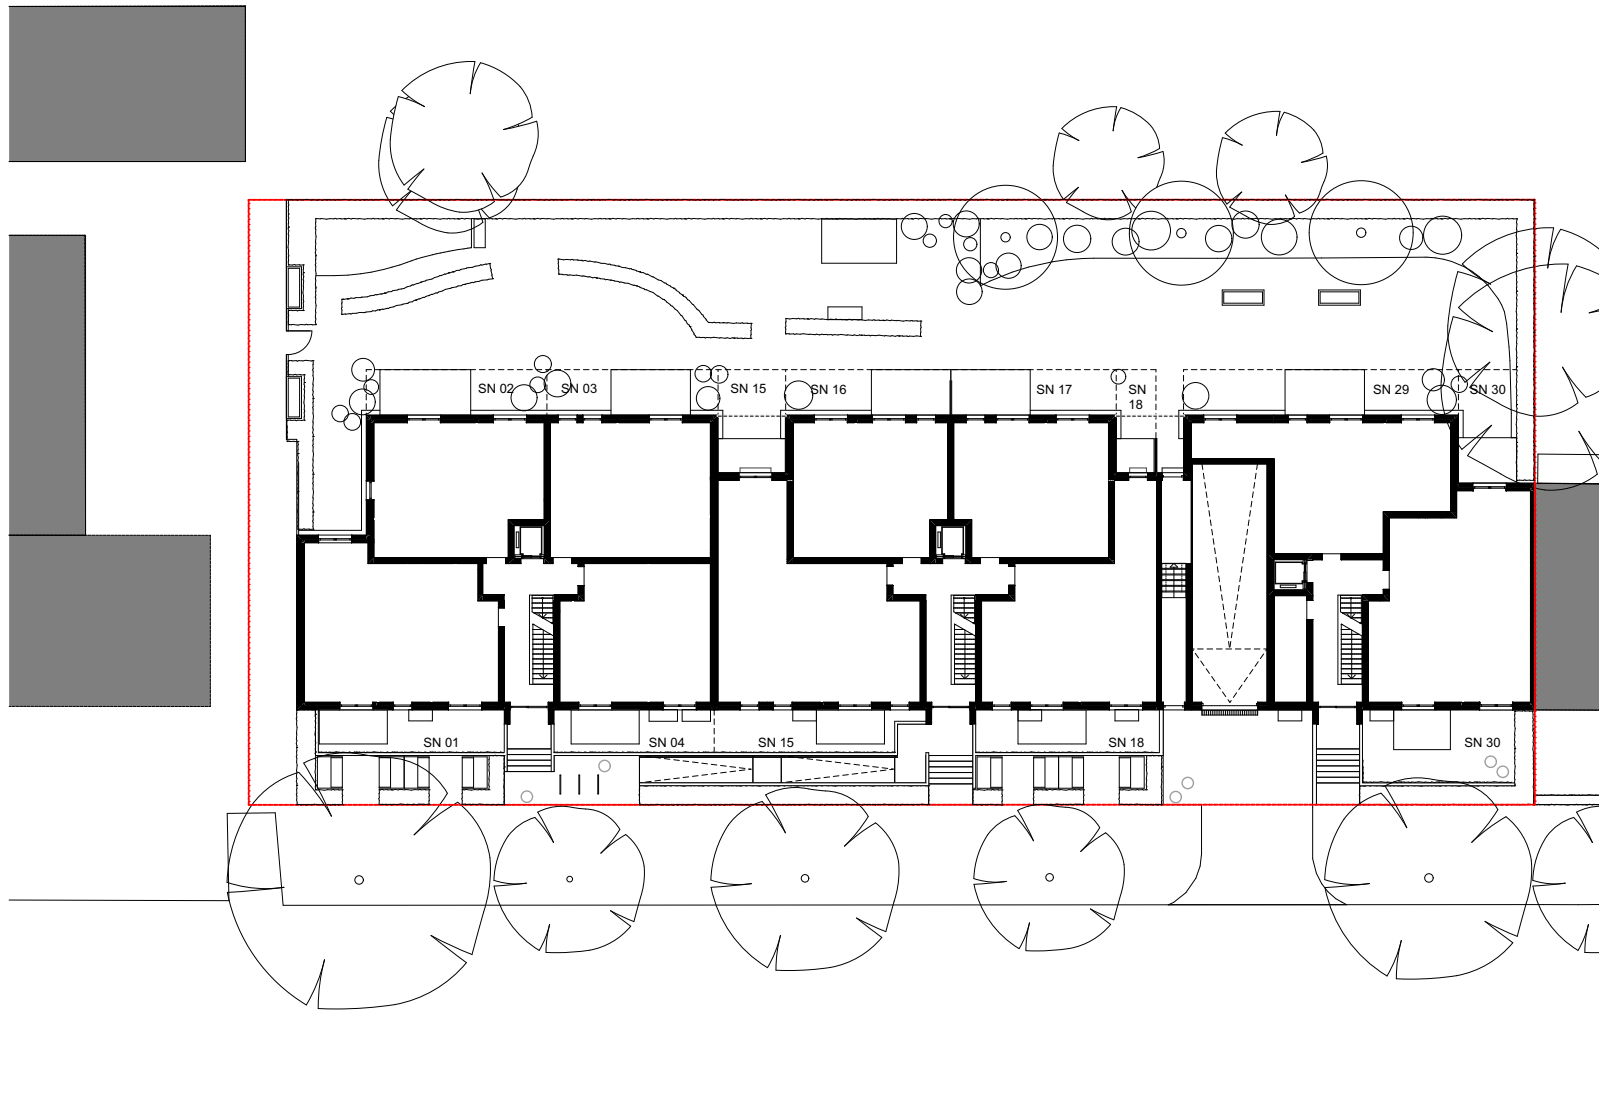

# DESTINATION Zuhause

**339****Alsterkrugchaussee**

HAUS	Etage	Zimmer	Wohninheit
2	0	3	18

Haus 1 Haus 2 Haus 3

## FLÄCHEN

Wohnen / Küche	26,02
Schlafen	18,44
Flur	10,49
Arbeiten	9,58
Bad	6,05
Abstell	1,22
Terrasse	zu 1/4 1,62
	<b><u>73.42 m<sup>2</sup></u></b>

Index 339\_1

## LEGENDE

- Decke abgehängt
- über dem Betrachter befindliche Bauteile
- Bodenbeläge innerhalb der Wohnung:
 

<span style="display: inline-block; width: 15px; height: 10px; background-color: #cccccc; border: 1px solid black;"></span> Fliesen	<span style="display: inline-block; width: 15px; height: 10px; background-color: #e0e0e0; border: 1px solid black;"></span> Parkett
---	---

**339****Alsterkrugchaussee****LEGENDE**

Grundstücksgrenze	-----
Grenze Sondernutzung	-----
Böschung	
Bestandsbaum	○
Baumpflanzung	○
Solitärsträucher	○
TG-Lüftung	□
Sondernutzungsrecht	SN
Eingang	▲

**339****Alsterkrugchaussee**