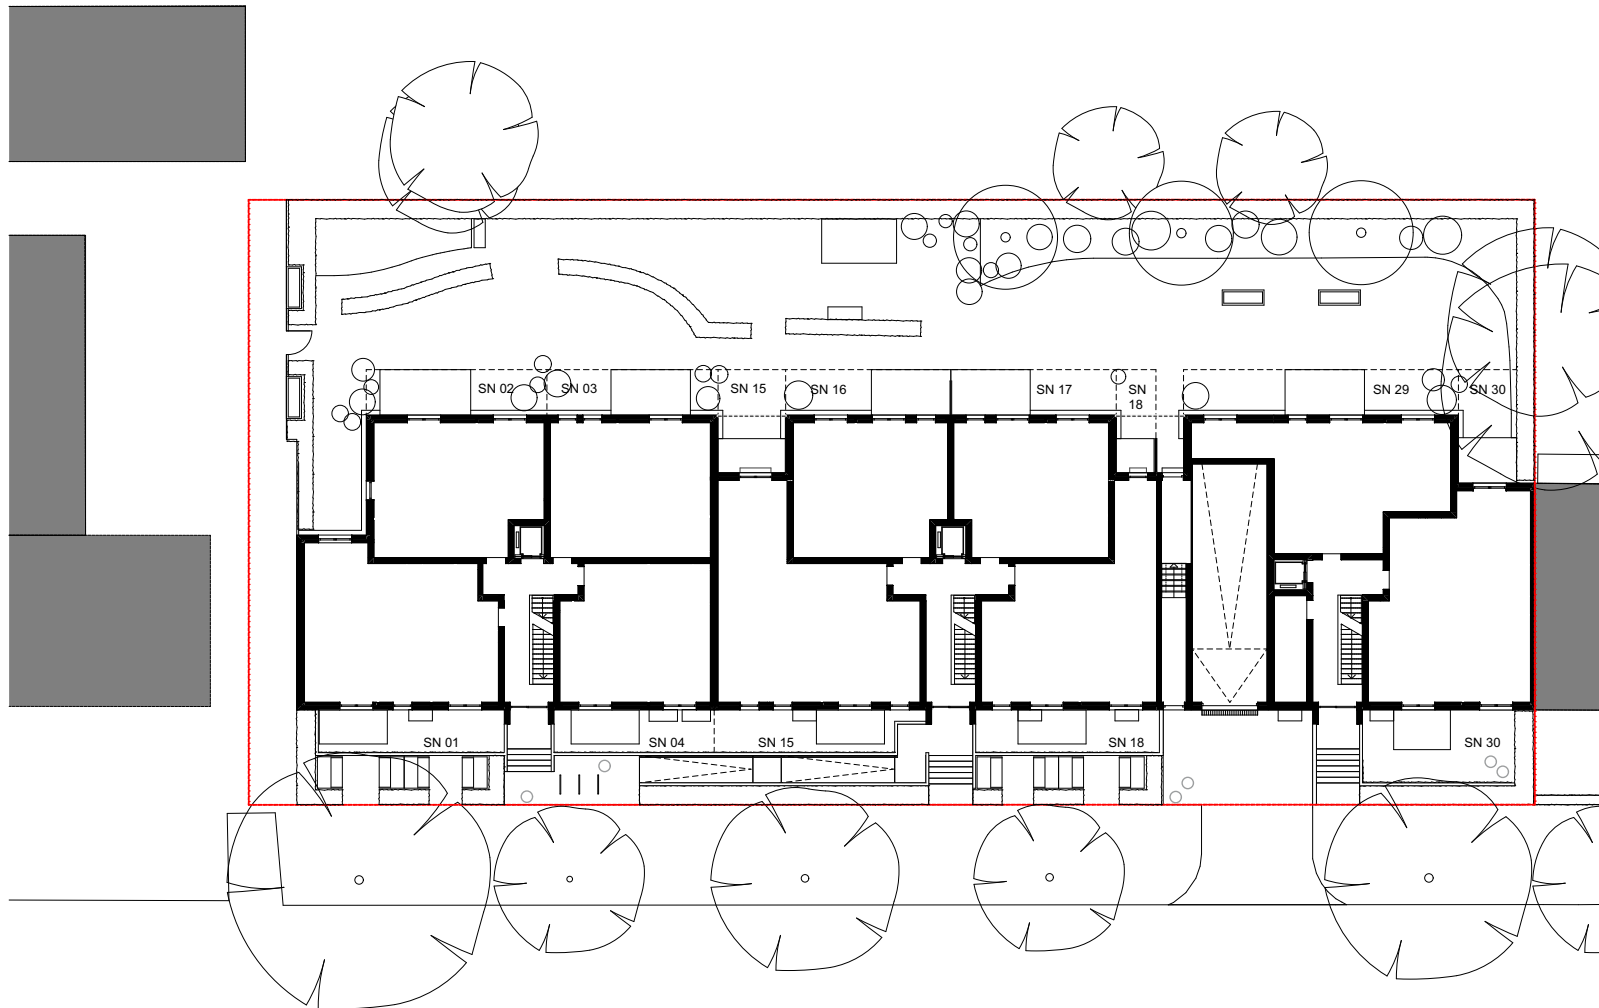

FUHLSBÜTTEL 339

DESTINATION Zuhause

339**Alsterkrugchaussee**

HAUS	Etage	Zimmer	Wohninheit
2	0	2	17

Haus 1 Haus 2 Haus 3

FLÄCHEN

Wohnen / Küche	24,22
Schlafen	15,87
Bad	6,74
Flur	5,93
Abstell	1,22
Terrasse	zu 1/4 2,51
	56.49 m²

Index 339_1

LEGENDE

- Decke abgehängt
- über dem Betrachter befindliche Bauteile
- Bodenbeläge innerhalb der Wohnung:

 Fliesen	 Parkett
---	---

339**Alsterkrugchaussee****LEGENDE**

Grundstücksgrenze	-----
Grenze Sondernutzung	-----
Böschung	
Bestandsbaum	○
Baumpflanzung	○
Solitärsträucher	○
TG-Lüftung	□
Sondernutzungsrecht	SN
Eingang	▲