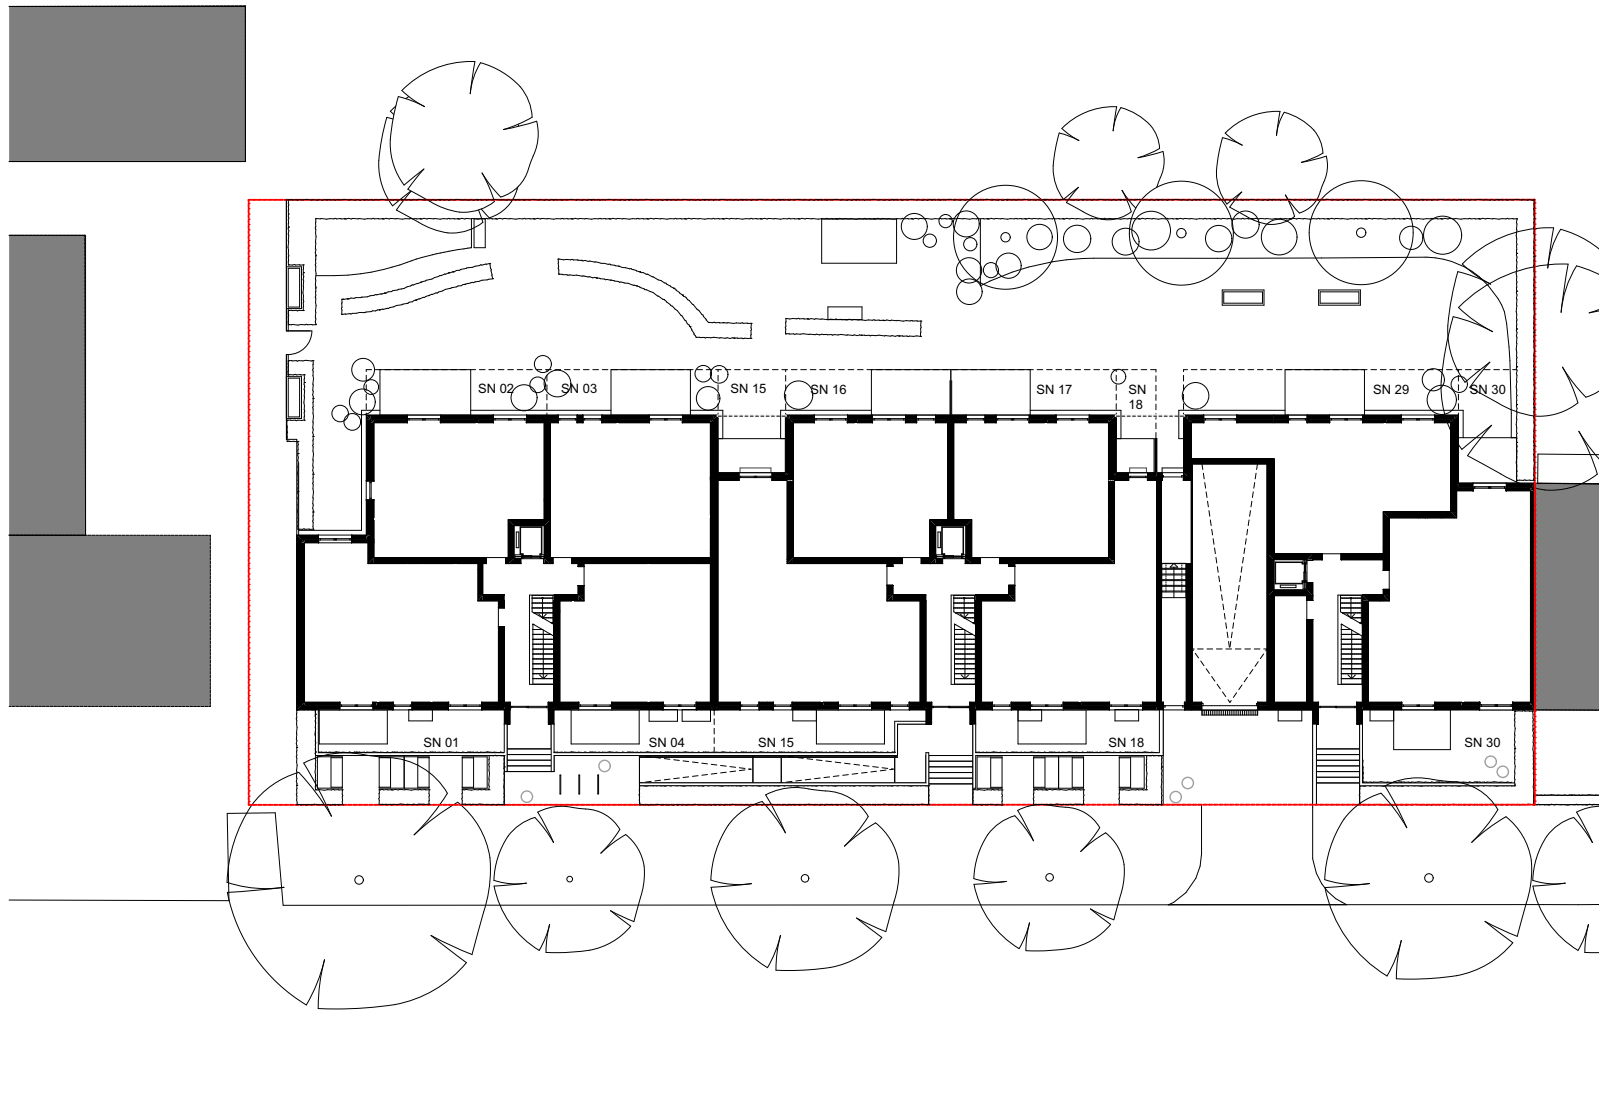

# DESTINATION Zuhause

**339****Alsterkrugchaussee**

HAUS	Etage	Zimmer	Wohninheit
2	0	2	16

**FLÄCHEN**

Wohnen / Küche	24,29
Schlafen	16,07
Bad	6,38
Flur	6,12
Abstell	1,30
Terrasse	zu 1/4 2,51
	<b><u>56,67 m<sup>2</sup></u></b>

0 m    1 m    2 m    3 m    4 m    5 m

**339****Alsterkrugchaussee****LEGENDE**

Grundstücksgrenze	-----
Grenze Sondernutzung	-----
Böschung	
Bestandsbaum	○
Baumpflanzung	○
Solitärsträucher	○
TG-Lüftung	□
Sondernutzungsrecht	SN
Eingang	▲