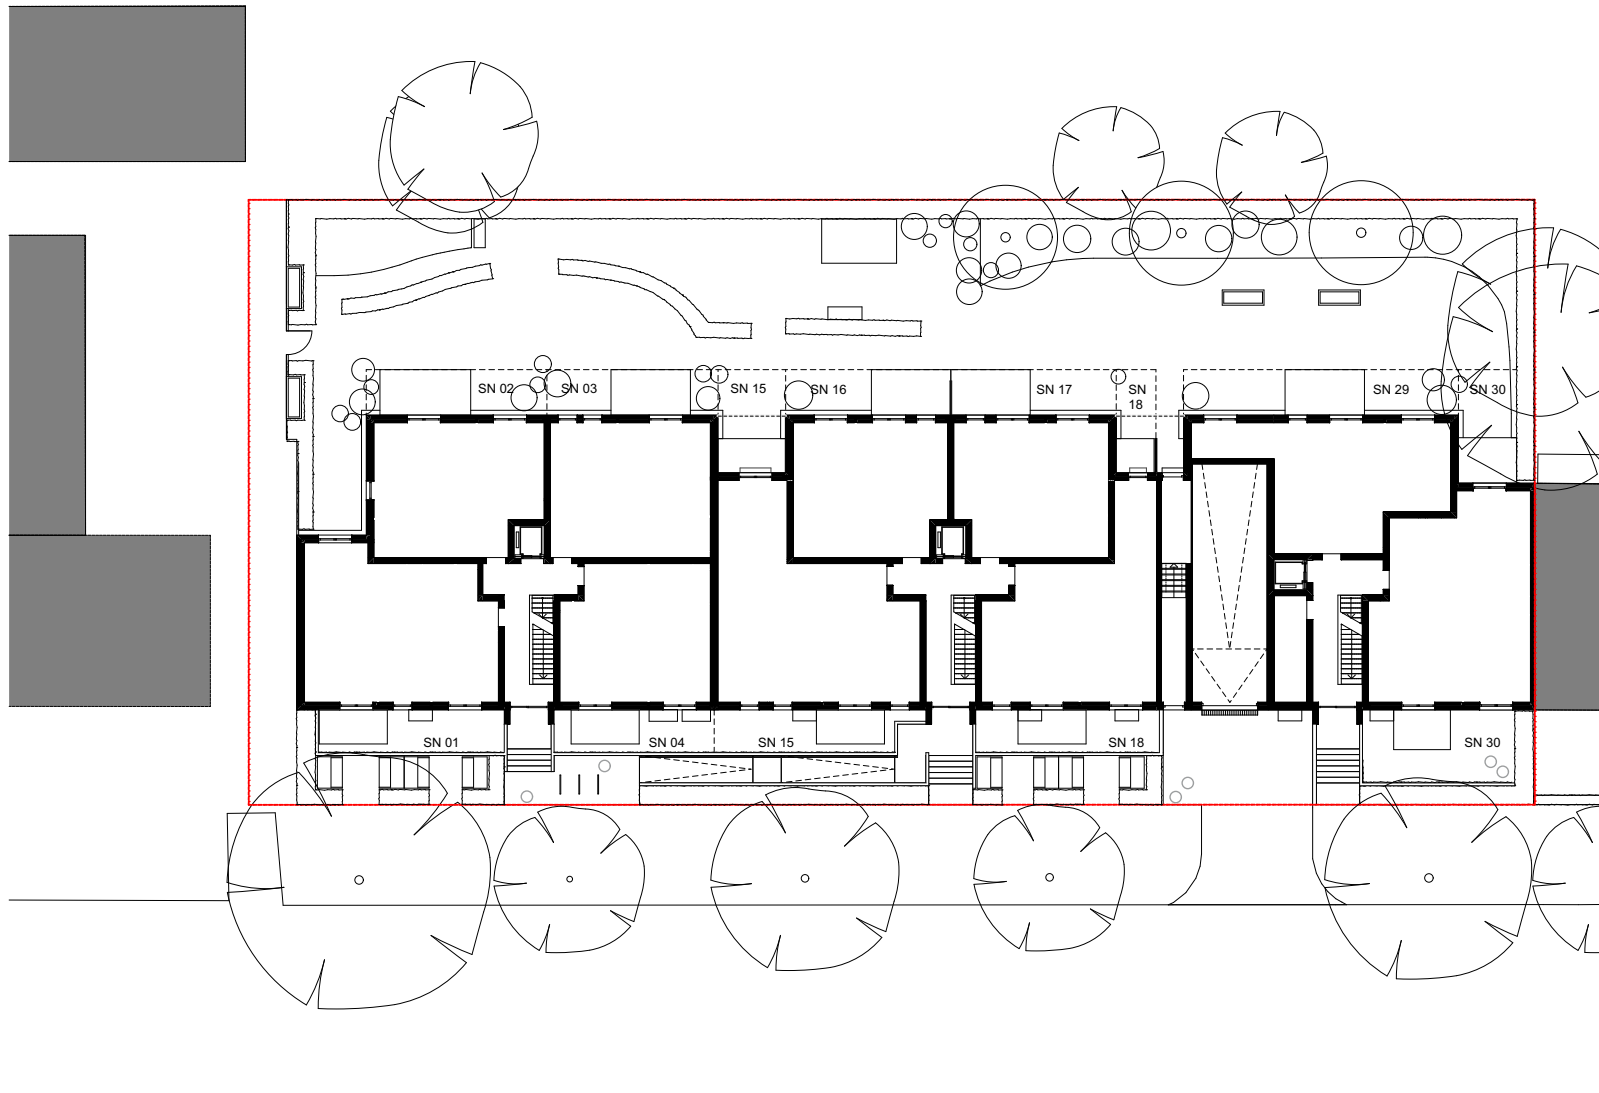

FUHLSBÜTTEL 339

DESTINATION Zuhause

339**Alsterkrugchaussee**

HAUS	Etage	Zimmer	Wohnheit
2	0	4	15

Haus 1 Haus 2 Haus 3

FLÄCHEN

Wohnen / Küche	26,30
Schlafen	15,62
Flur	13,82
Zimmer 1	10,24
Zimmer 2	10,23
Bad	6,37
Duschbad	3,32
Abstell	1,28
Terrasse 1	zu 1/4 1,62
Terrasse 2	zu 1/4 1,59
	<u>90,39 m²</u>

Index 339_1

LEGENDE

- Decke abgehängt
- über dem Betrachter befindliche Bauteile
- Bodenbeläge innerhalb der Wohnung:
 - Fliesen
 - Parkett

0 m 1 m 2 m 3 m 4 m 5 m

339**Alsterkrugchaussee****LEGENDE**

Grundstücksgrenze	-----
Grenze Sondernutzung	-----
Böschung	
Bestandsbaum	○
Baumpflanzung	○
Solitärsträucher	○
TG-Lüftung	□
Sondernutzungsrecht	SN
Eingang	▲