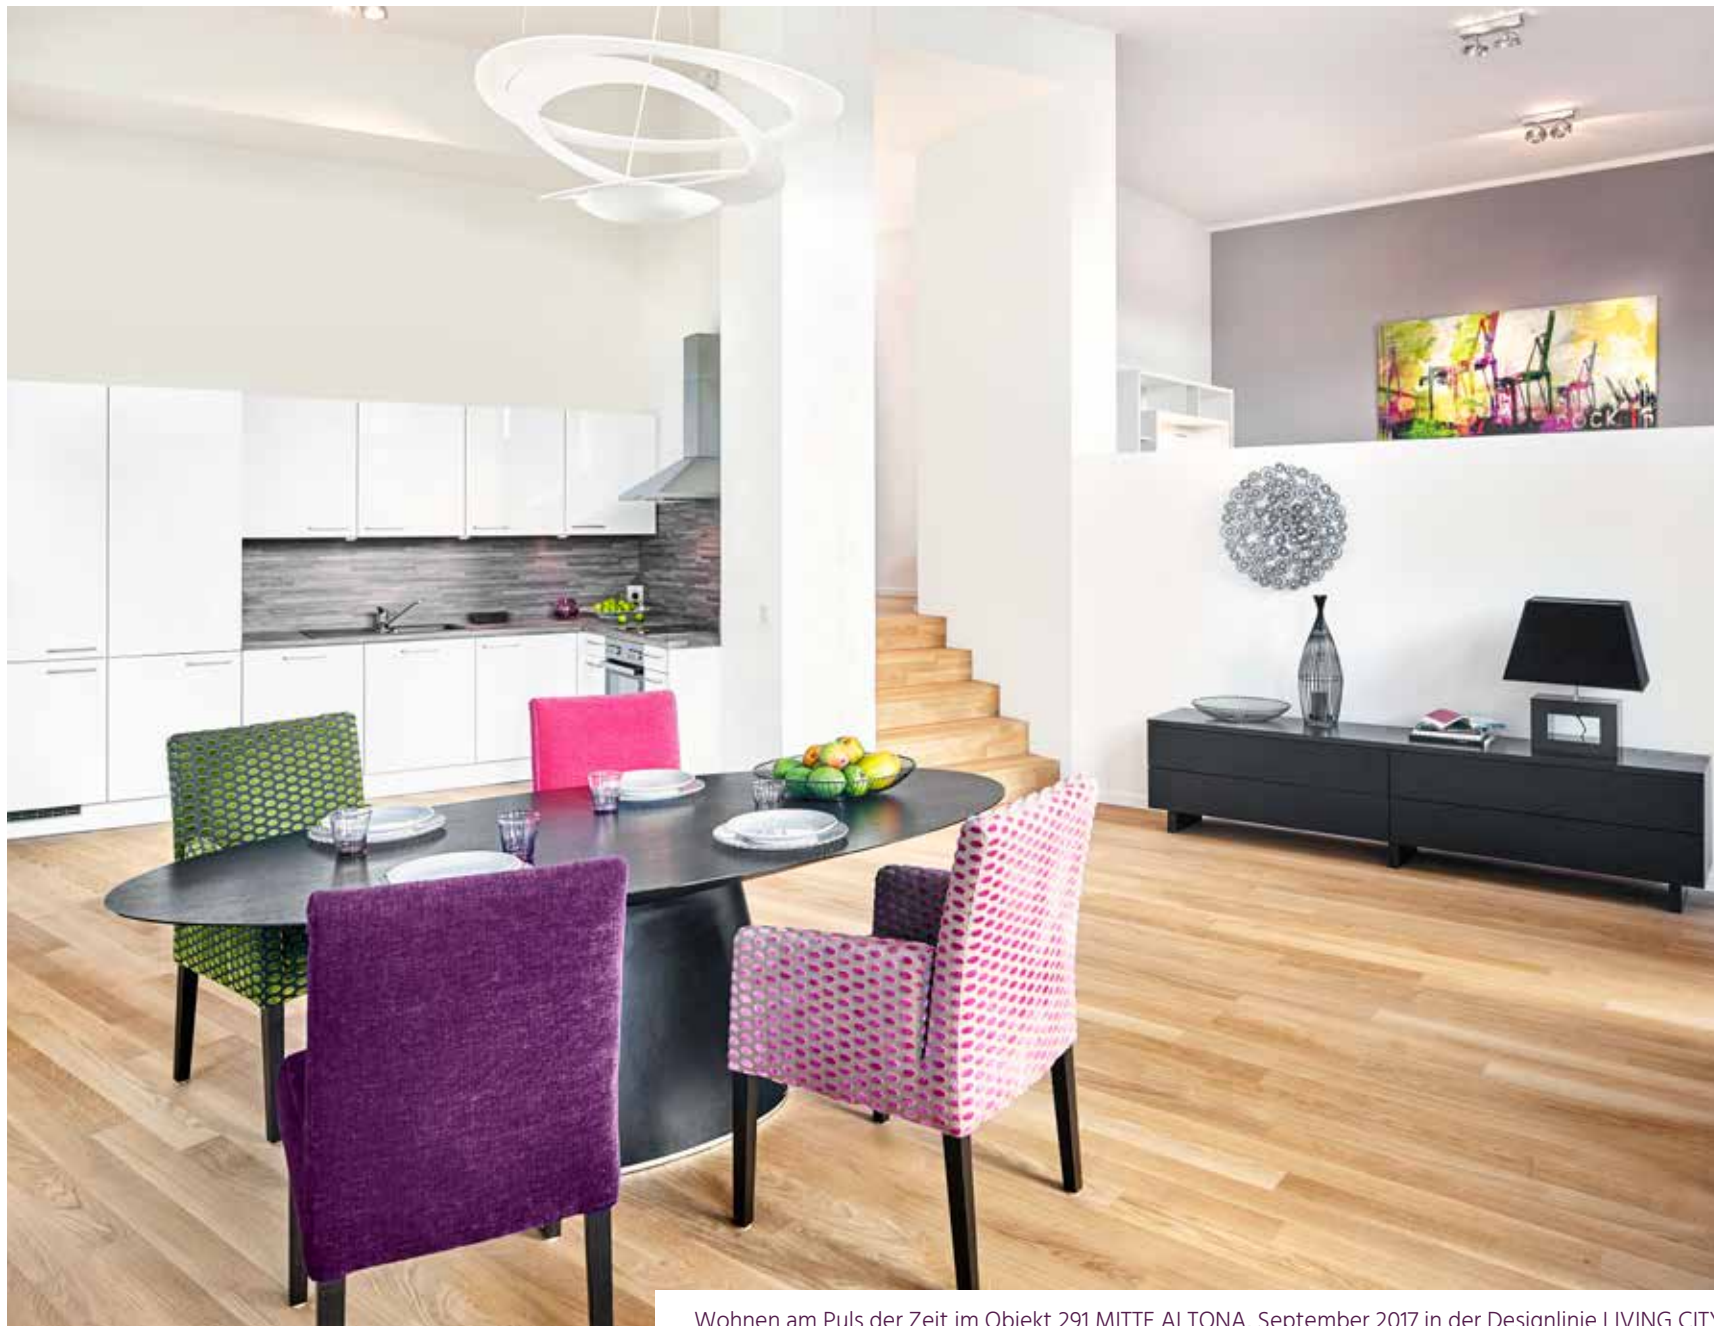

Wohnen am Puls der Zeit im Objekt 291 MITTE ALTONA, September 2017 in der Designlinie LIVING CITY.