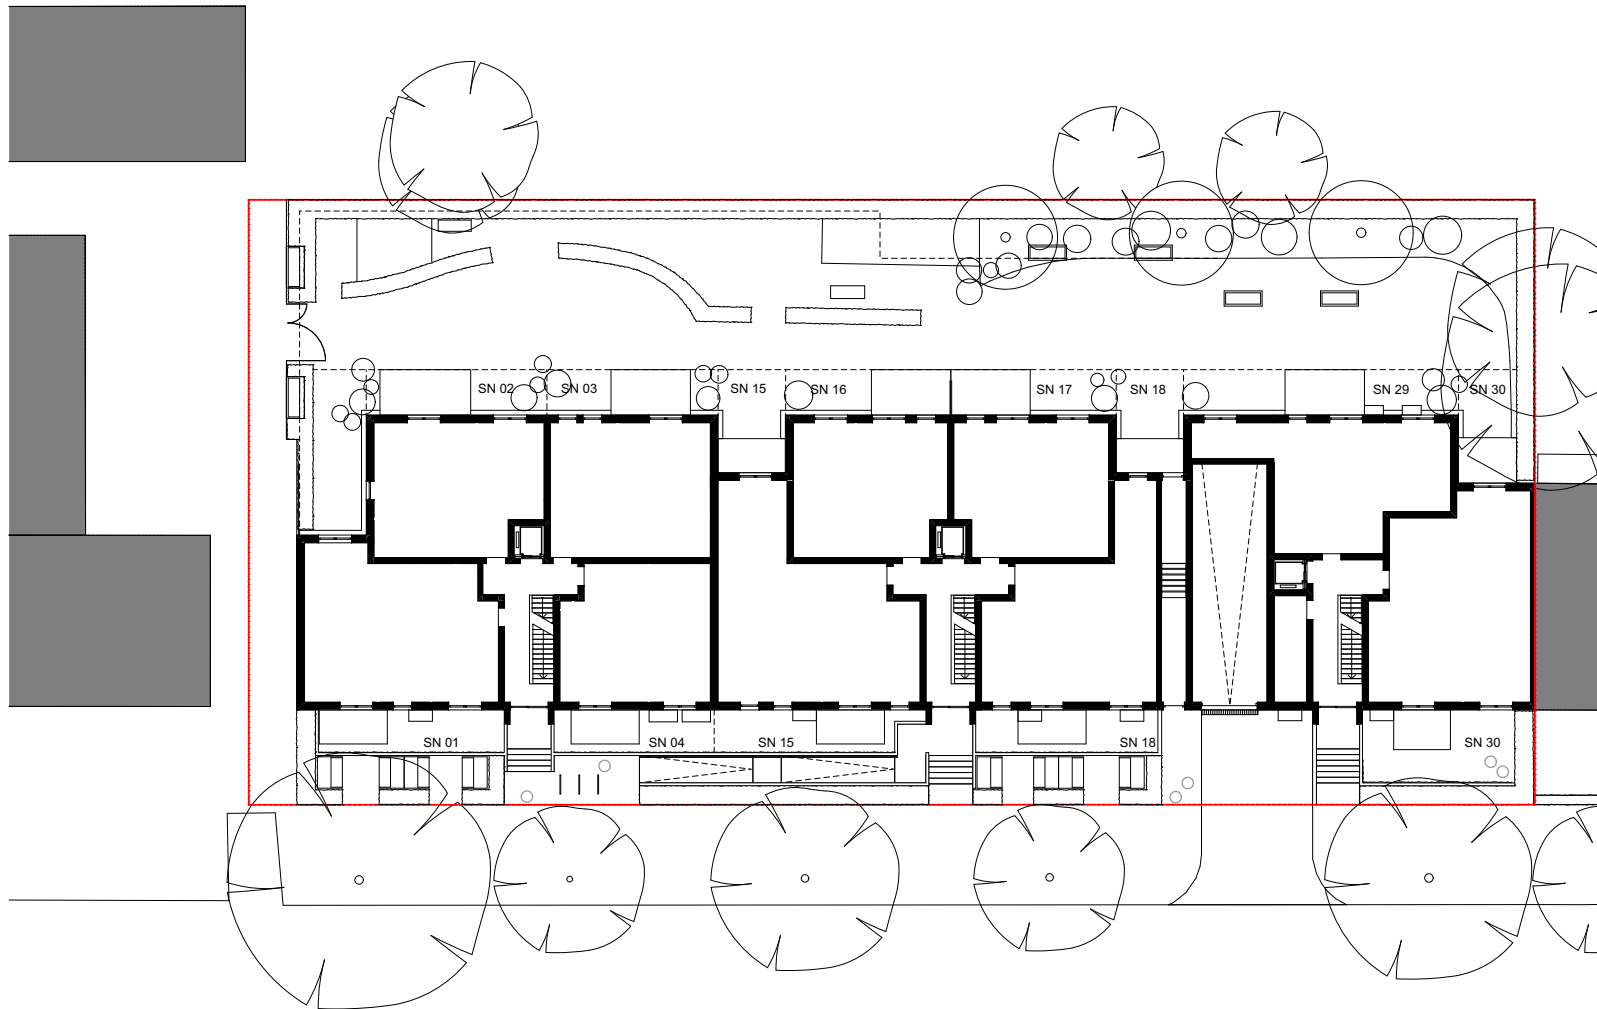

0 m 1 m 2 m 3 m 4 m 5 m

**339****Alsterkrugchaussee****LEGENDE**

|                      |       |
|----------------------|-------|
| Grundstücksgrenze    | ----- |
| Grenze Sondernutzung | ----- |
| Böschung             |       |
| Bestandsbaum         | ○     |
| Baumpflanzung        | ○     |
| Solitärsträucher     | ○     |
| TG-Lüftung           | □     |
| Sondernutzungsrecht  | SN    |
| Eingang              | ▲     |

**HINWEIS**

Alle Maße sind ca.-Angaben und können sich im Zuge der Ausführungsplanung ändern. Abweichungen von 2% der Fläche der jeweiligen Wohnung können sich ergeben.

Die Darstellung der Möblierung, die Küchengestaltung und die Ausstattung an technischen Geräten ist beispielhaft und dient lediglich der Anschauung. Den genauen Lieferumfang entnehmen Sie bitte der Baubeschreibung.