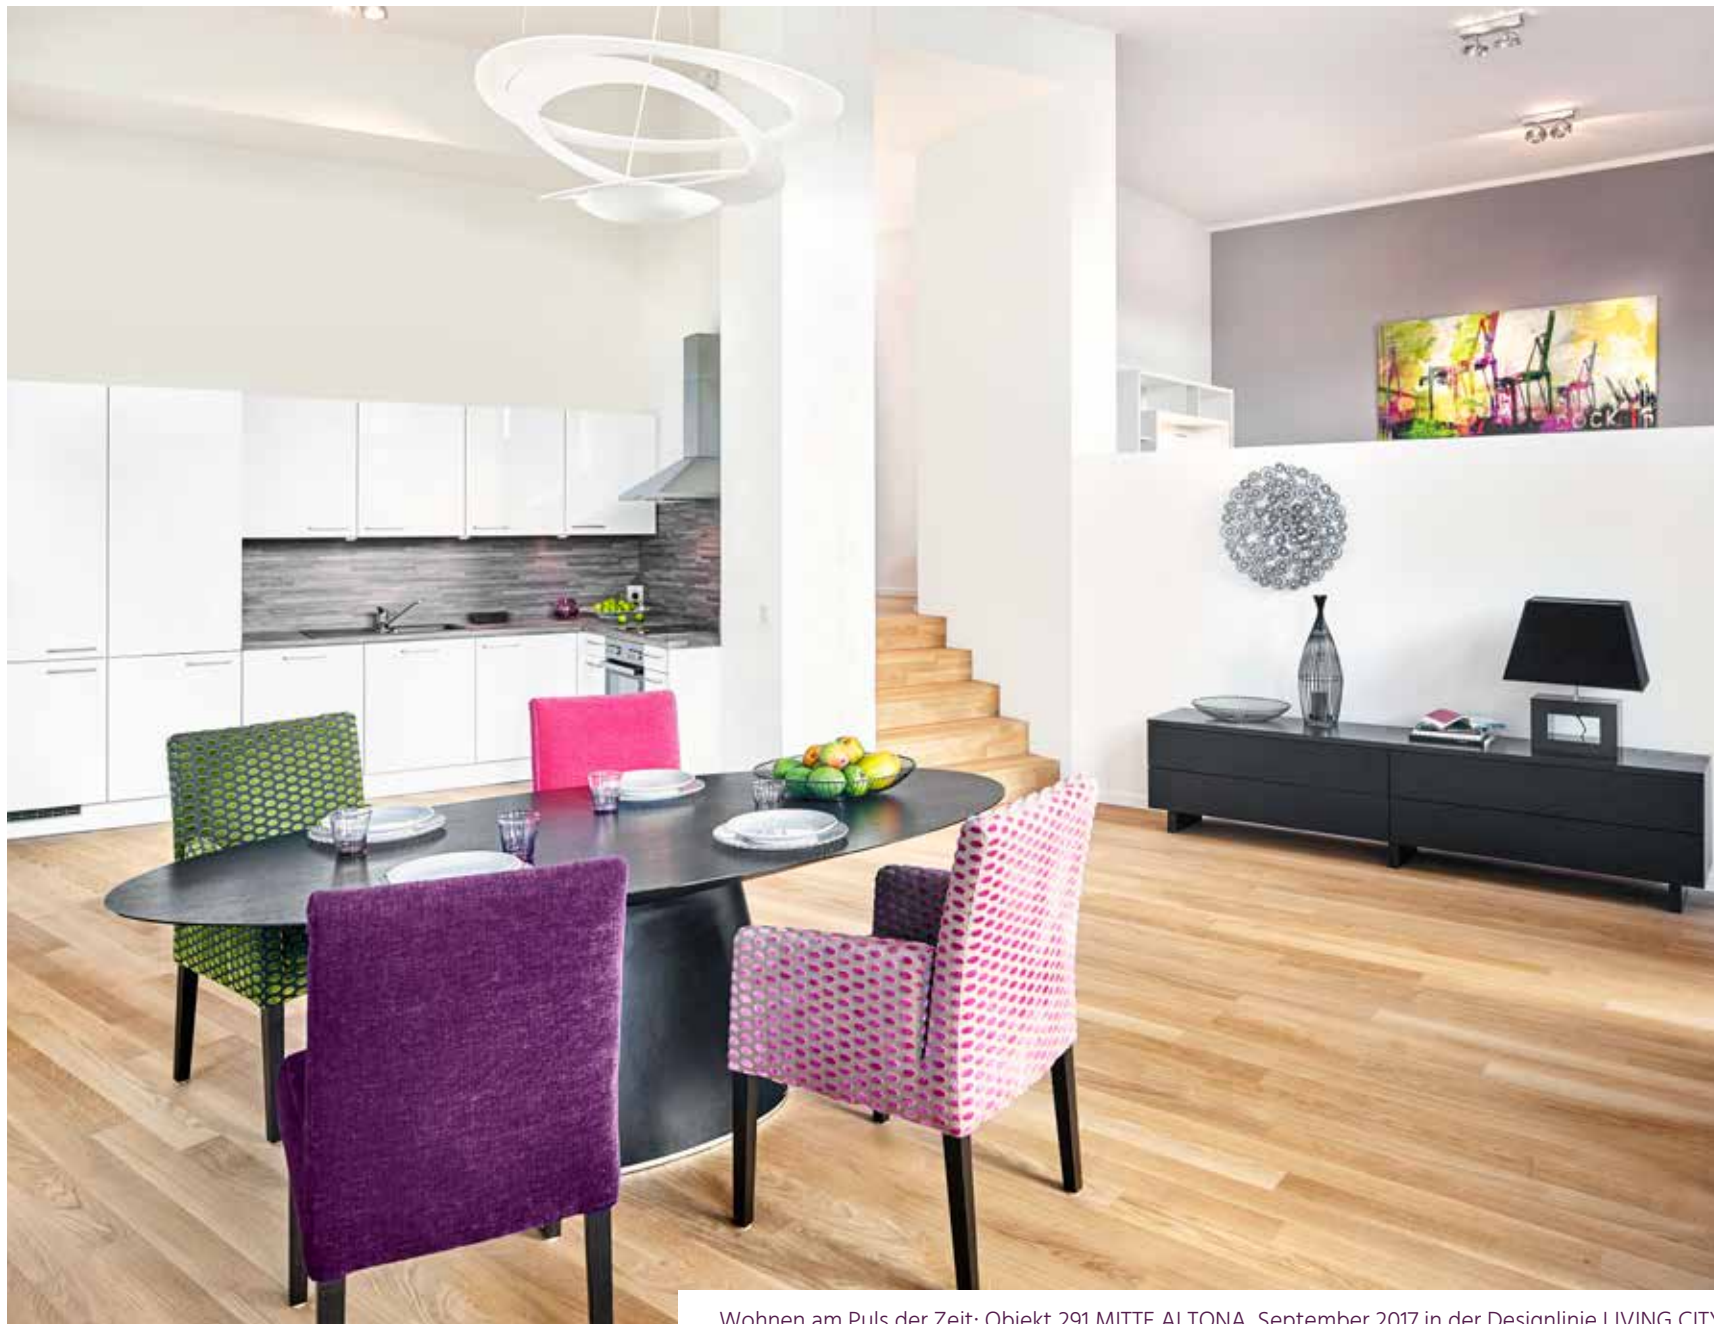

Wohnen am Puls der Zeit: Objekt 291 MITTE ALTONA, September 2017 in der Designlinie LIVING CITY.